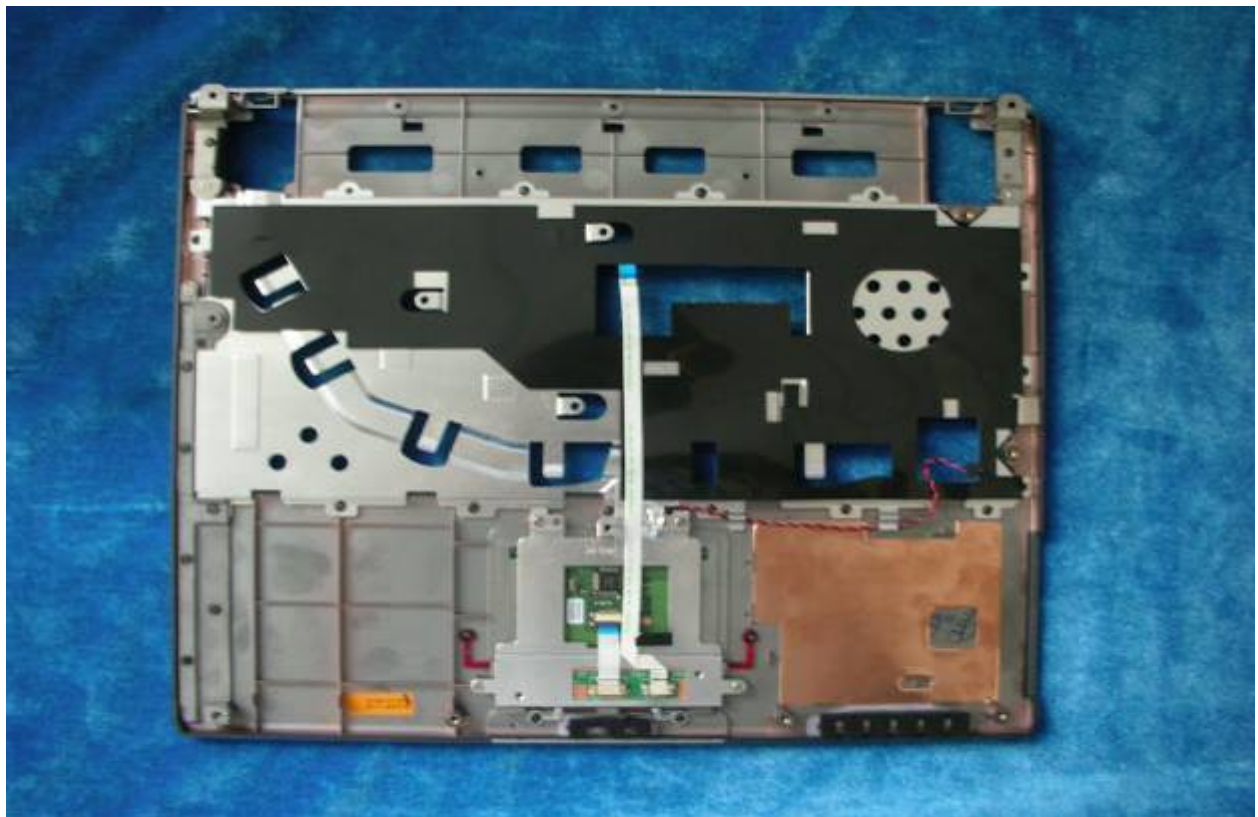

## INTERNAL PHOTOGRAPHS OF EUT

Antenna

Antenna

**WMIB-184GW Wireless LAN module**