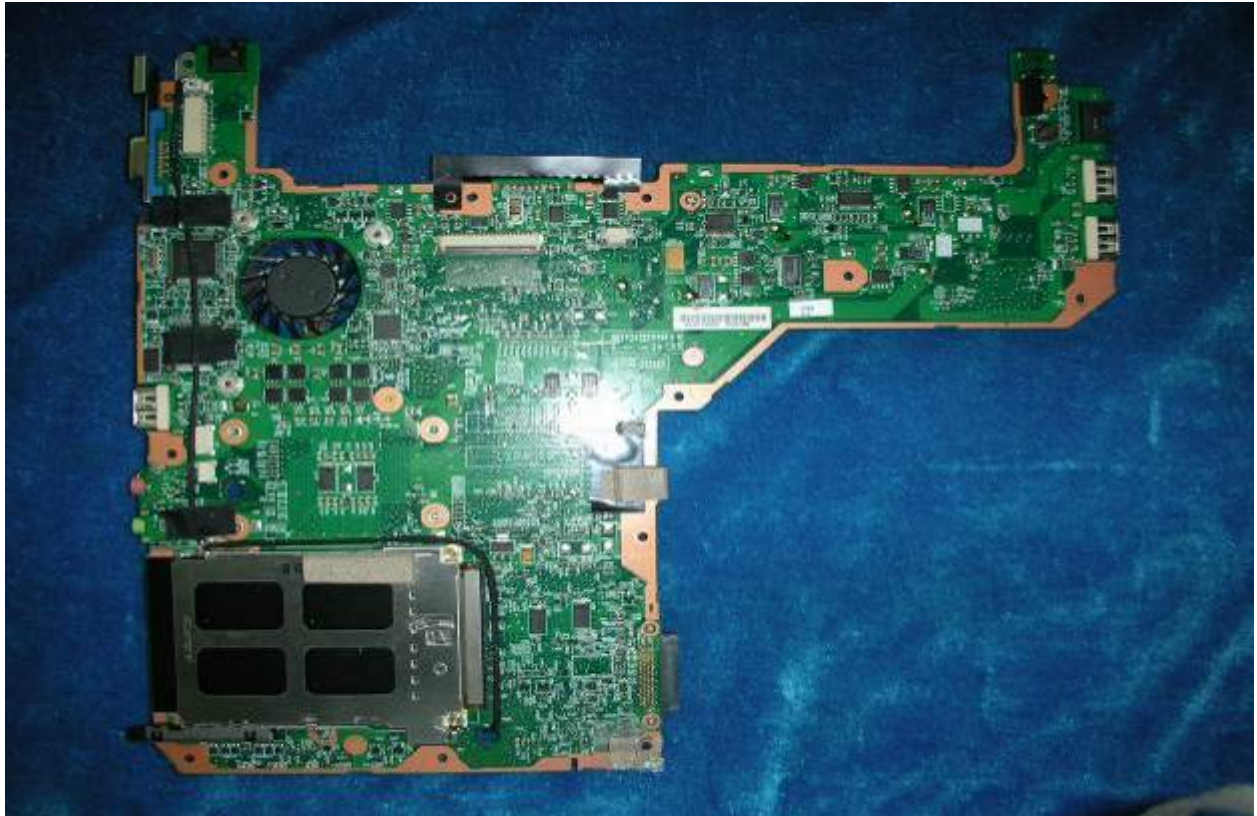

## INTERNAL PHOTOGRAPHS OF EUT

Antenna

Antenna

**WMIB-184GW Wireless LAN module**