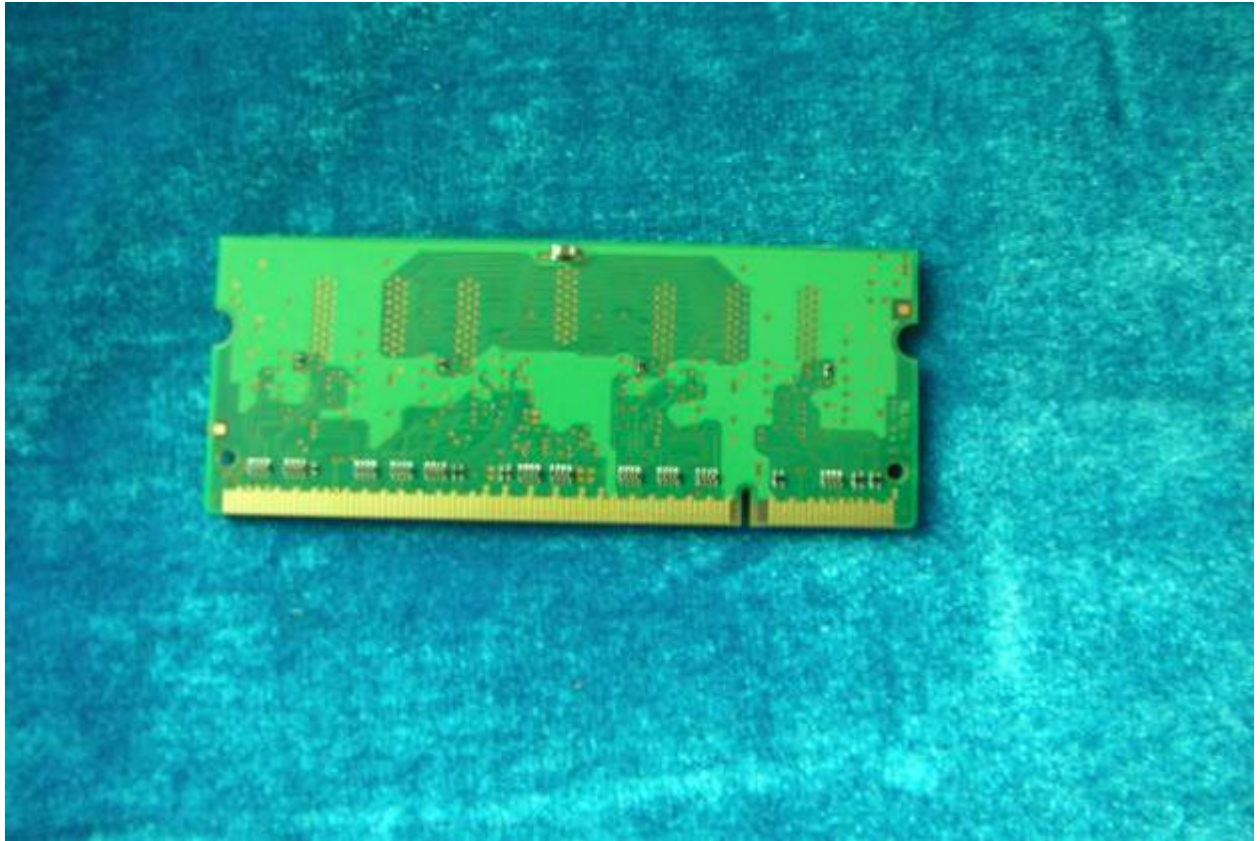

## INTERNAL PHOTOGRAPHS OF EUT

Antenna

Antenna

**WMIB-184GW Wireless LAN module**