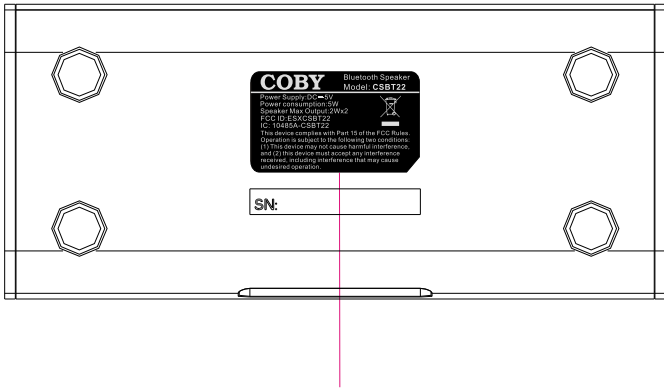

Color: silver text on black background

标贴贴纸位置

市场部确认				(MYSTERY MSP-511专用)	
开发部确认					
标记	更改内容	签名	日期	物料名称: 标贴贴纸	型号: BL1607
编号审核				客户商标: MYSTERY	汽车音响 
设计				物料编号: 4.12.4.L1607041RR	
审核				材料: 0.1mmPVC,黑底银字过光胶 (REACH&ROHS)	
批准					第 1 张 共 1 张 版本: A