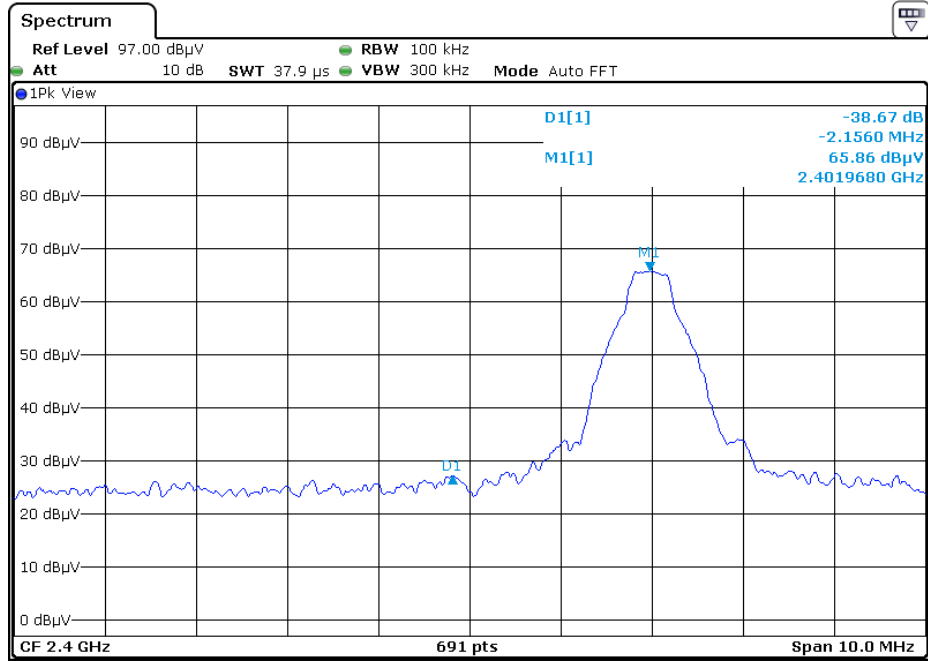

Bandedge

Low CH

High CH