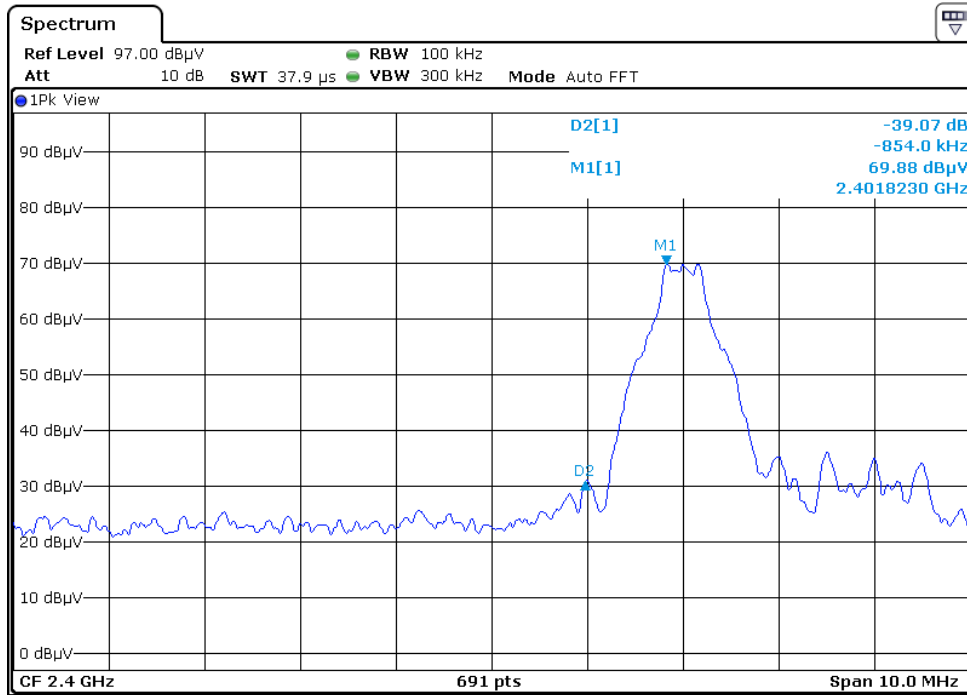

Bandedge Plot

BT 3.0+EDR

BT 4.0