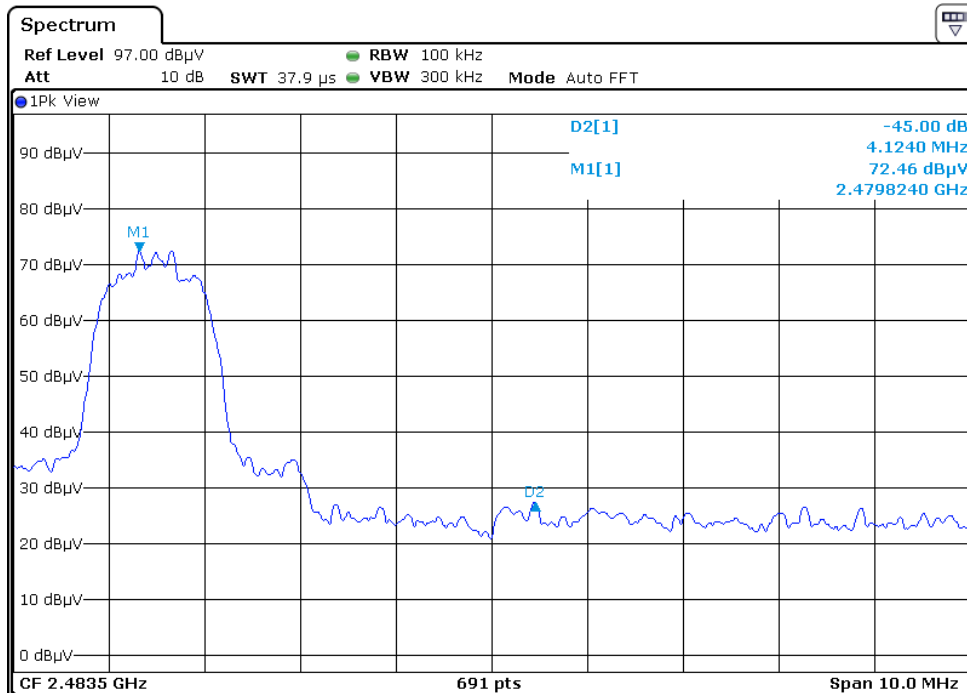

Bandedge Plot

BT 3.0+EDR

BT 4.0