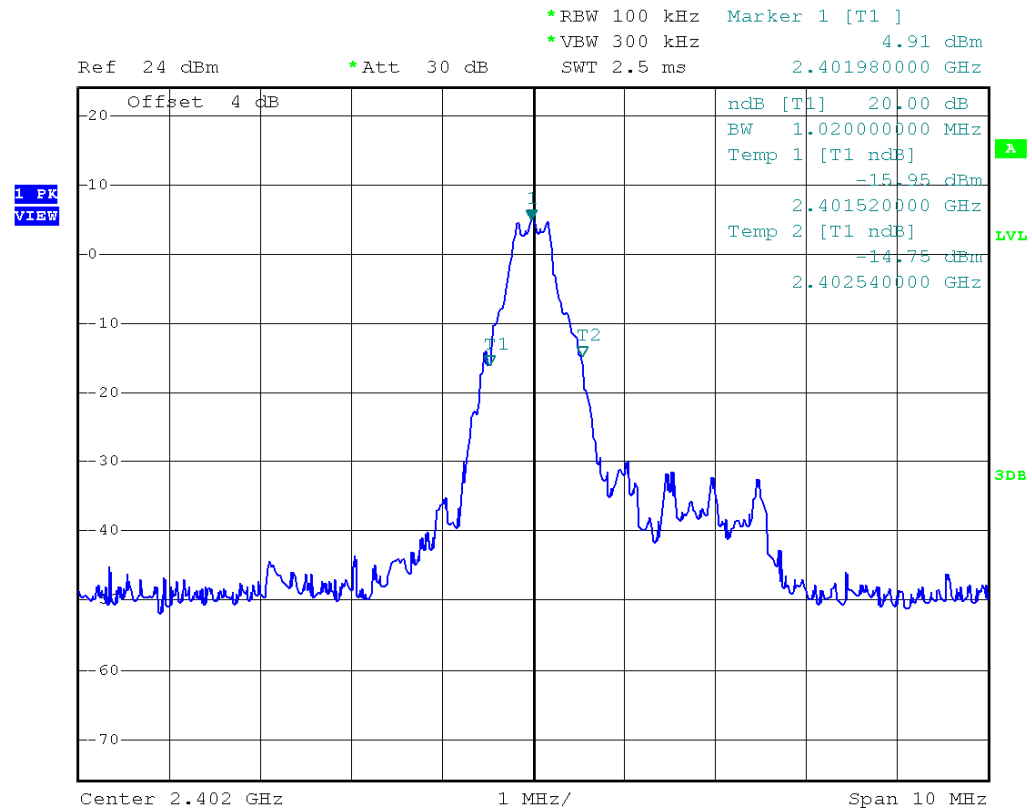

BT 2.1 with EDR

BT 4.0