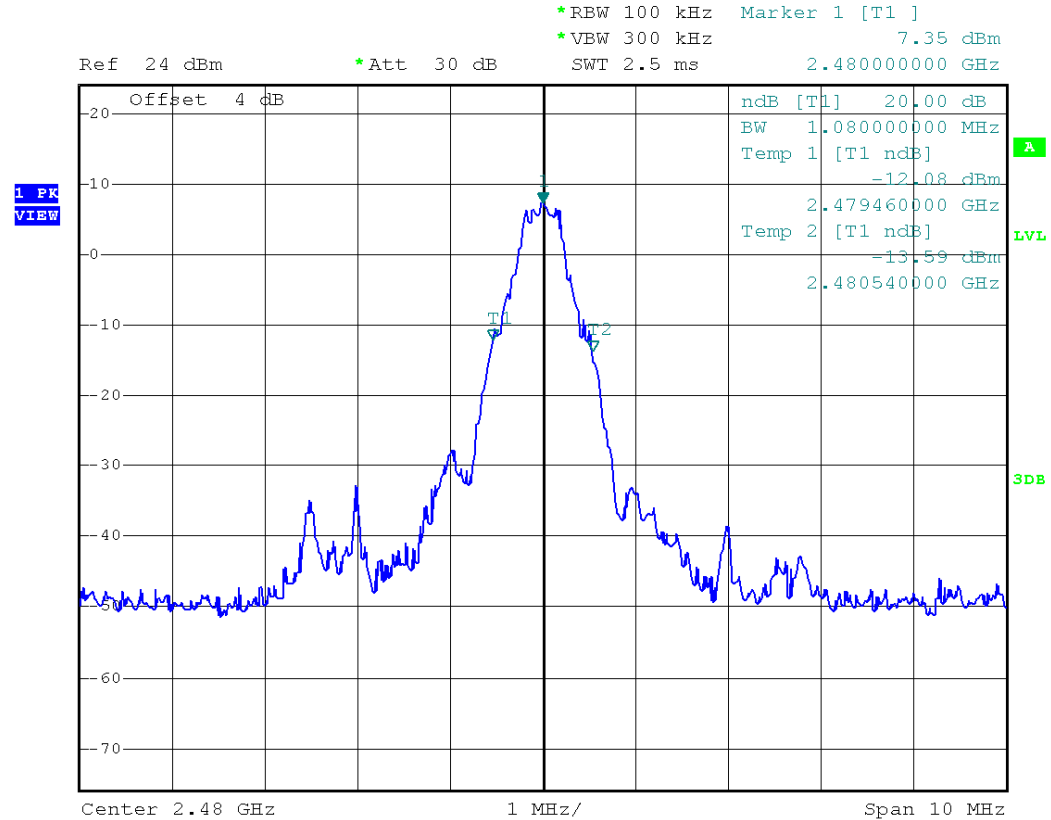

BT 2.1 with EDR

BT 4.0