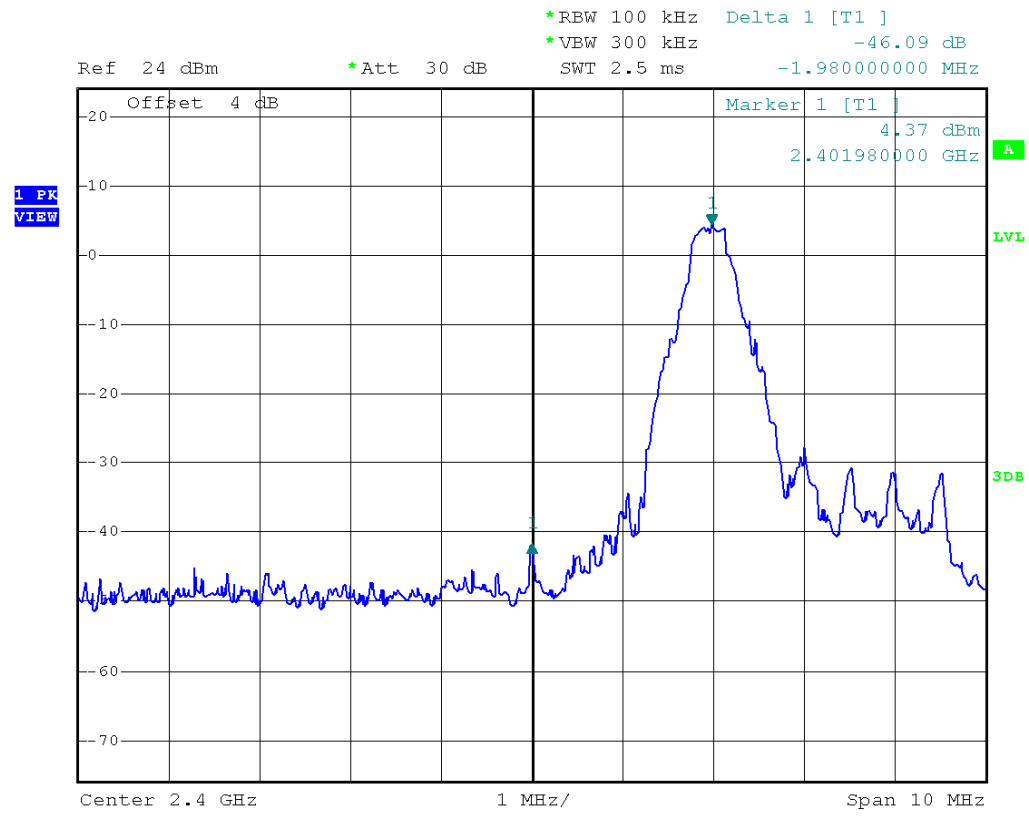

BT 2.1 with EDR

BT 4.0