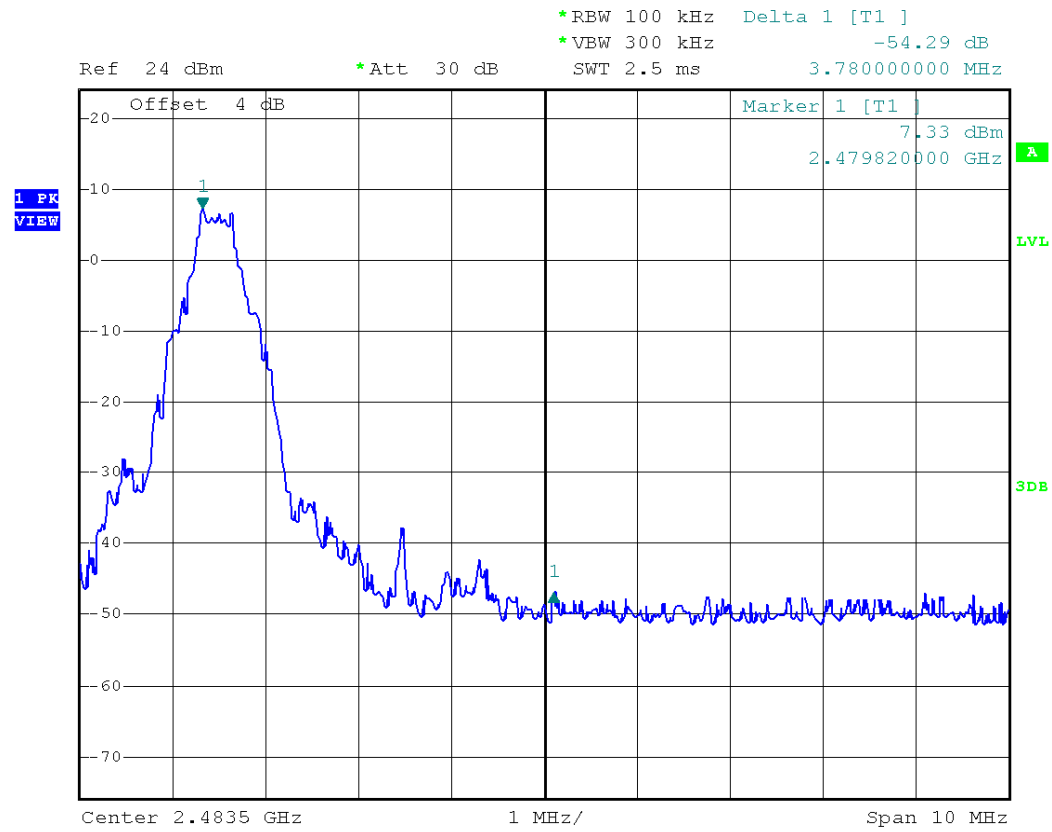

BT 2.1 with EDR

BT 4.0