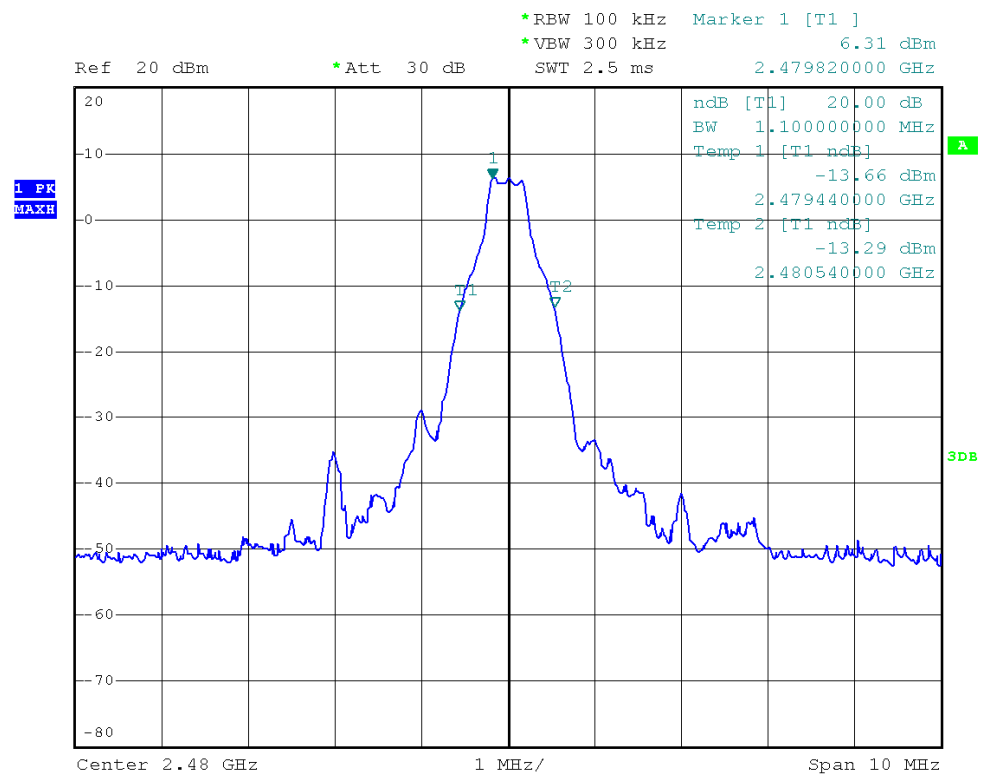

BT 2.1+EDR

BT 4.0