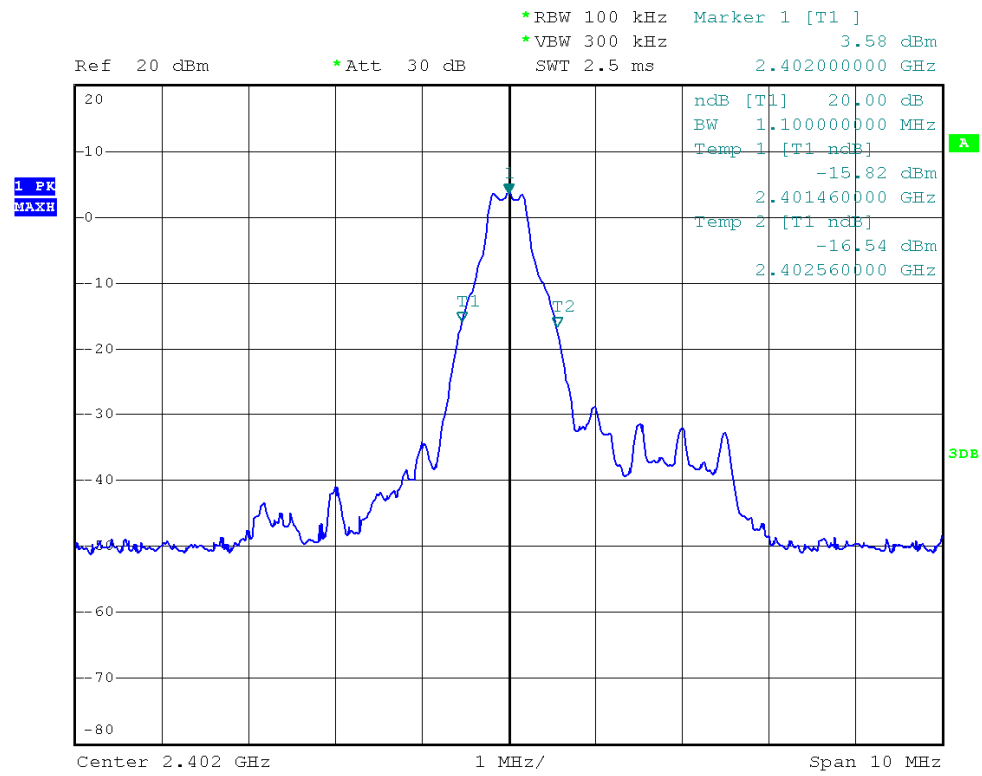

BT 2.1+EDR

BT 4.0