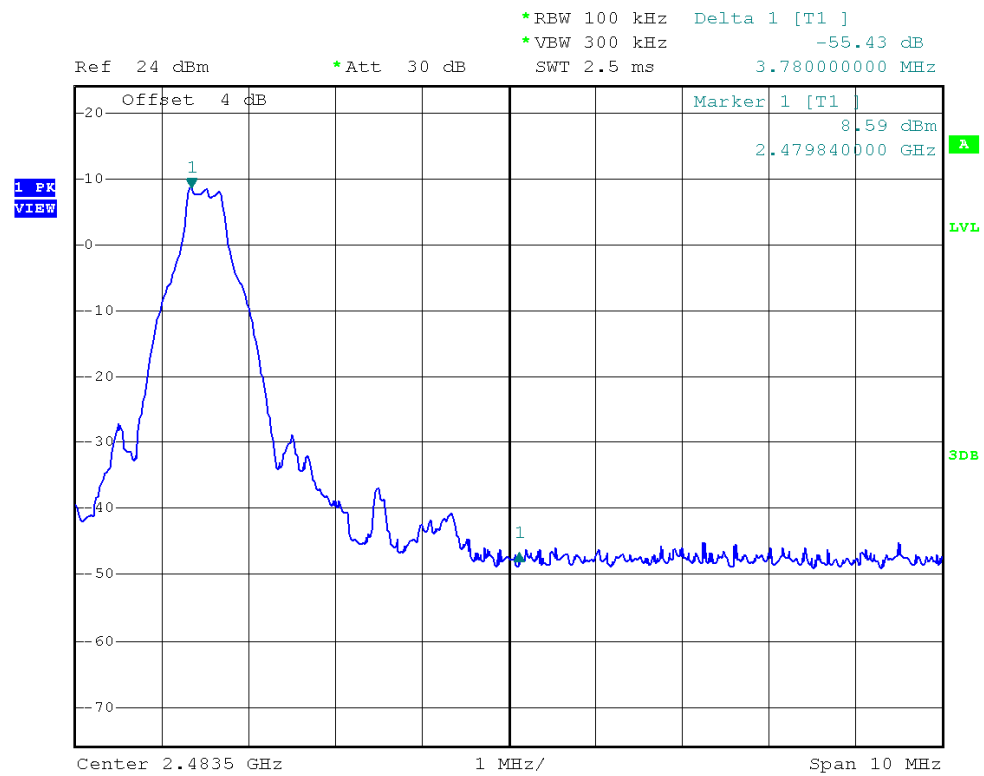

BT2.1 With EDR

BT4.0