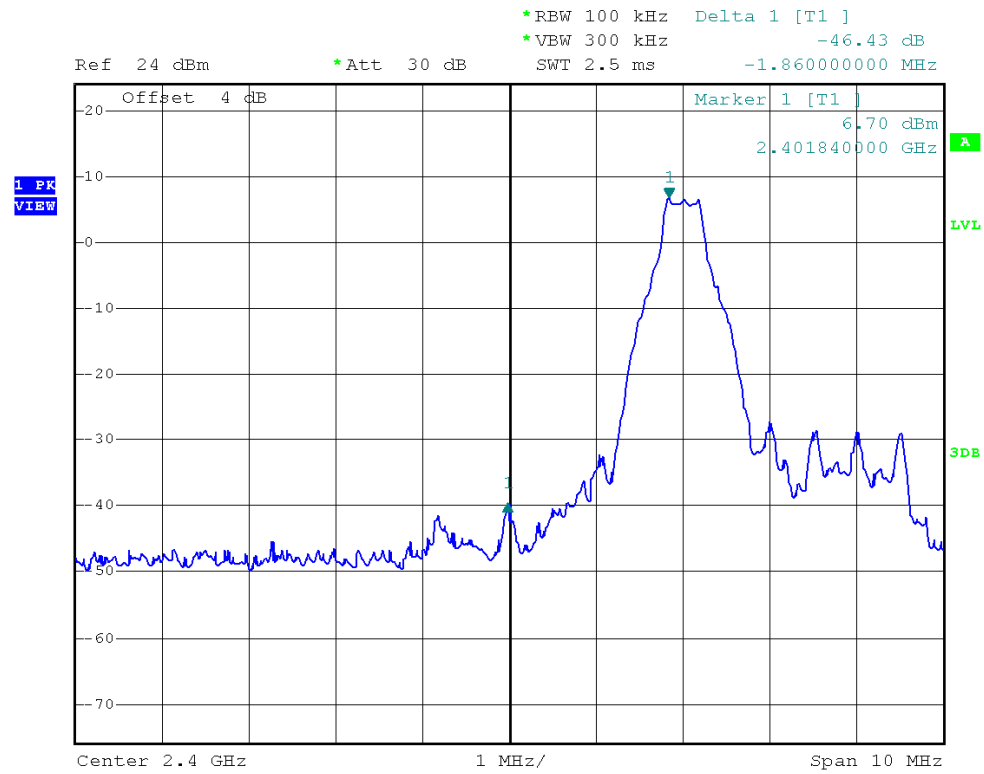

BT2.1 With EDR

BT4.0