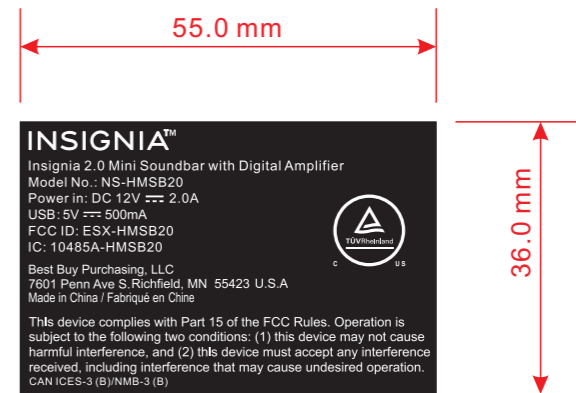

标签贴纸粘贴位置

2:1 放大图

1:1 图

此图纸为试产图纸,非正式图纸

平面/说明书	
开发部确认	
市场部确认	
客户	美国Bestbuy
编号审核	
设计	
审核	
批准	

图 号: Insignia NS-HMSB20 专用		内部机型: HSB333	
物料编号: 4.12.8.SB333011RR		分发 部门	汽车音响 <input type="checkbox"/>
物料名称: 标签贴纸			
材 料: 黑色底冷灰字: COOL GRAY 9C 0.1厚的不干胶贴纸,过哑纹	比例	公差	视角
	F	X. ±0.5 ±0.5° X. X ±0.2 X. XX ±0.1	
第 1 张		共 1 张	版本 A