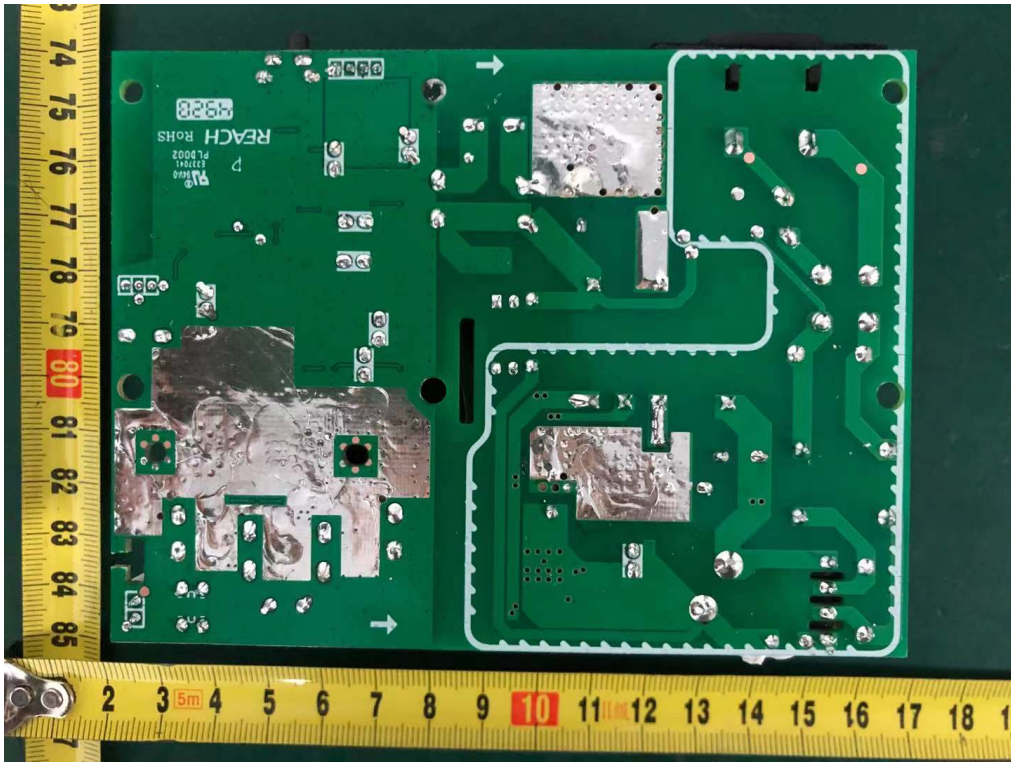

Internal Photos
M/N: ESBAB21RTR

Internal Photos
M/N: ESBAB21RTR

Internal Photos
M/N: ESBAB21RTR

Bluetooth
Antenna