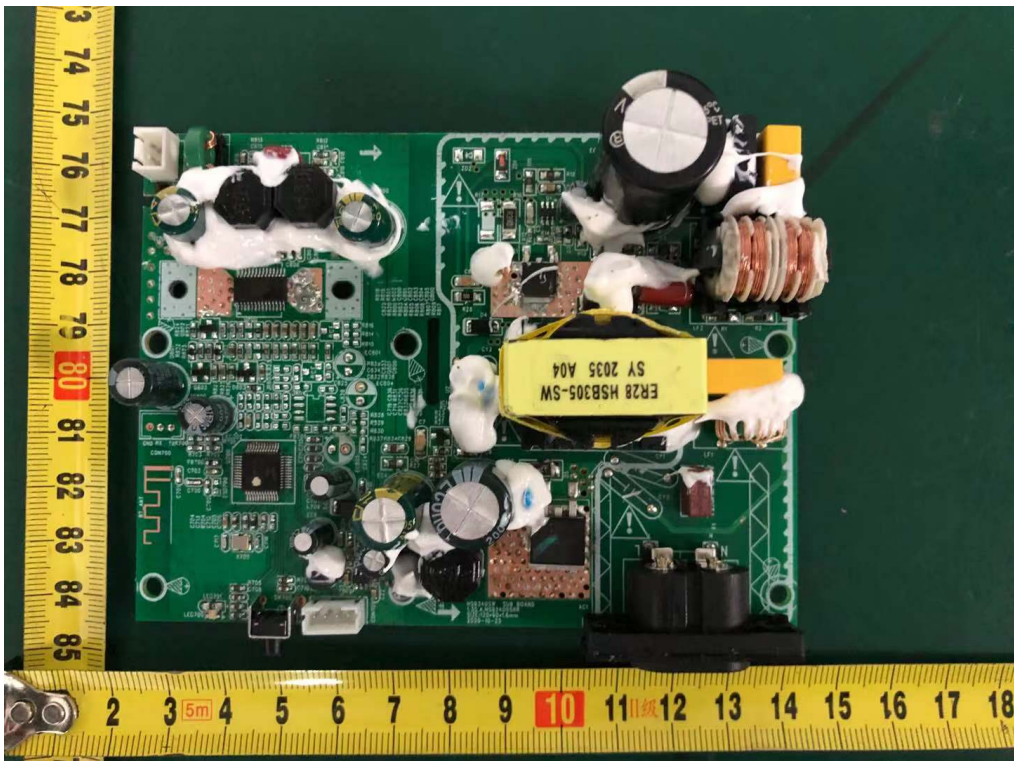

Internal Photos
M/N: ESBAB21RTR

Internal Photos
M/N: ESBAB21RTR

Internal Photos
M/N: ESBAB21RTR

Bluetooth
Antenna