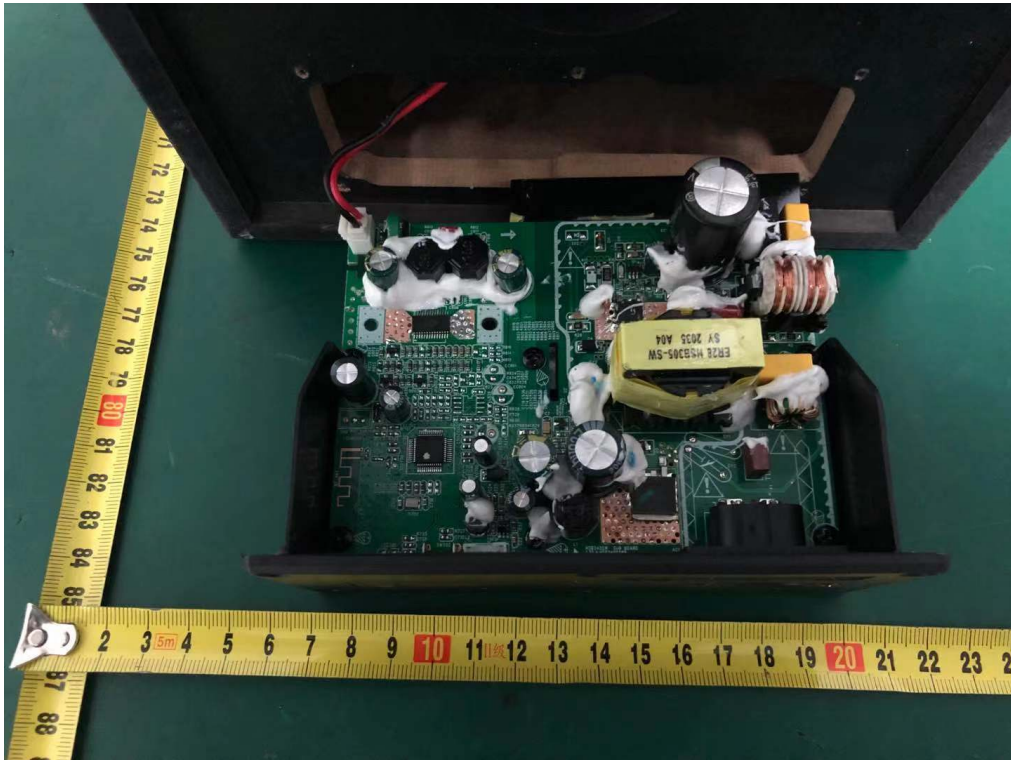

Internal Photos
M/N: ESBAB21RTR

Internal Photos
M/N: ESBAB21RTR

Internal Photos
M/N: ESBAB21RTR

Bluetooth
Antenna