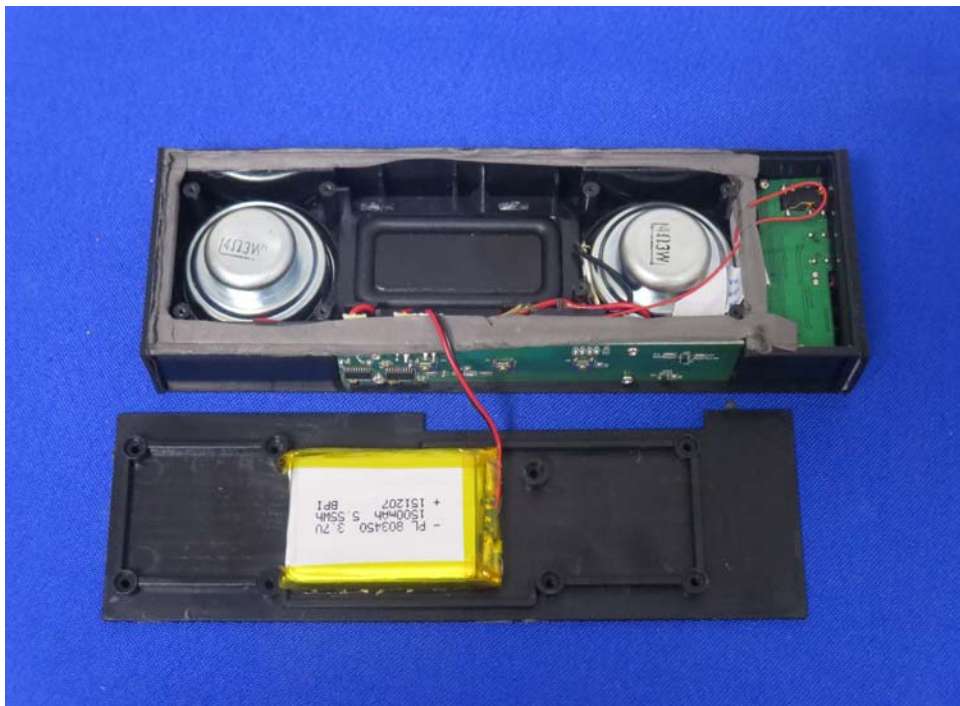

# Model: Crasher Slim

## Internal Photos

- PL 803450 3.7V  
1500mAh 5.55Wh  
+ 151207 BPI