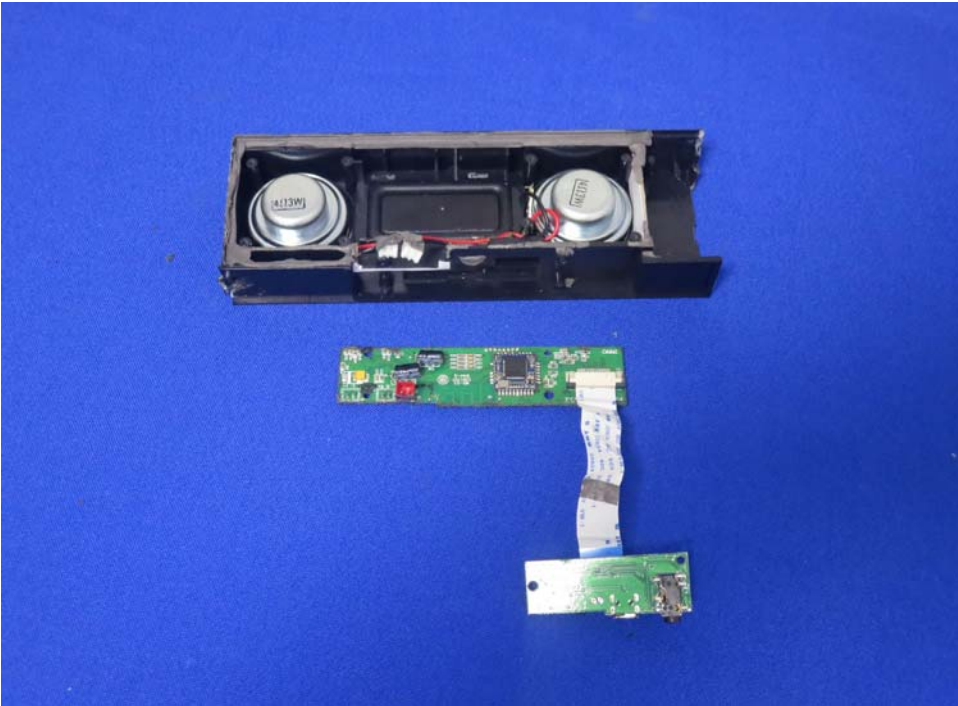

# Model: Crasher Slim

## Internal Photos

- PL 803450 3.7V  
1500mAh 5.55Wh  
+ 151207 BPI