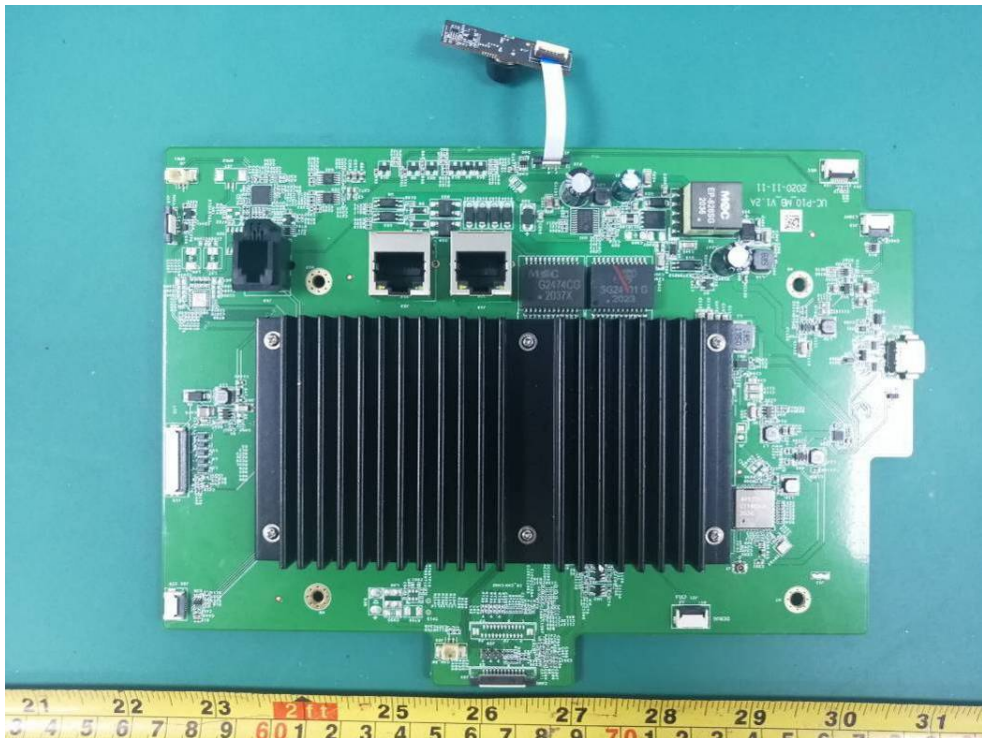

EXHIBIT C - EUT INTERNAL PHOTOGRAPHS

Test Combination Mode 1: M202029001 (SKU: UC-P10-T-C-HS)

Test Combination Mode 2: M202029001(SKU: UC-P10-T-HS)