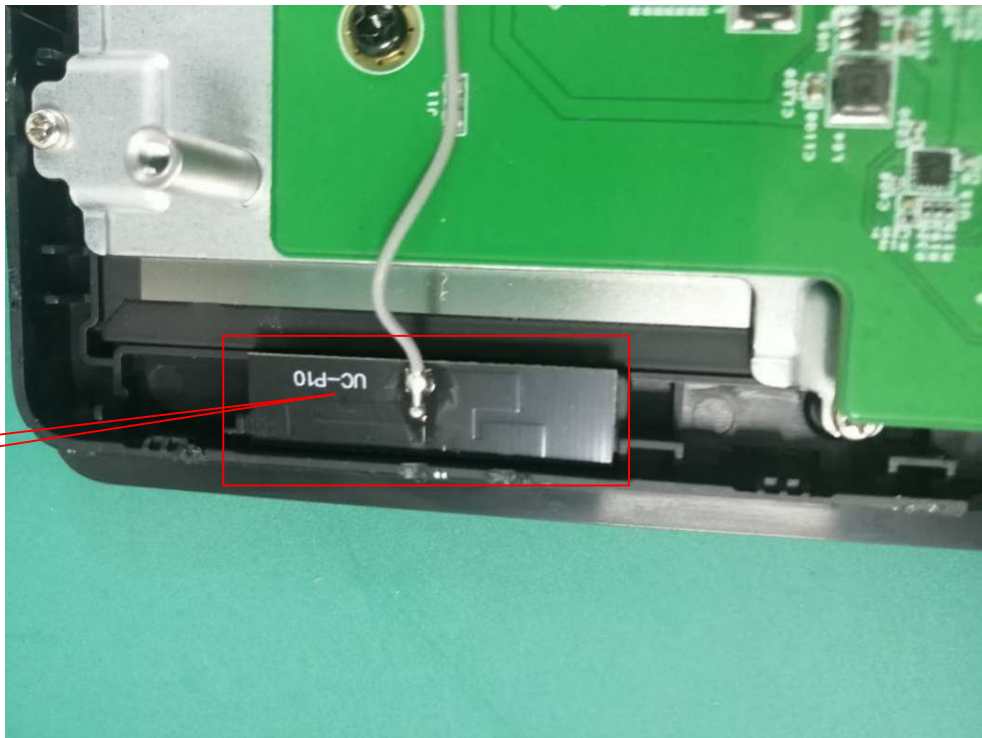

EXHIBIT C - EUT INTERNAL PHOTOGRAPHS

Test Combination Mode 1: M202029001 (SKU: UC-P10-T-C-HS)

Test Combination Mode 2: M202029001(SKU: UC-P10-T-HS)