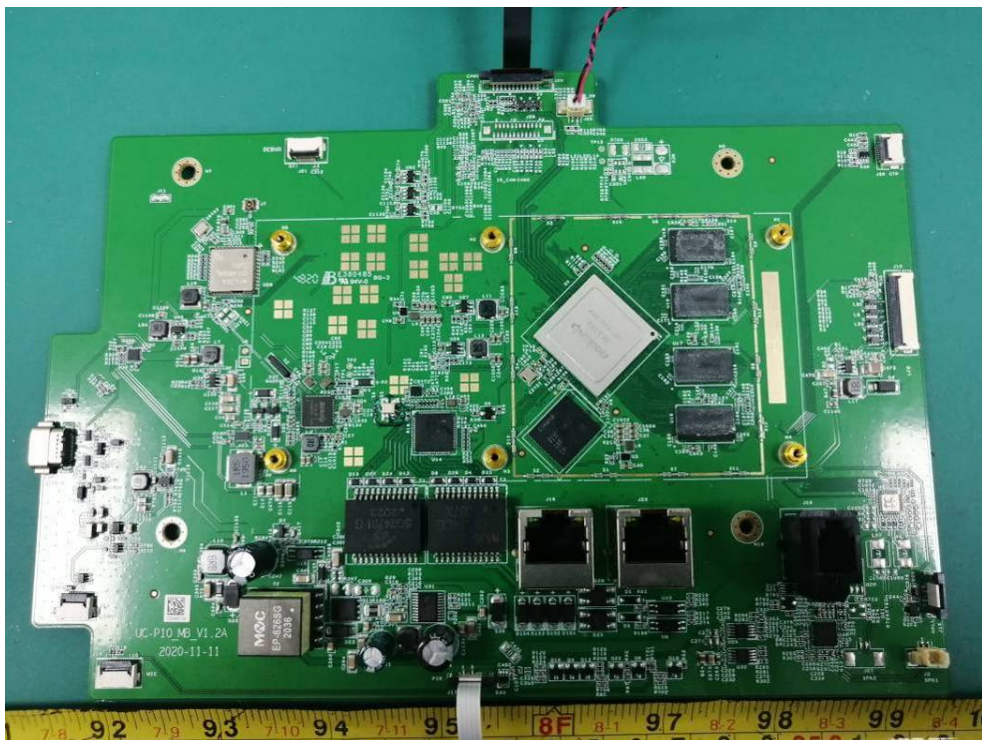

EXHIBIT C - EUT INTERNAL PHOTOGRAPHS

Test Combination Mode 1: M202029001 (SKU: UC-P10-T-C-HS)

Test Combination Mode 2: M202029001(SKU: UC-P10-T-HS)