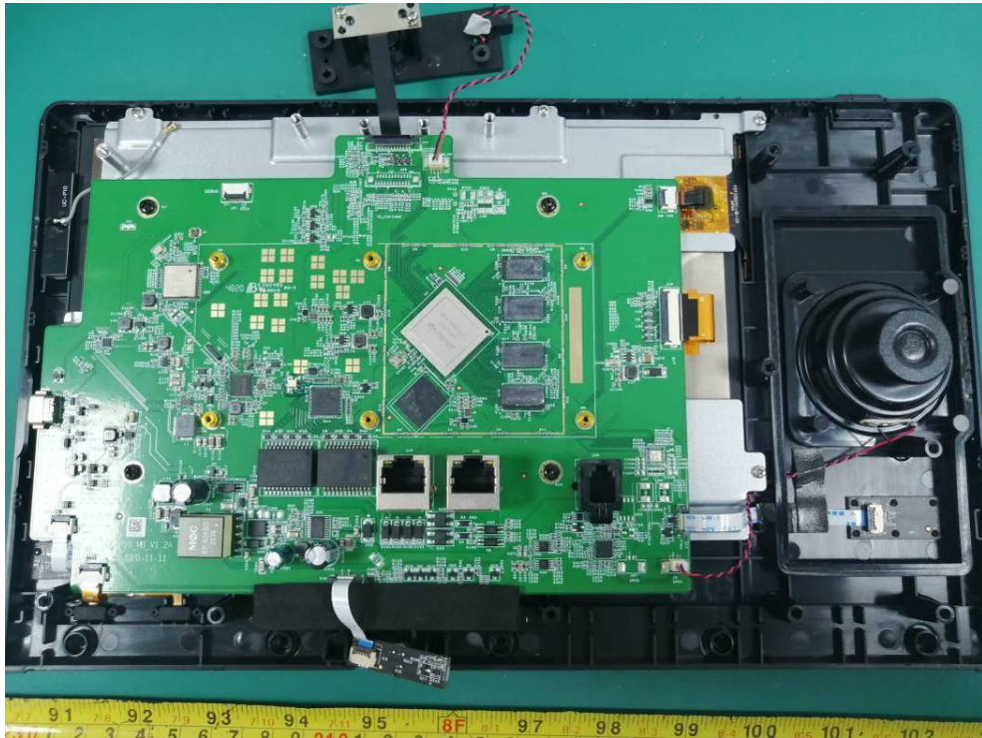

EXHIBIT C - EUT INTERNAL PHOTOGRAPHS

Test Combination Mode 1: M202029001 (SKU: UC-P10-T-C-HS)

Test Combination Mode 2: M202029001(SKU: UC-P10-T-HS)