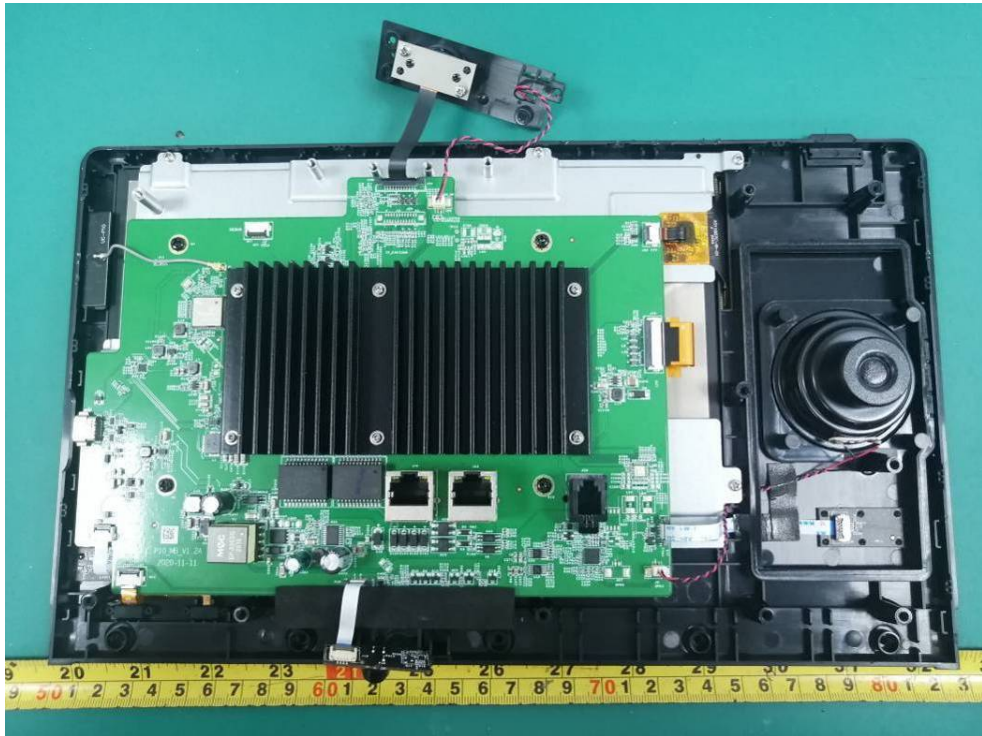

EXHIBIT C - EUT INTERNAL PHOTOGRAPHS

Test Combination Mode 1: M202029001 (SKU: UC-P10-T-C-HS)

Test Combination Mode 2: M202029001(SKU: UC-P10-T-HS)