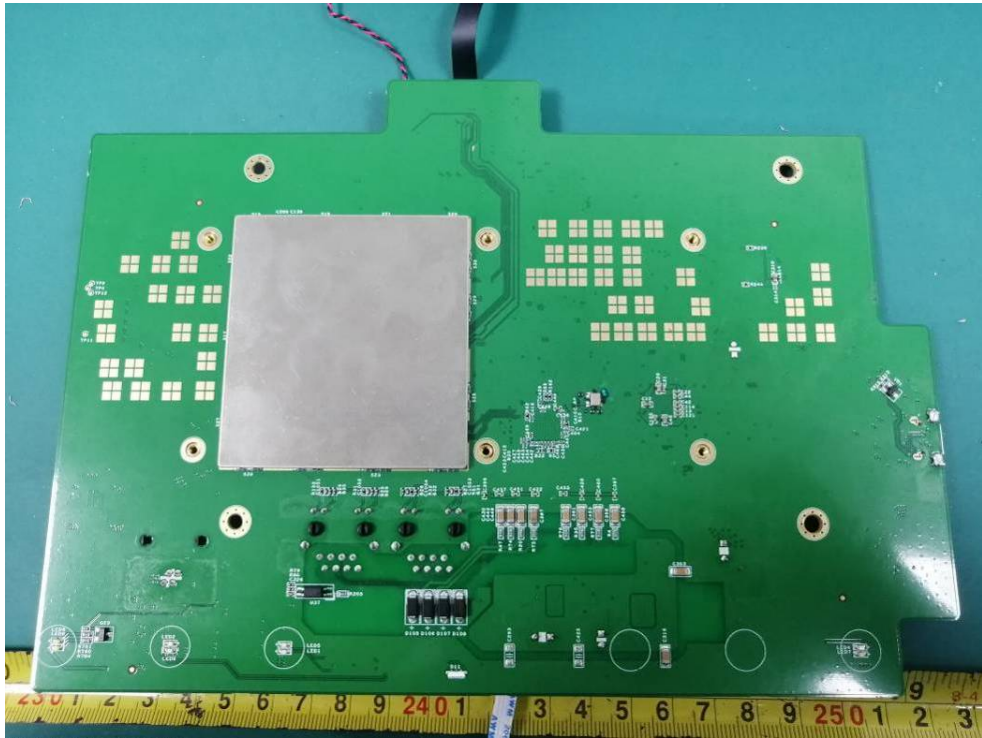

EXHIBIT C - EUT INTERNAL PHOTOGRAPHS

Test Combination Mode 1: M202029001 (SKU: UC-P10-T-C-HS)

Test Combination Mode 2: M202029001(SKU: UC-P10-T-HS)