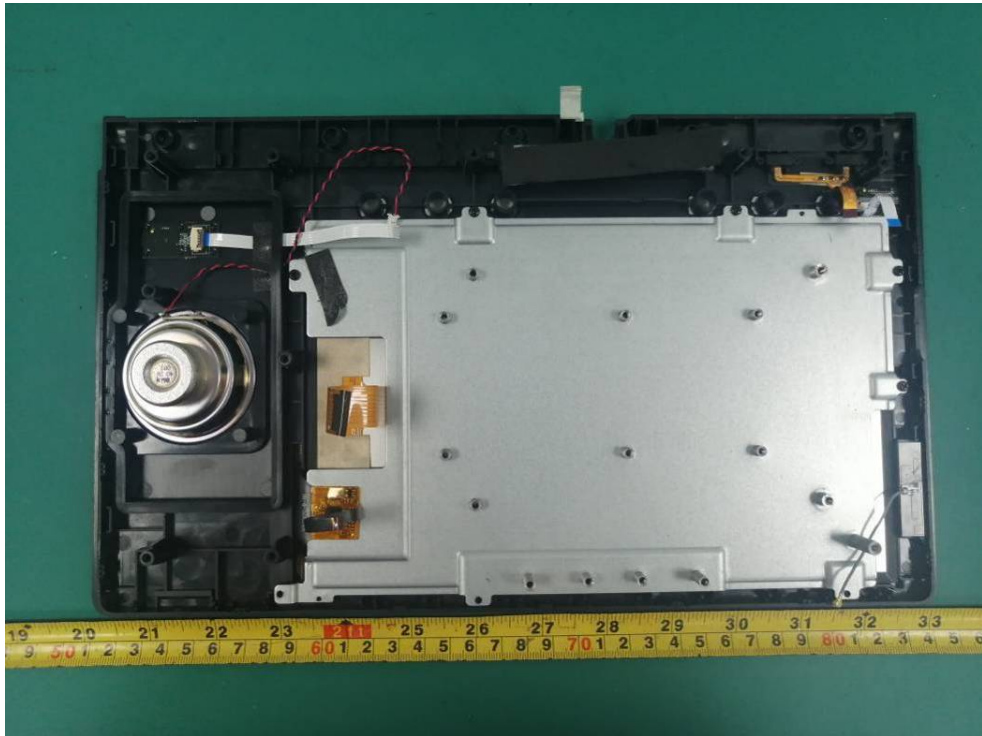

EXHIBIT C - EUT INTERNAL PHOTOGRAPHS

Test Combination Mode 1: M202029001 (SKU: UC-P10-T-C-HS)

Test Combination Mode 2: M202029001(SKU: UC-P10-T-HS)