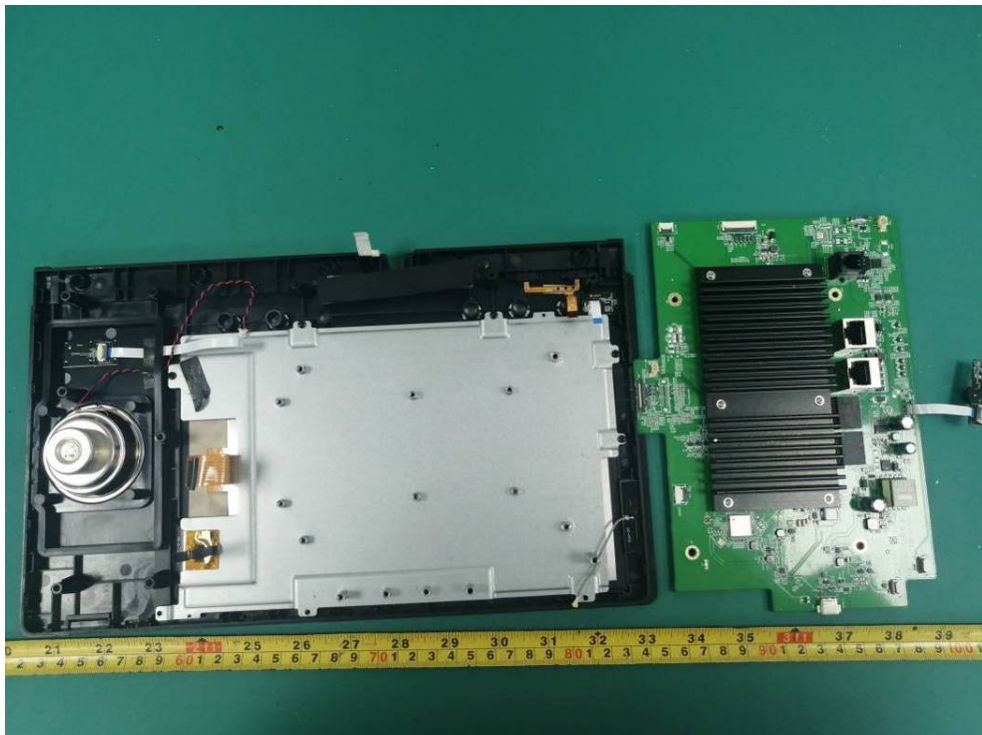

EXHIBIT C - EUT INTERNAL PHOTOGRAPHS

Test Combination Mode 1: M202029001 (SKU: UC-P10-T-C-HS)

Test Combination Mode 2: M202029001(SKU: UC-P10-T-HS)