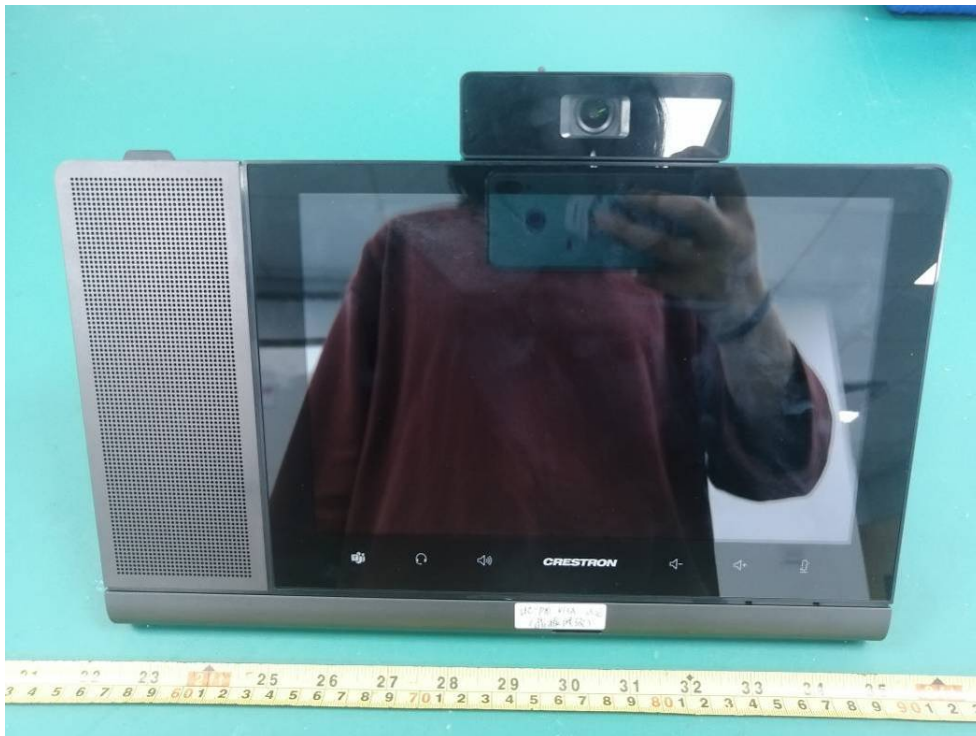

EXHIBIT B - EUT EXTERNAL PHOTOGRAPHS

Test Combination Mode 1: M202029001 (SKU: UC-P10-T-C-HS)

Test Combination Mode 2: M202029001(SKU: UC-P10-T-HS)