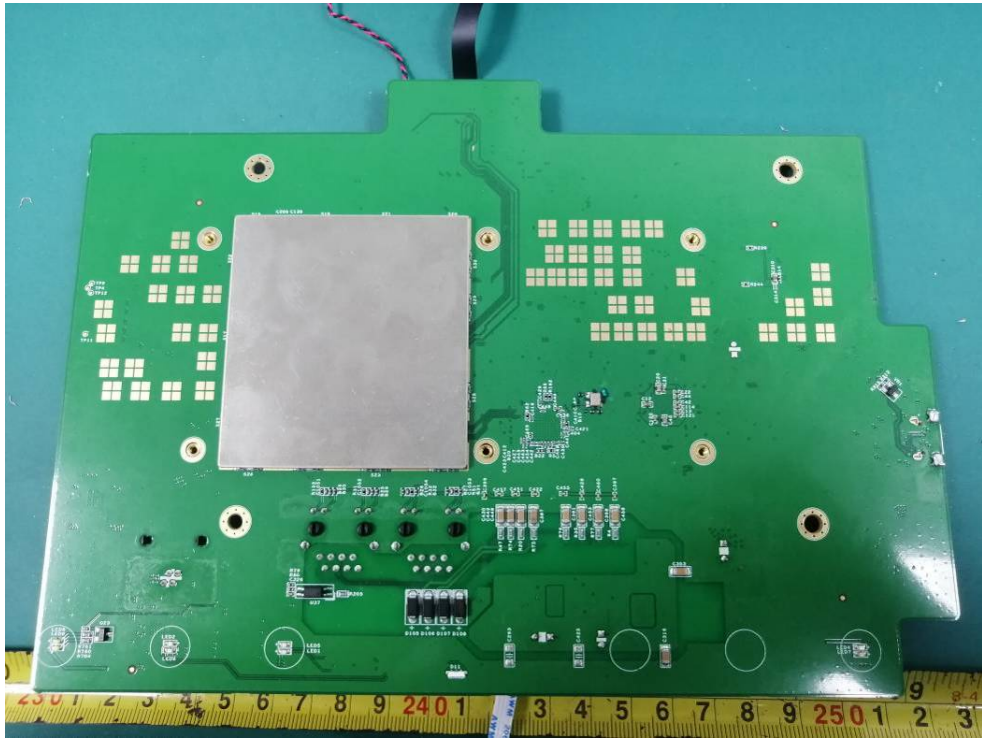

EXHIBIT C - EUT INTERNAL PHOTOGRAPHS

Test Combination Mode 1: M202029001 (SKU: UC-P10-T-C-HS)

Test Combination Mode 2: M202029001(SKU: UC-P10-T-HS)