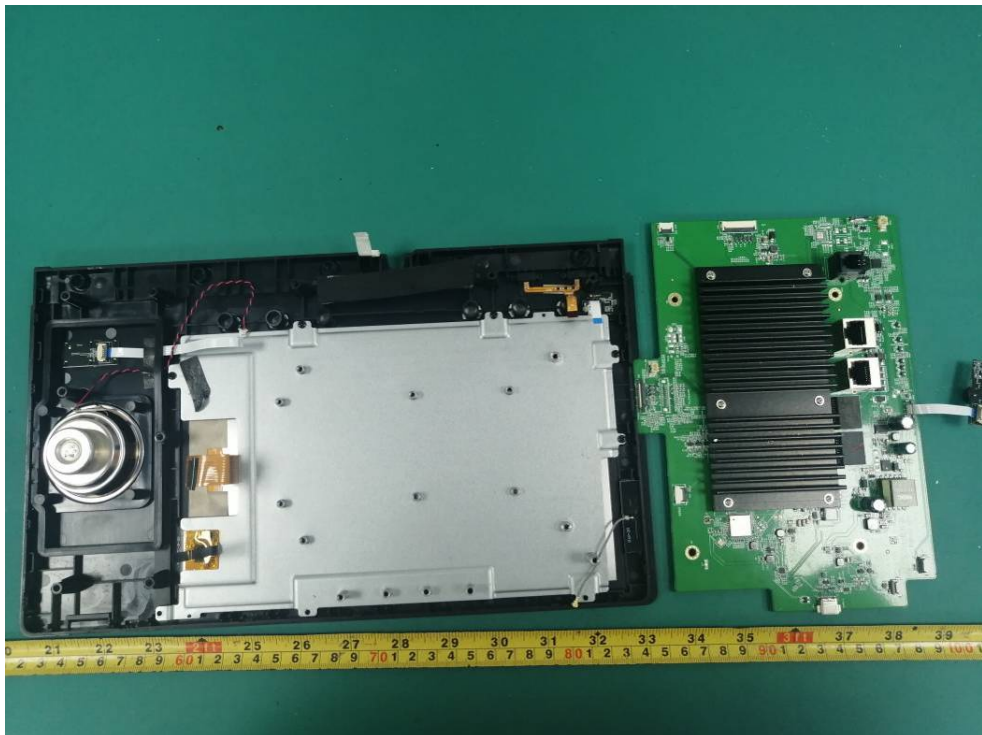

EXHIBIT C - EUT INTERNAL PHOTOGRAPHS

Test Combination Mode 1: M202029001 (SKU: UC-P10-T-C-HS)

Test Combination Mode 2: M202029001(SKU: UC-P10-T-HS)