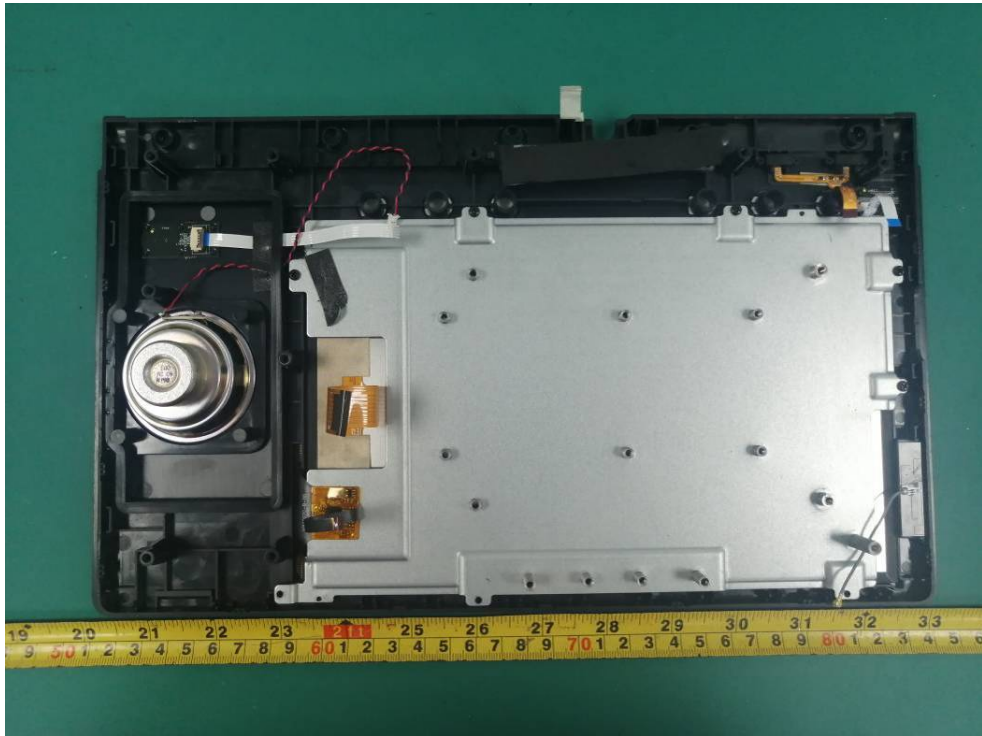

EXHIBIT C - EUT INTERNAL PHOTOGRAPHS

Test Combination Mode 1: M202029001 (SKU: UC-P10-T-C-HS)

Test Combination Mode 2: M202029001(SKU: UC-P10-T-HS)