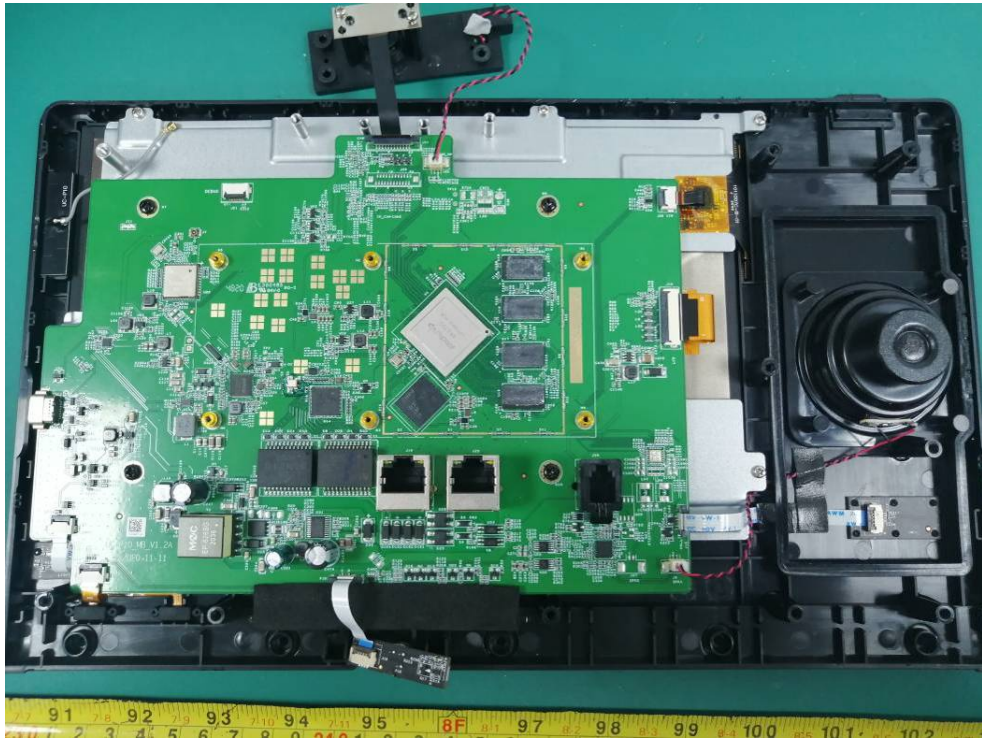

EXHIBIT C - EUT INTERNAL PHOTOGRAPHS

Test Combination Mode 1: M202029001 (SKU: UC-P10-T-C-HS)

Test Combination Mode 2: M202029001(SKU: UC-P10-T-HS)