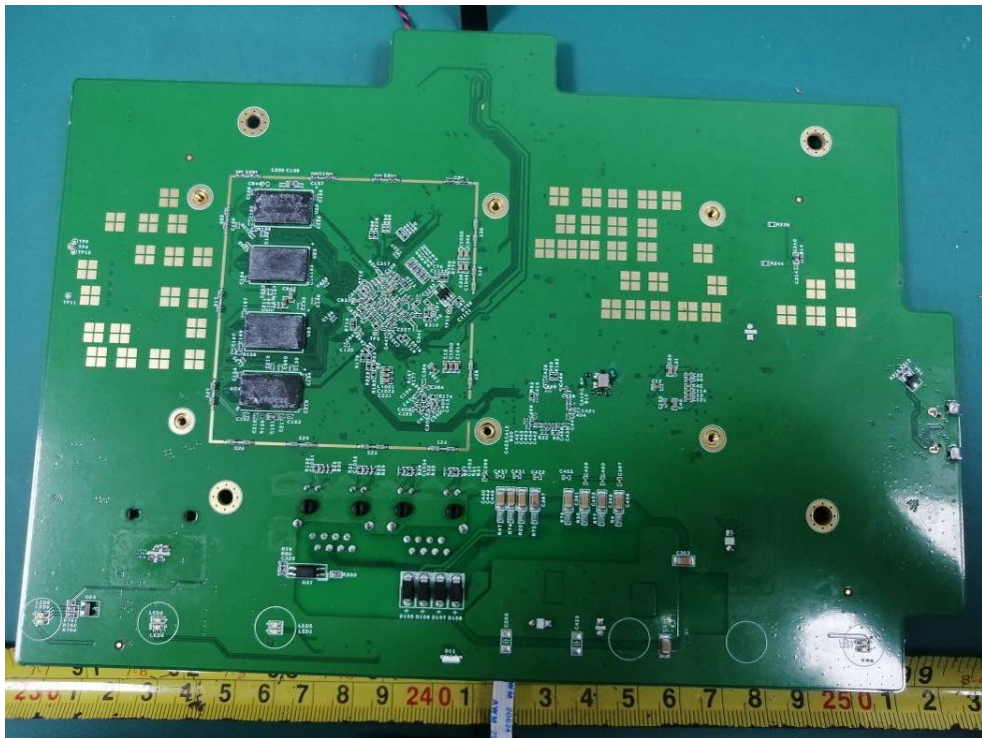

EXHIBIT C - EUT INTERNAL PHOTOGRAPHS

Test Combination Mode 1: M202029001 (SKU: UC-P10-T-C-HS)

Test Combination Mode 2: M202029001(SKU: UC-P10-T-HS)