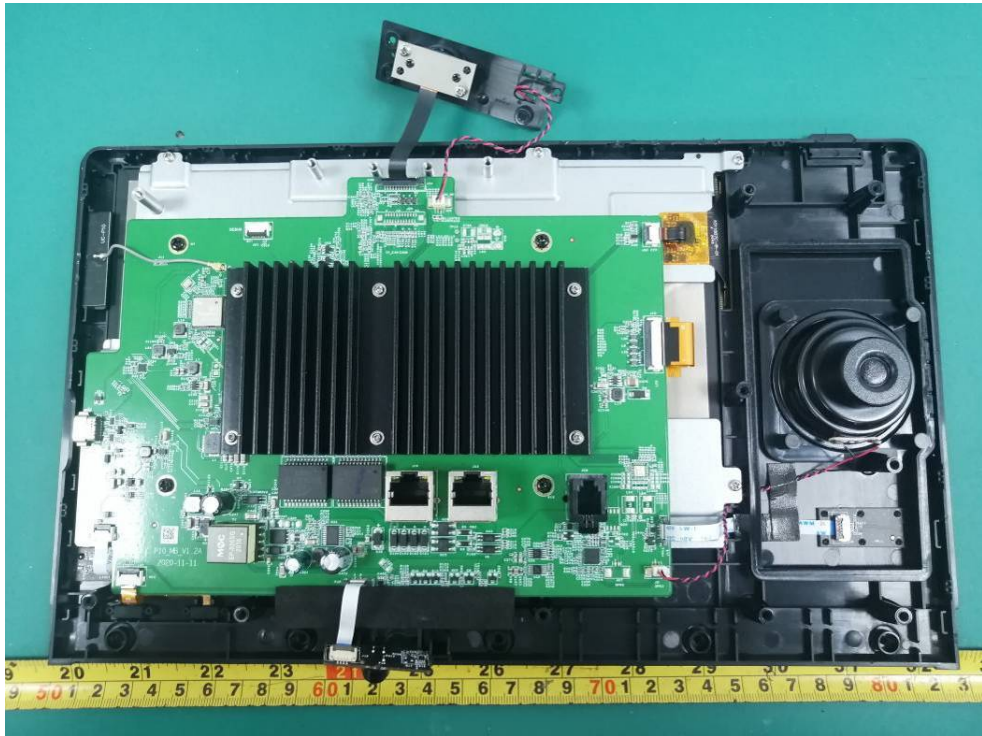

EXHIBIT C - EUT INTERNAL PHOTOGRAPHS

Test Combination Mode 1: M202029001 (SKU: UC-P10-T-C-HS)

Test Combination Mode 2: M202029001(SKU: UC-P10-T-HS)