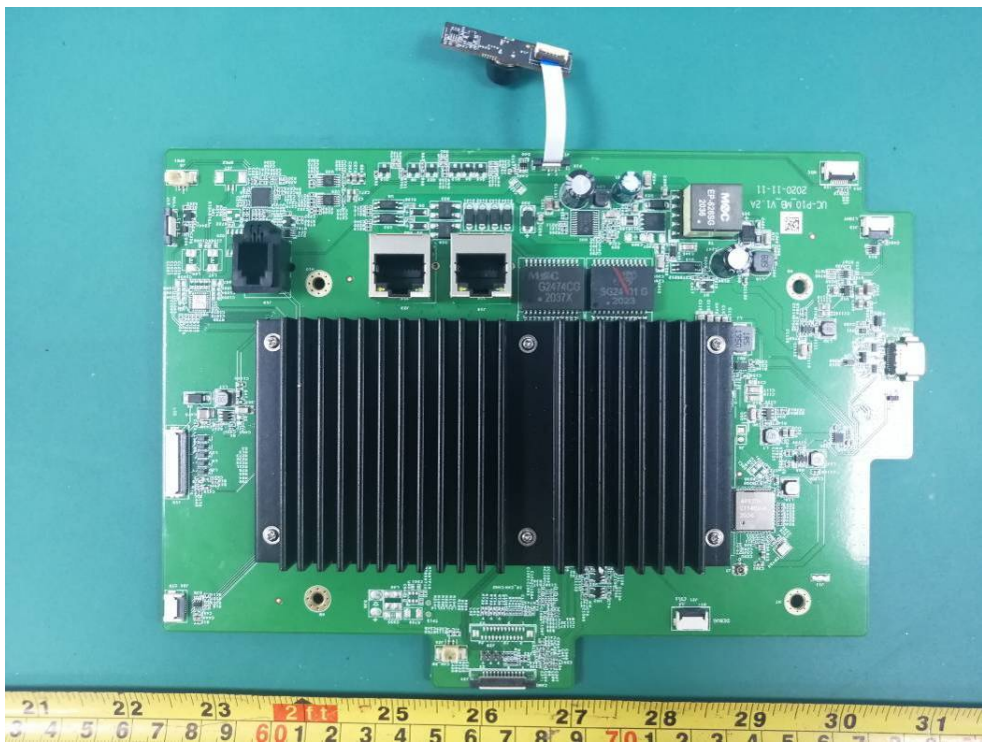

EXHIBIT C - EUT INTERNAL PHOTOGRAPHS

Test Combination Mode 1: M202029001 (SKU: UC-P10-T-C-HS)

Test Combination Mode 2: M202029001(SKU: UC-P10-T-HS)