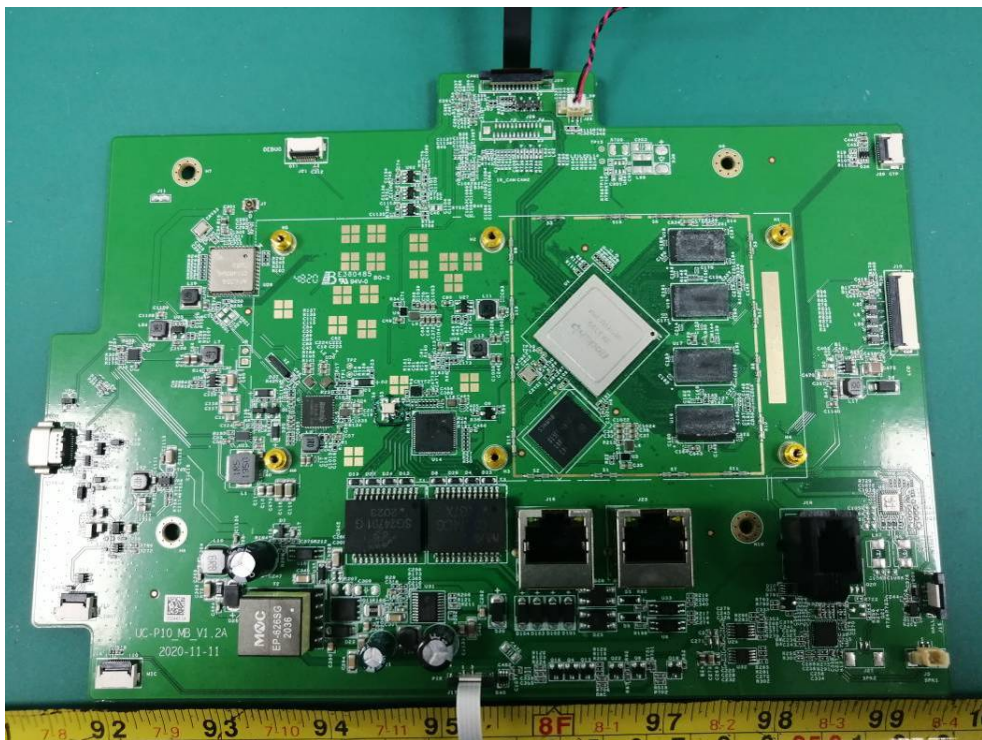

EXHIBIT C - EUT INTERNAL PHOTOGRAPHS

Test Combination Mode 1: M202029001 (SKU: UC-P10-T-C-HS)

Test Combination Mode 2: M202029001(SKU: UC-P10-T-HS)