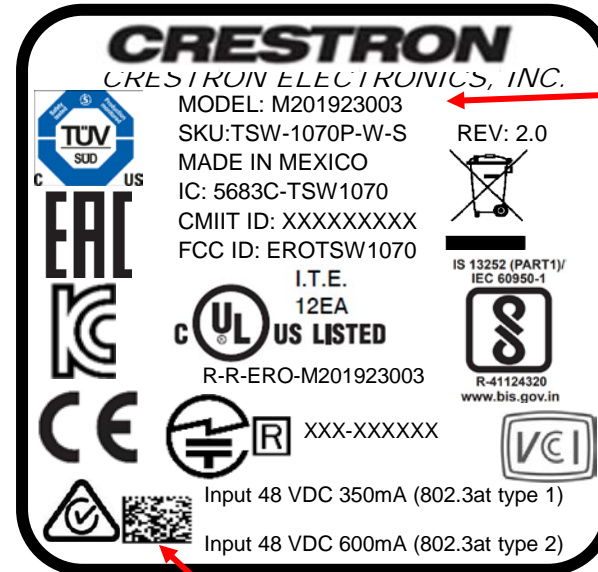

LABEL: ENVIRONMENTAL

LABEL: MAC-ADDRESS

LABEL: UNIT-NUMBER

Etiqueta Blanca  
CJ2003956

Nombre de etiqueta: 6510814b.lwl  
Impresora 110 de 600dpi

FONT ARIAL 10

DEBE DE LEER 6510814  
CODIGO 2D

Modi  
ficar  
esta

Etiqueta blanca  
CJ2003946

1.625

0.375

Etiqueta Blanca  
CJ2003956

Nombre de etiqueta: 6510814b.lwl  
Impresora 110 de 600dpi

FONT ARIAL 10

DEBE DE LEER 6510814  
CODIGO 2D

Modi  
ficar  
esta