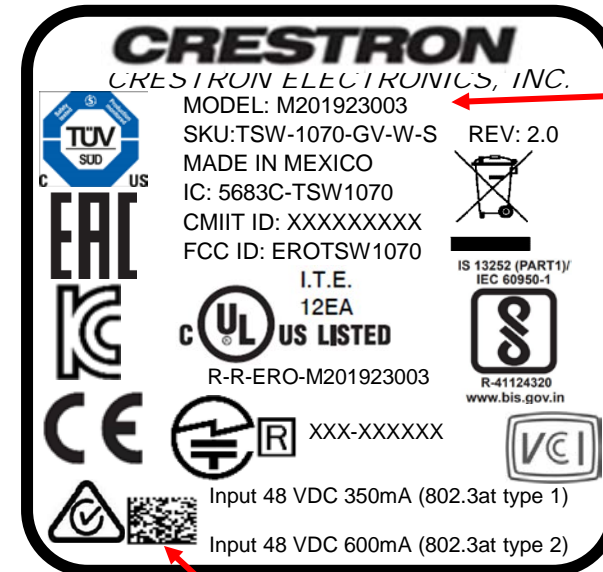

LABEL: ENVIRONMENTAL

LABEL: MAC-ADDRESS

LABEL: UNIT-NUMBER

Etiqueta Blanca  
CJ2003956

Nombre de etiqueta: 6510814b.lwl  
Impresora 110 de 600dpi

FONT ARIAL 10

DEBE DE LEER 6510814  
CODIGO 2D

Modi  
ficar  
esta

Etiqueta blanca  
CJ2003946

1.625

0.375

Etiqueta Blanca  
CJ2003956

Nombre de etiqueta: 6510814b.lwl  
Impresora 110 de 600dpi

FONT ARIAL 10

DEBE DE LEER 6510814  
CODIGO 2D

Modi  
ficar  
esta