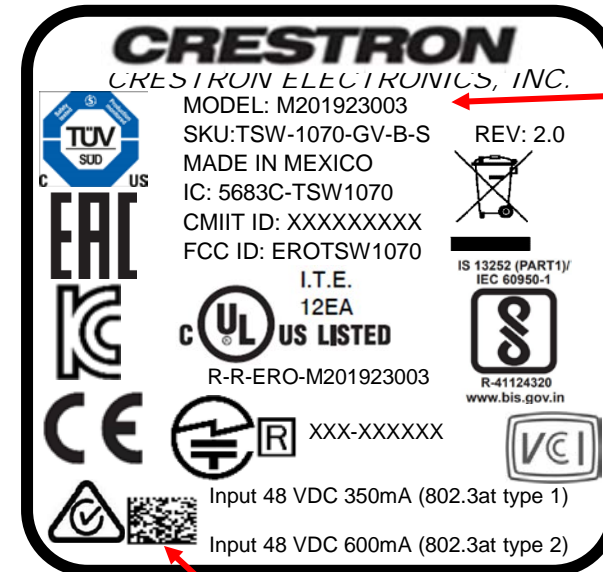

LABEL: ENVIRONMENTAL

LABEL: MAC-ADDRESS

LABEL: UNIT-NUMBER

Etiqueta Blanca  
CJ2003956

Nombre de etiqueta: 6510814b.lwl  
Impresora 110 de 600dpi

FONT ARIAL 10

DEBE DE LEER 6510814  
CODIGO 2D

Modi  
ficar  
esta

Etiqueta blanca  
CJ2003946

1.625

0.375

Etiqueta Blanca  
CJ2003956

Nombre de etiqueta: 6510814b.lwl  
Impresora 110 de 600dpi

FONT ARIAL 10

DEBE DE LEER 6510814  
CODIGO 2D

Modi  
ficar  
esta