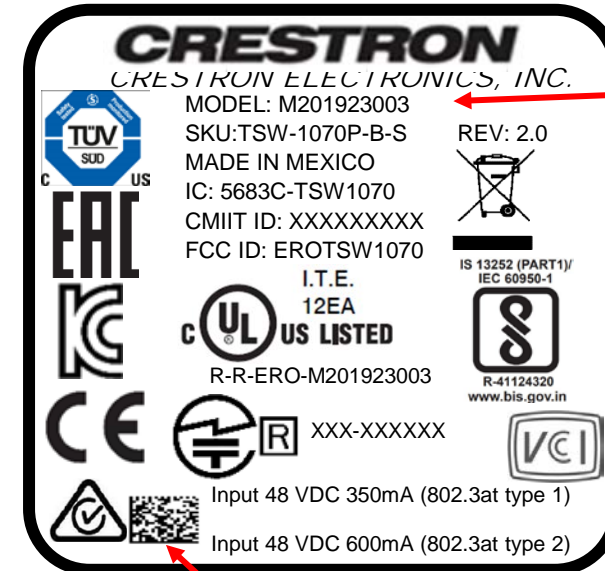

LABEL: ENVIRONMENTAL

LABEL: MAC-ADDRESS

LABEL: UNIT-NUMBER

Etiqueta Blanca  
CJ2003956

Nombre de etiqueta: 6510814b.lwl  
Impresora 110 de 600dpi

FONT ARIAL 10

DEBE DE LEER 6510814  
CODIGO 2D

Modi  
ficar  
esta

Etiqueta blanca  
CJ2003946

1.625

0.375

Etiqueta Blanca  
CJ2003956

Nombre de etiqueta: 6510814b.lwl  
Impresora 110 de 600dpi

FONT ARIAL 10

DEBE DE LEER 6510814  
CODIGO 2D

Modi  
ficar  
esta