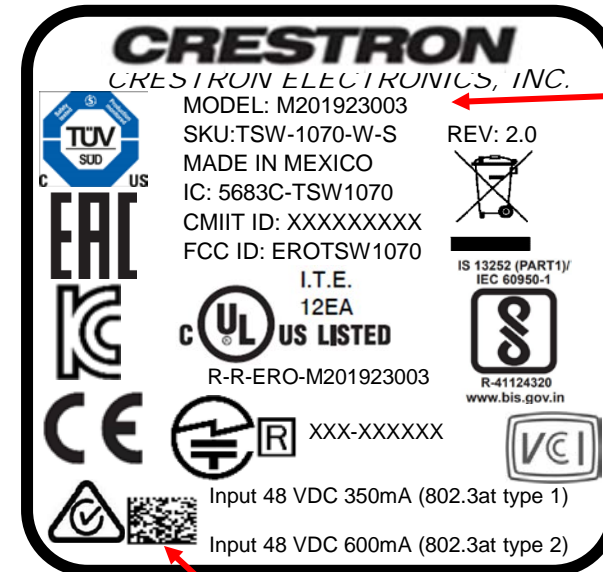

LABEL: ENVIRONMENTAL

LABEL: MAC-ADDRESS

LABEL: UNIT-NUMBER

Etiqueta Blanca  
CJ2003956

Nombre de etiqueta: 6510814b.lwl  
Impresora 110 de 600dpi

FONT ARIAL 10

DEBE DE LEER 6510814  
CODIGO 2D

Modi  
ficar  
esta

Etiqueta blanca  
CJ2003946

1.625

0.375

Etiqueta Blanca  
CJ2003956

Nombre de etiqueta: 6510814b.lwl  
Impresora 110 de 600dpi

FONT ARIAL 10

DEBE DE LEER 6510814  
CODIGO 2D

Modi  
ficar  
esta