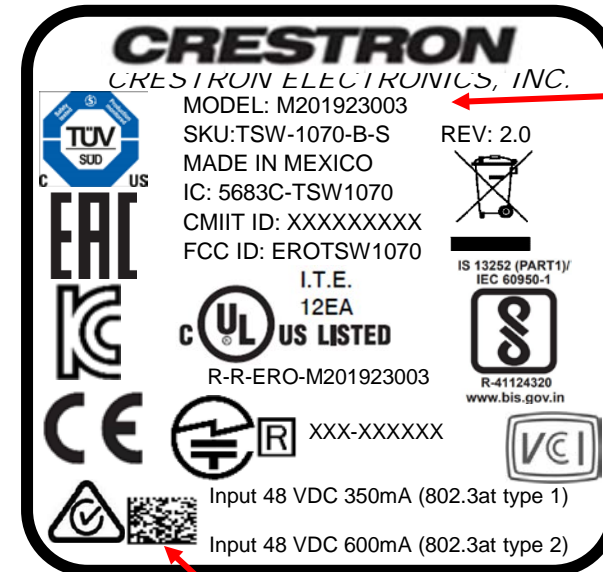

LABEL: ENVIRONMENTAL

LABEL: MAC-ADDRESS

LABEL: UNIT-NUMBER

Etiqueta Blanca  
CJ2003956

Nombre de etiqueta: 6510814b.lwl  
Impresora 110 de 600dpi

FONT ARIAL 10

DEBE DE LEER 6510814  
CODIGO 2D

Modi  
ficar  
esta

Etiqueta blanca  
CJ2003946

1.625

0.375

Etiqueta Blanca  
CJ2003956

Nombre de etiqueta: 6510814b.lwl  
Impresora 110 de 600dpi

FONT ARIAL 10

DEBE DE LEER 6510814  
CODIGO 2D

Modi  
ficar  
esta