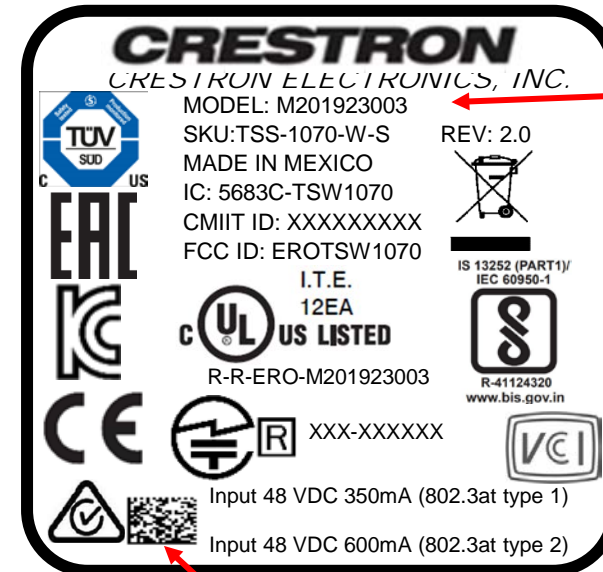

LABEL: ENVIRONMENTAL

LABEL: MAC-ADDRESS

LABEL: UNIT-NUMBER

Etiqueta Blanca  
CJ2003956

Nombre de etiqueta: 6510814b.lwl  
Impresora 110 de 600dpi

FONT ARIAL 10

DEBE DE LEER 6510814  
CODIGO 2D

Modi  
ficar  
esta

Etiqueta blanca  
CJ2003946

1.625

0.375

Etiqueta Blanca  
CJ2003956

Nombre de etiqueta: 6510814b.lwl  
Impresora 110 de 600dpi

FONT ARIAL 10

DEBE DE LEER 6510814  
CODIGO 2D

Modi  
ficar  
esta