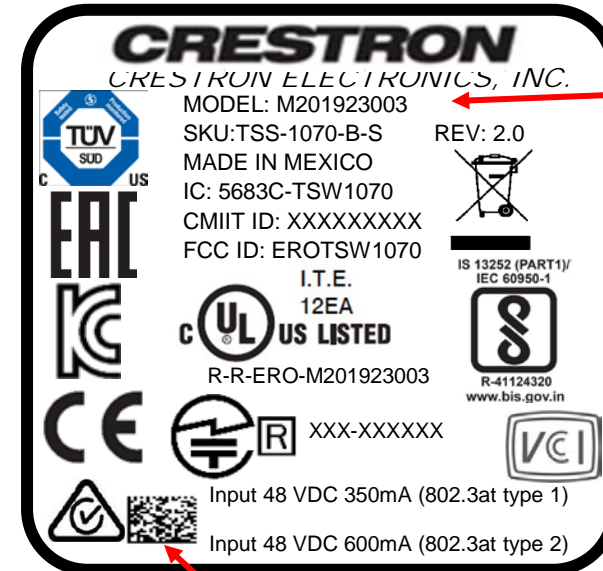

LABEL: ENVIRONMENTAL

LABEL: MAC-ADDRESS

LABEL: UNIT-NUMBER

Etiqueta Blanca  
CJ2003956

Nombre de etiqueta: 6510814b.lwl  
Impresora 110 de 600dpi

FONT ARIAL 10

DEBE DE LEER 6510814  
CODIGO 2D

Modi  
ficar  
esta

Etiqueta blanca  
CJ2003946

1.625

0.375

Etiqueta Blanca  
CJ2003956

Nombre de etiqueta: 6510814b.lwl  
Impresora 110 de 600dpi

FONT ARIAL 10

DEBE DE LEER 6510814  
CODIGO 2D

Modi  
ficar  
esta