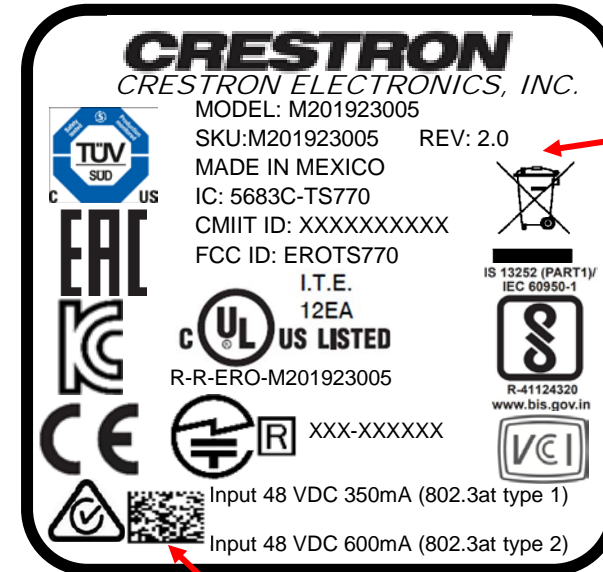

Etiqueta Blanca
CJ2003956

Nombre de etiqueta: 6510813b.lwl
Impresora 110 de 600dpi

FONT ARIAL 10

DEBE DE LEER 6510823
CODIGO 2D

Etiqueta Blanca
CJ2003956

Nombre de etiqueta: 6510813b.lwl
Impresora 110 de 600dpi

FONT ARIAL 10

DEBE DE LEER 6510823
CODIGO 2D

Etiqueta Blanca
CJ2003956

Nombre de etiqueta: 6510813b.lwl
Impresora 110 de 600dpi

FONT ARIAL 10

DEBE DE LEER 6510823
CODIGO 2D