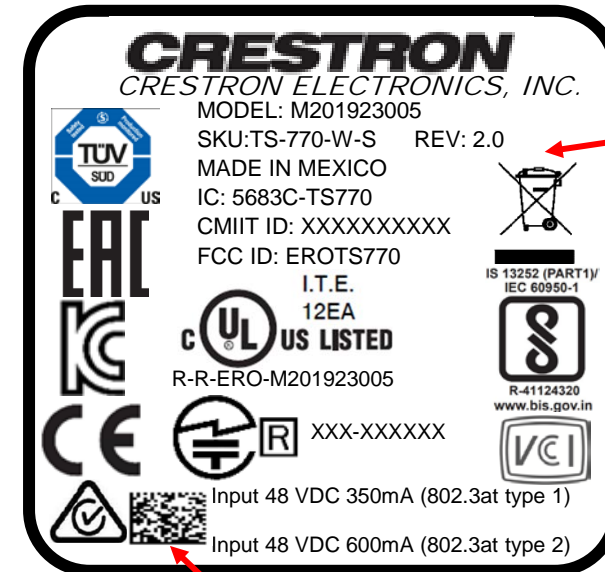

Etiqueta Blanca
CJ2003956

Nombre de etiqueta: 6510813b.lwl
Impresora 110 de 600dpi

FONT ARIAL 10

DEBE DE LEER 6510823
CODIGO 2D

Etiqueta Blanca
CJ2003956

Nombre de etiqueta: 6510813b.lwl
Impresora 110 de 600dpi

FONT ARIAL 10

DEBE DE LEER 6510823
CODIGO 2D

Etiqueta Blanca
CJ2003956

Nombre de etiqueta: 6510813b.lwl
Impresora 110 de 600dpi

FONT ARIAL 10

DEBE DE LEER 6510823
CODIGO 2D