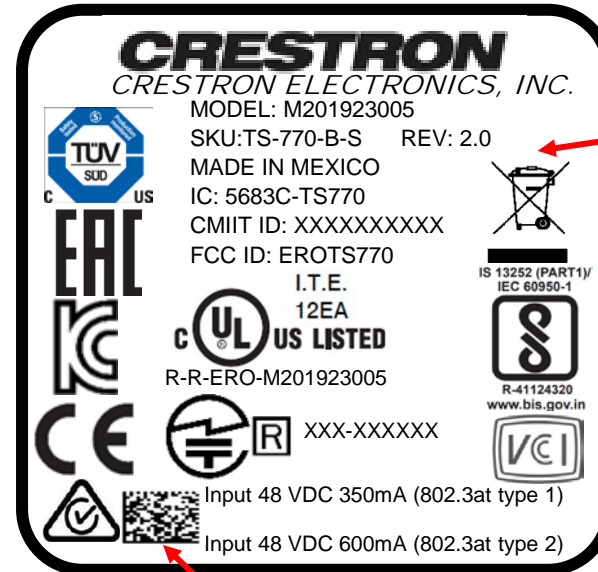

Etiqueta Blanca
CJ2003956

Nombre de etiqueta: 6510813b.lwl
Impresora 110 de 600dpi

FONT ARIAL 10

DEBE DE LEER 6510823
CODIGO 2D

Etiqueta Blanca
CJ2003956

Nombre de etiqueta: 6510813b.lwl
Impresora 110 de 600dpi

FONT ARIAL 10

DEBE DE LEER 6510823
CODIGO 2D

Etiqueta Blanca
CJ2003956

Nombre de etiqueta: 6510813b.lwl
Impresora 110 de 600dpi

FONT ARIAL 10

DEBE DE LEER 6510823
CODIGO 2D