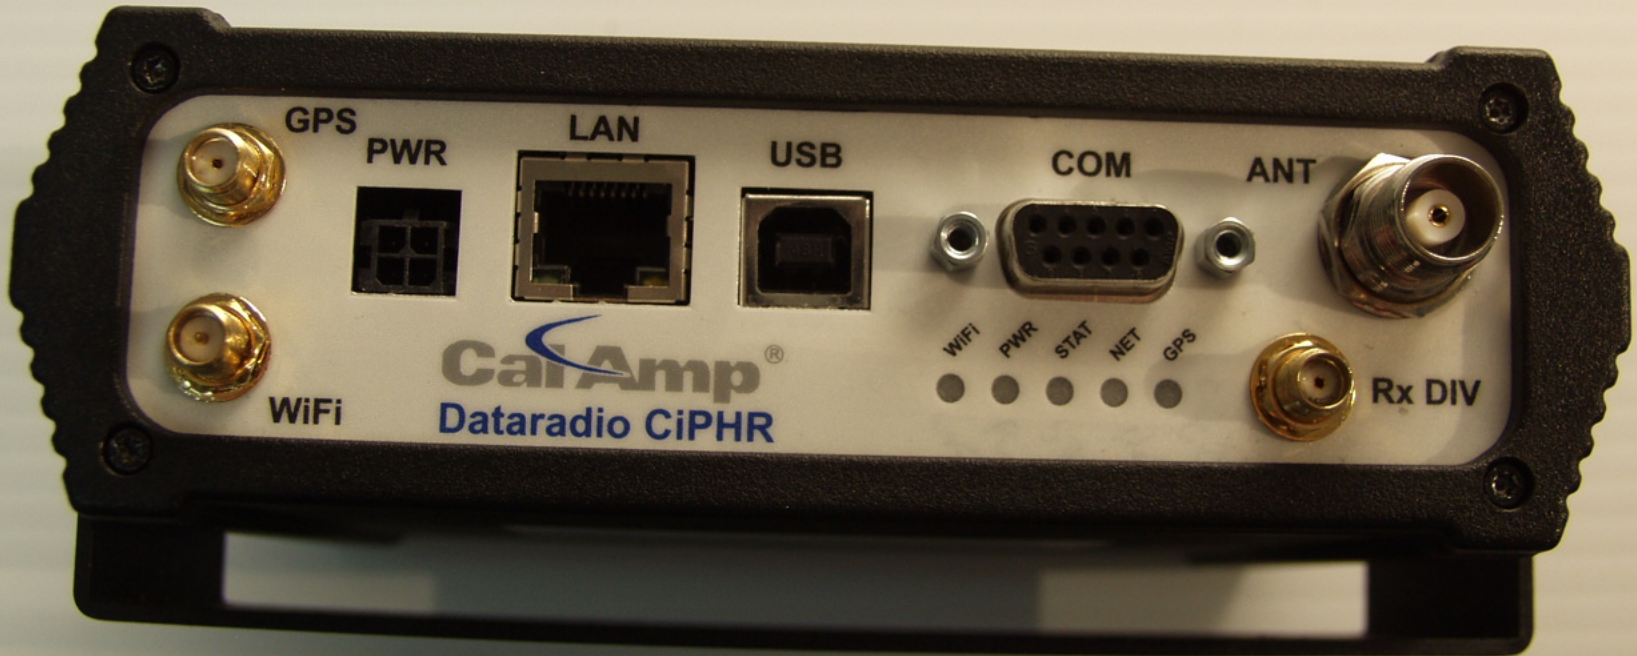

PWR

USB

COM

ANT

WIFI

CalAmp®
Dataradio C1PHR

WIFI PA SU ME GPS

ANT

200A

C.R.I.Q. ESSAIS # E 24420

R.T.: Marc Andre Caron

P.: E-40002

CalAmp®

RESET

GPS

PWR

LAN

USB

COM

ANT

WiFi

CalAmp[®]
Dataradio CiPHR

WIFI

PWR