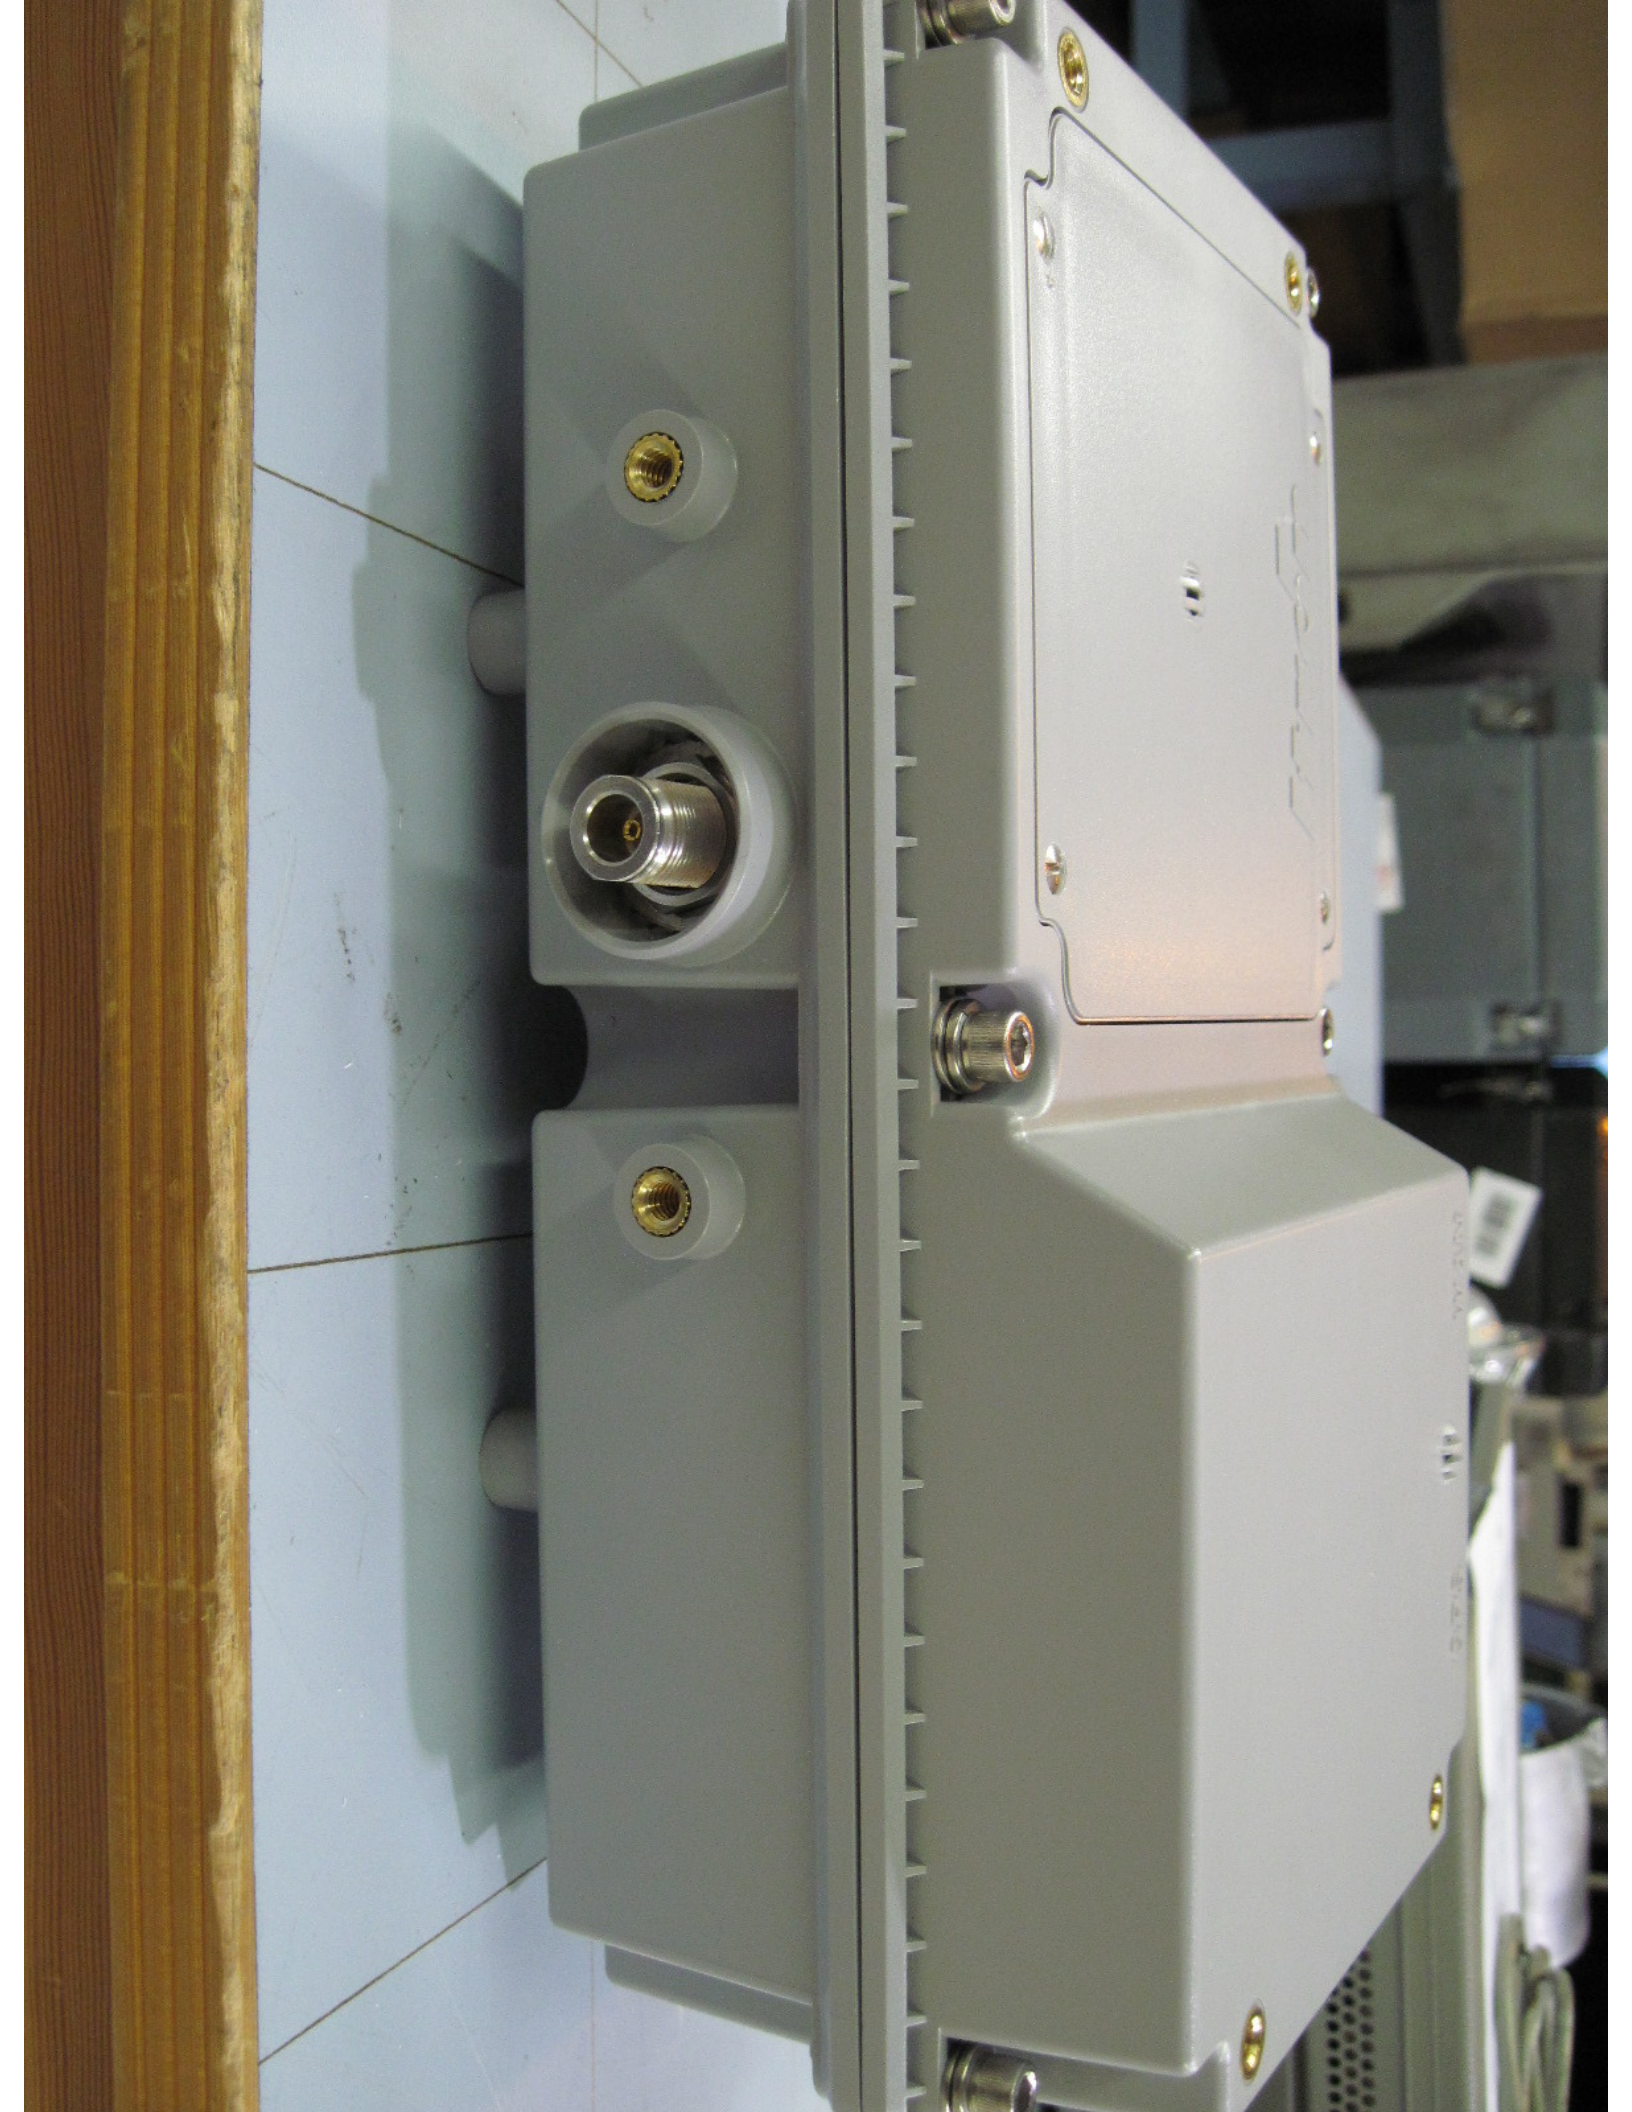

GPS

WLAN

HERGEN

**Iron**

100-240 VAC  
50-60Hz; 0.2 Amps

MOD: REPEATER 100, AC

P/N: RPT-6000-001 REV 003

MADE IN USA

S/N: 7401FCC7

(DC300P)

DISCONNECT SUPPLY BEFORE SERVICING

SY: PCA-0388-003 08  
RX: PCA-0400-001-RP 02

**PROTOTYPE UNIT  
NOT FOR RESALE**

**RFCC7**

SIM NO.  89014102212168601543  
 IMEI NO.  354220010285845