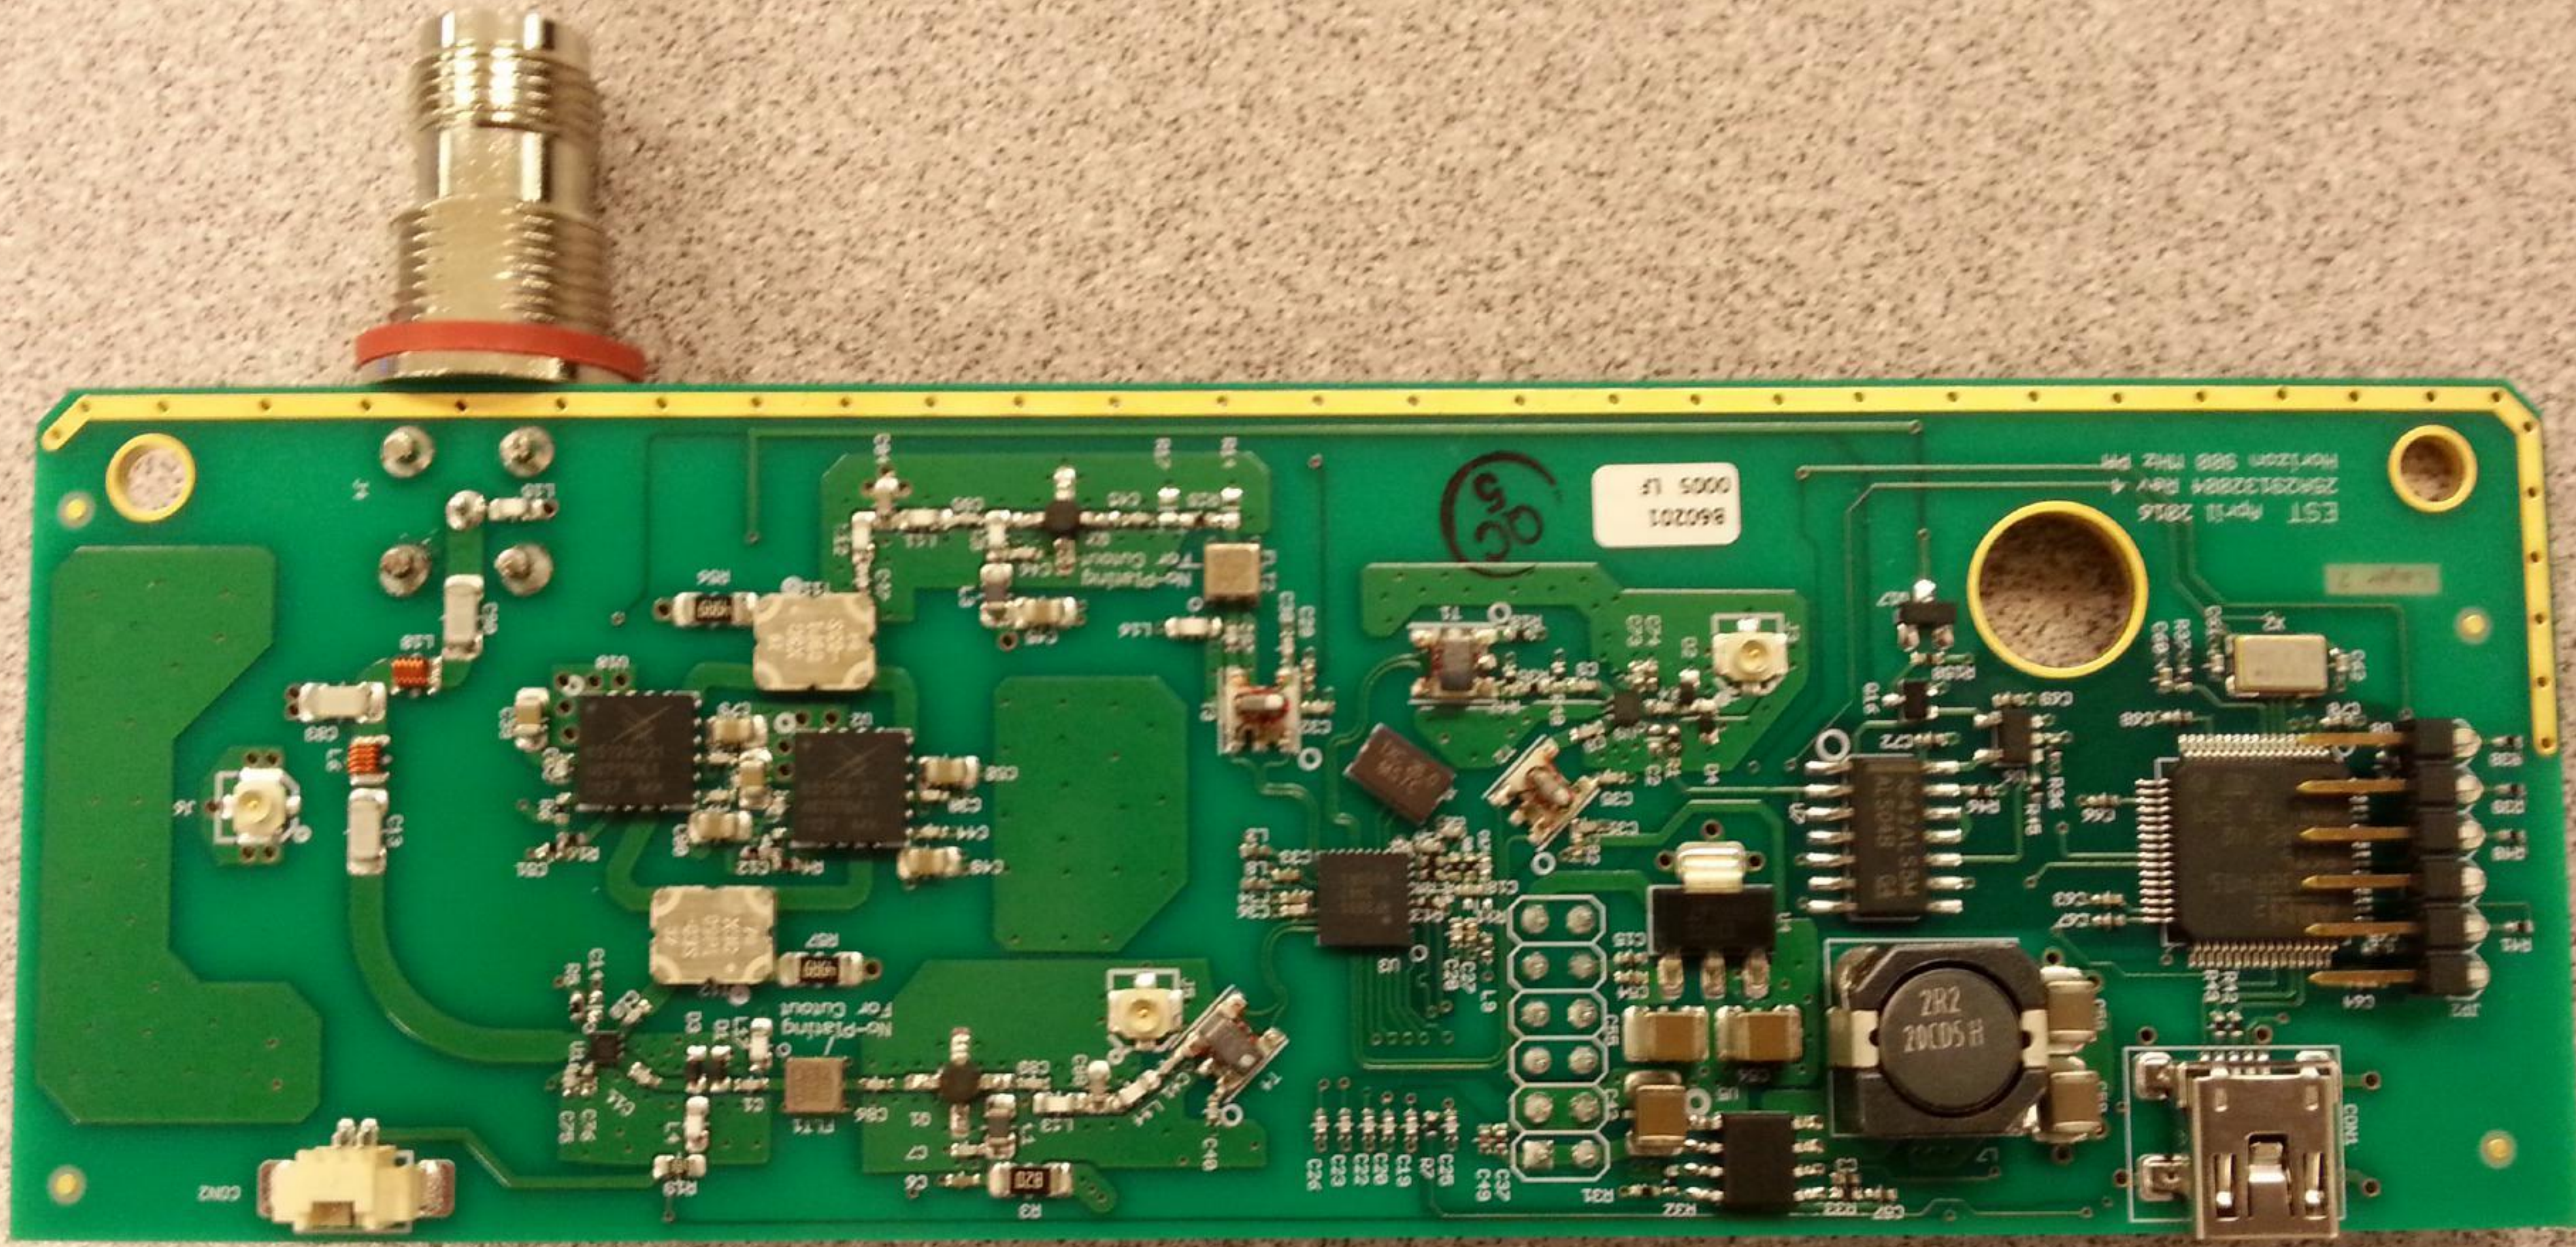

AIRETOS    RoHS 2

11N DB MPCIE 3X3 WIFI - XB116

MPN: **AEX-AR9590-NI**

S/N: **EEHA9590A000200**

MAC: **44C3060002DE**

AR9590-001 REV. 1 12-08-2015

minipcie_rf_module_top_ext.jpg

minipcie_rf_module_top_int.jpg

RF_PA_BOT.jpg

RF_PA_TOP.jpg

ES1 April 2016
25A29132804 Rev
Horizon 9808 MHz Pin

B60201
0005 LF

(X8116)
3.5 W/16
RoHS2
CE
SO
QR code

24263
Barcode

GPS

pcb_assembly_top.jpg