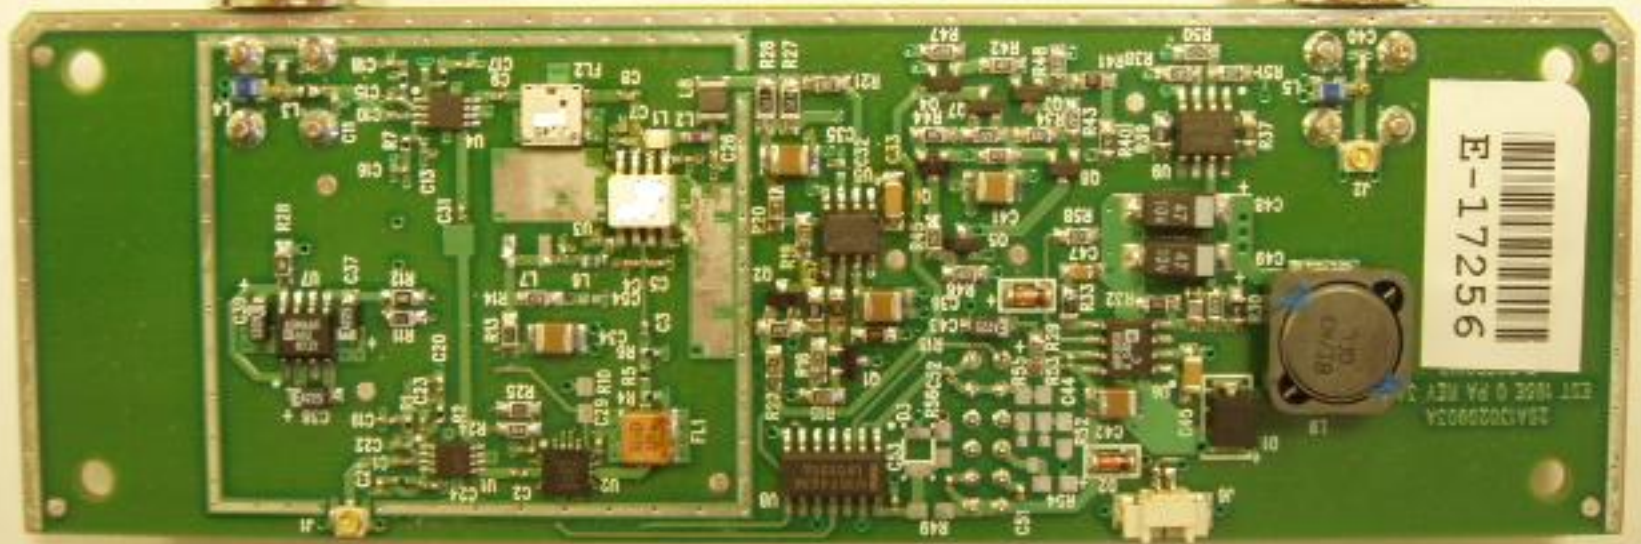

0000000000

P1 0608 94V-0

E-17256

28A102992CA  
EXT 105E 0 PA REV 1.0

E-17256