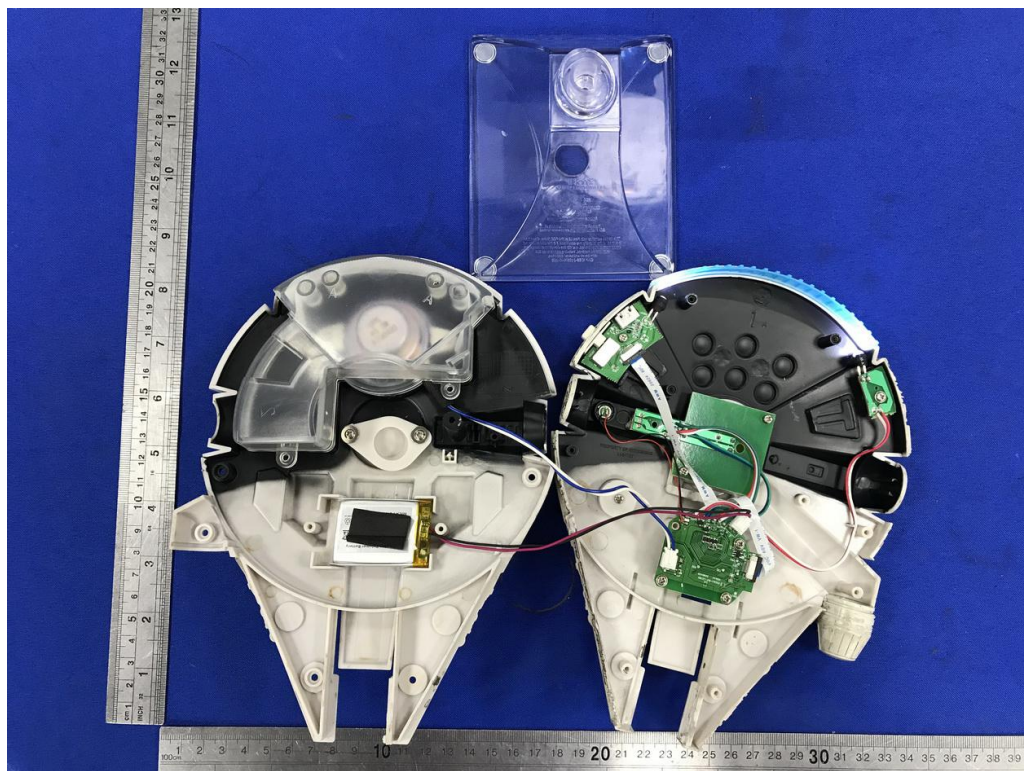

FCC ID:EMOLIB17

BT
Antenna