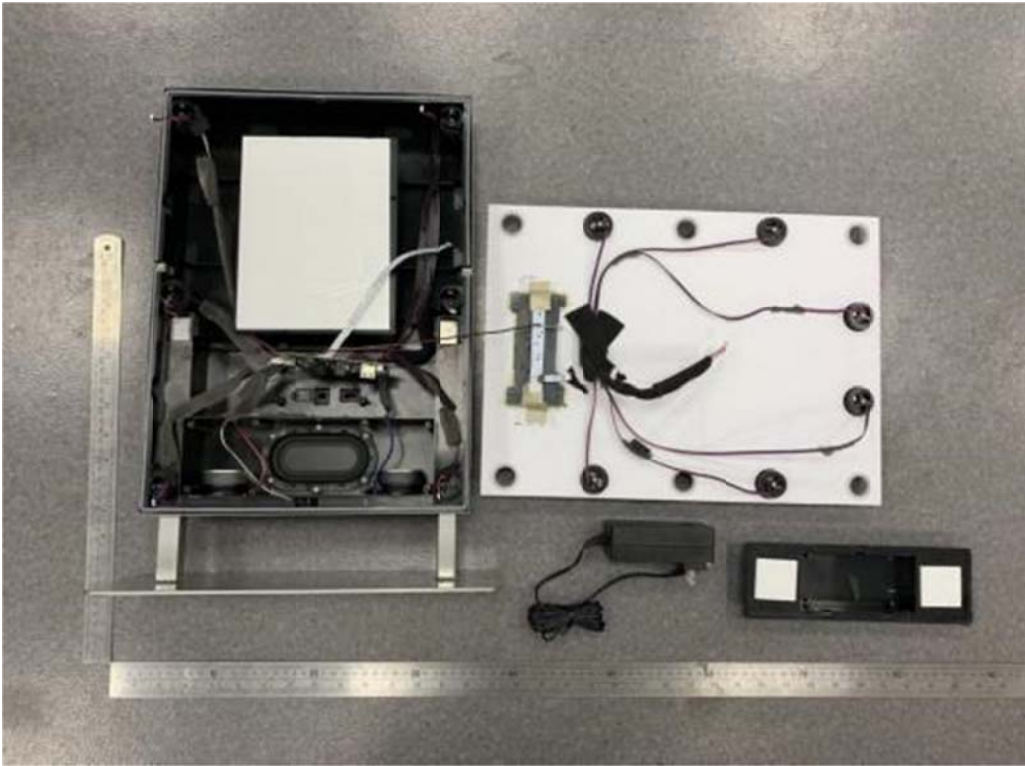

FCC ID:EMOICVBT15

BT  
Antenna