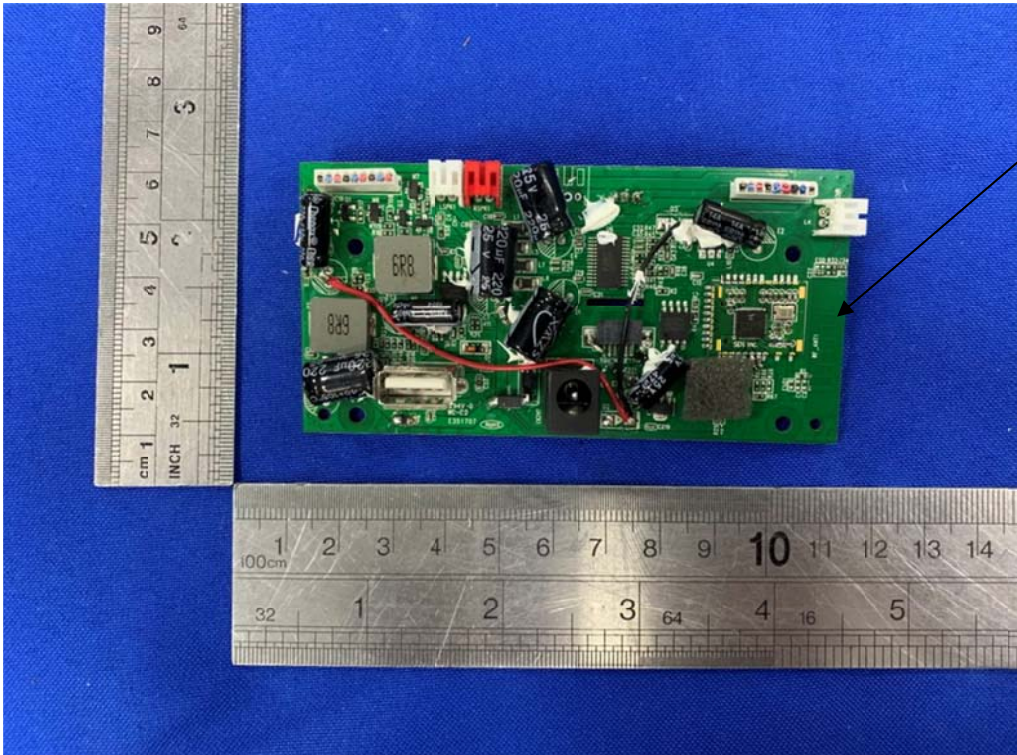

FCC ID:EMOICVBT15

BT  
Antenna