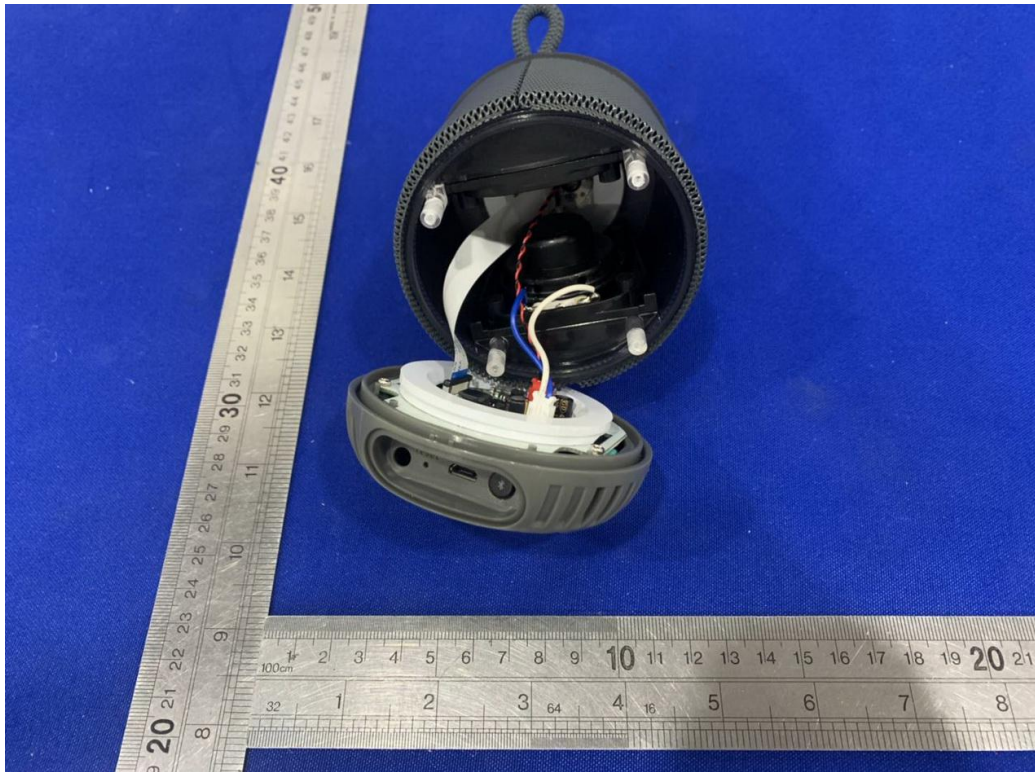

# FCC ID:EMOIBT155A

BT  
Antenna