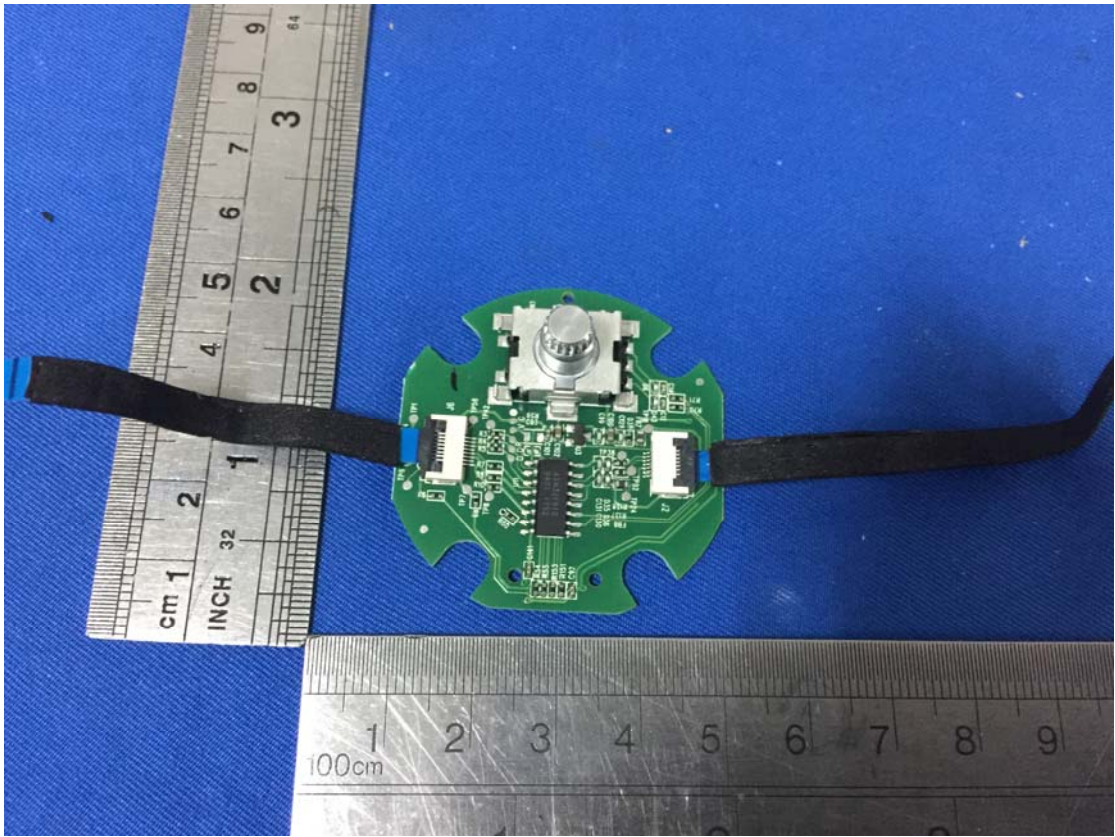

BT
ANT

WIFI
ANT

W-2003-CHARGE-BOARD

VER:1.3

017-11-20

TCX

E250336

94V-0