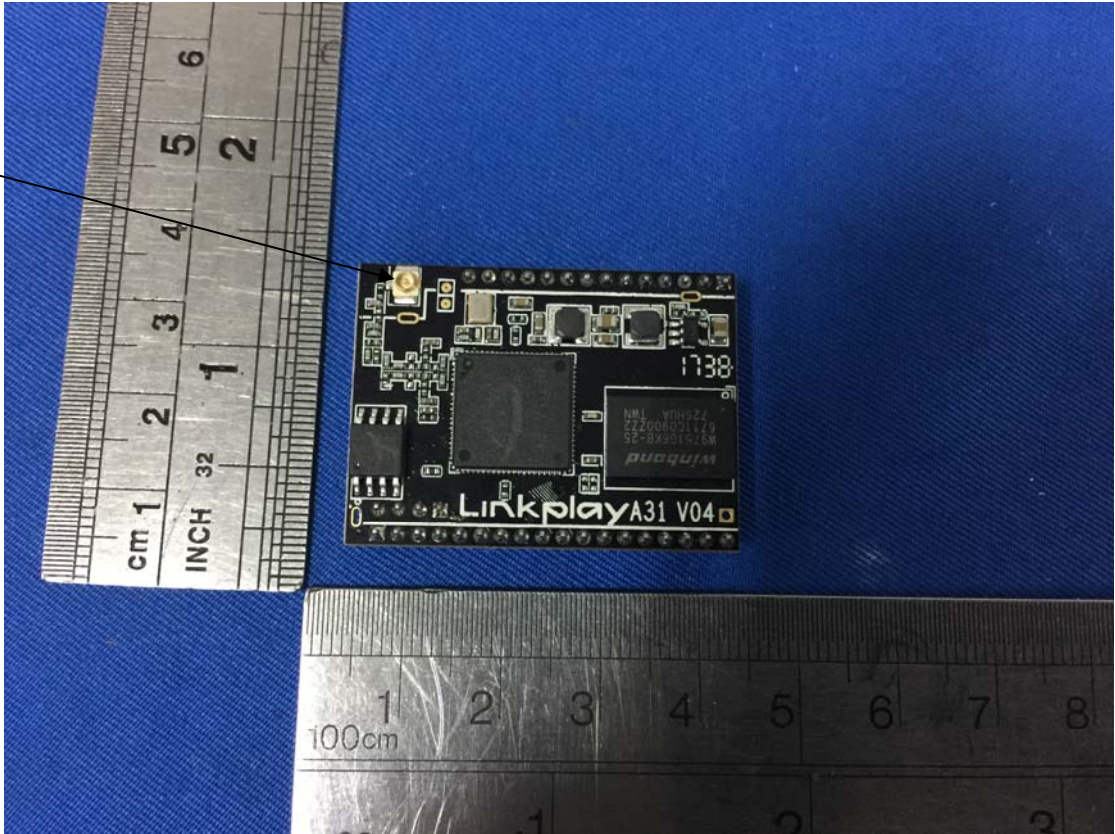

BT
ANT

WIFI
ANT

W-2003-CHARGE-BOARD

VER:1.3

017-11-20

TCX

E250336

94V-0