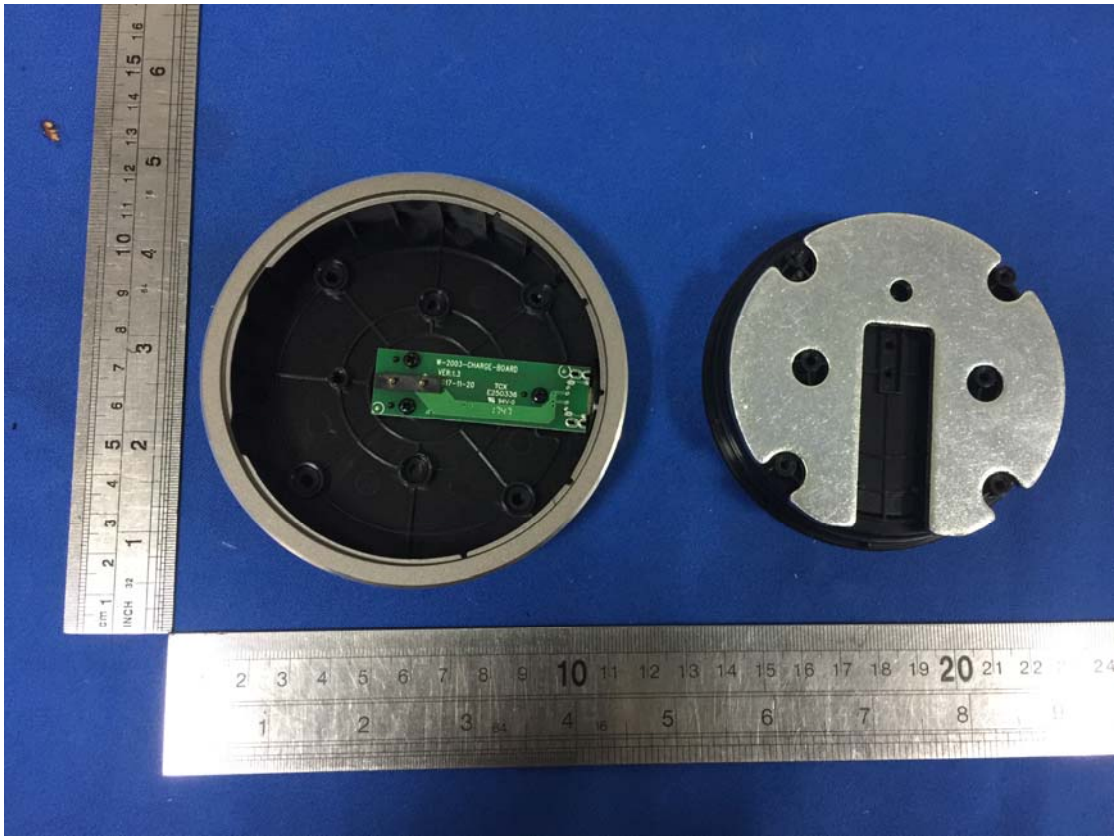

BT
ANT

WIFI
ANT

W-2003-CHARGE-BOARD

VER:1.3

017-11-20

TCX

E250336

94V-0