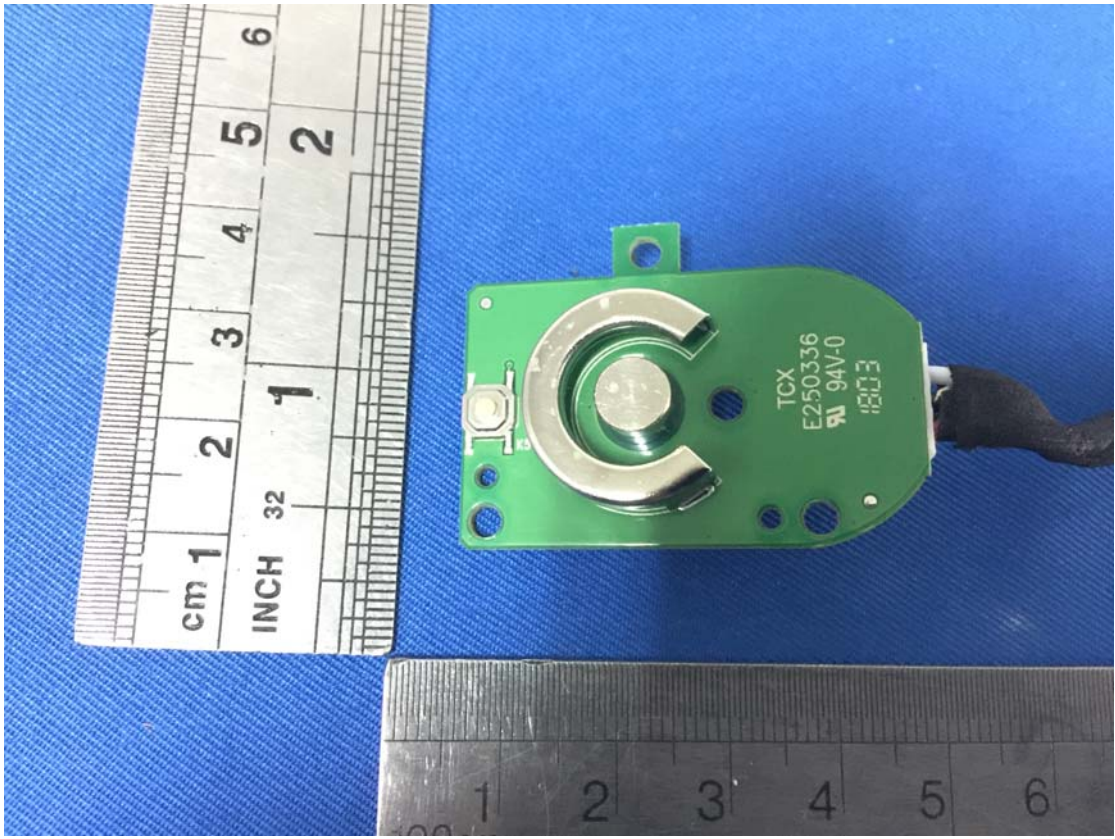

BT
ANT

WIFI
ANT

W-2003-CHARGE-BOARD

VER:1.3

017-11-20

TCX

E250336

94V-0