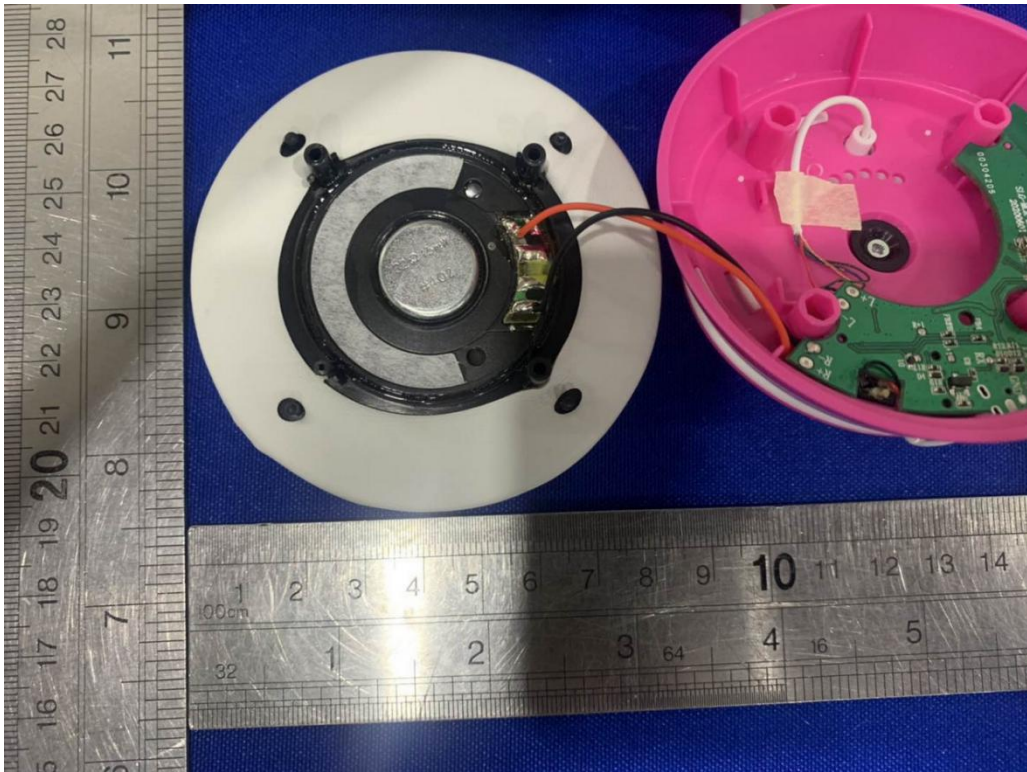

FCC ID:EMOB52A

BT  
Antenna