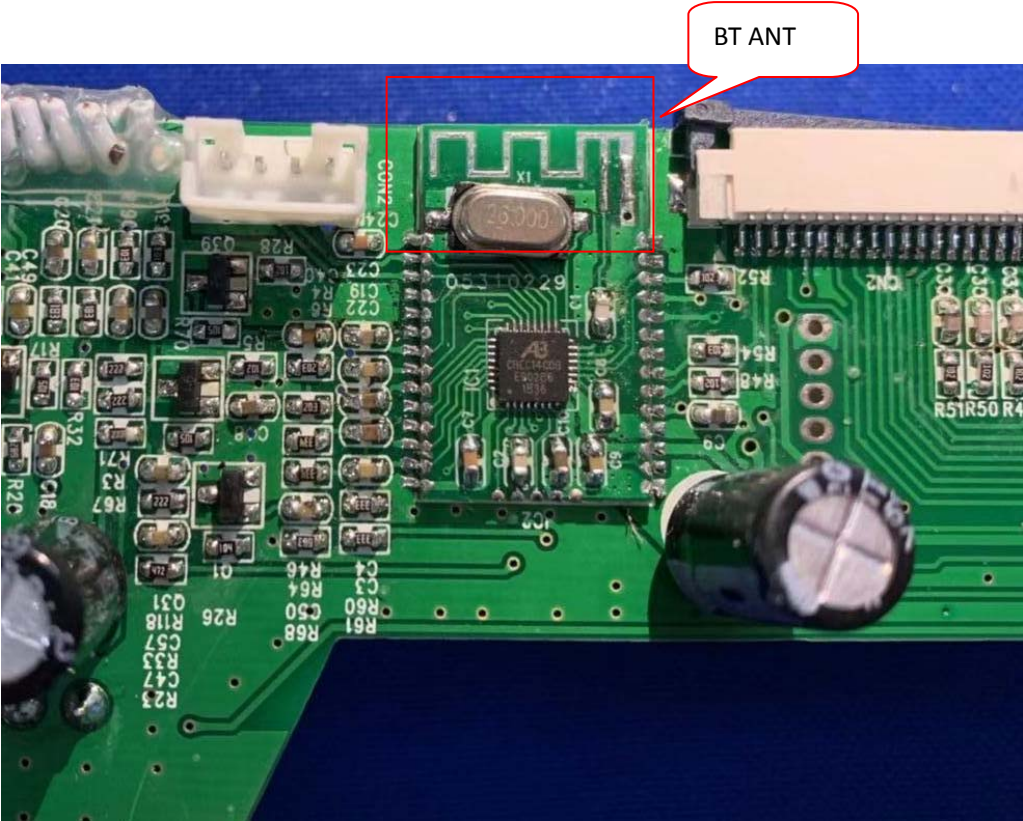

FCC ID: EMO22

BT ANT