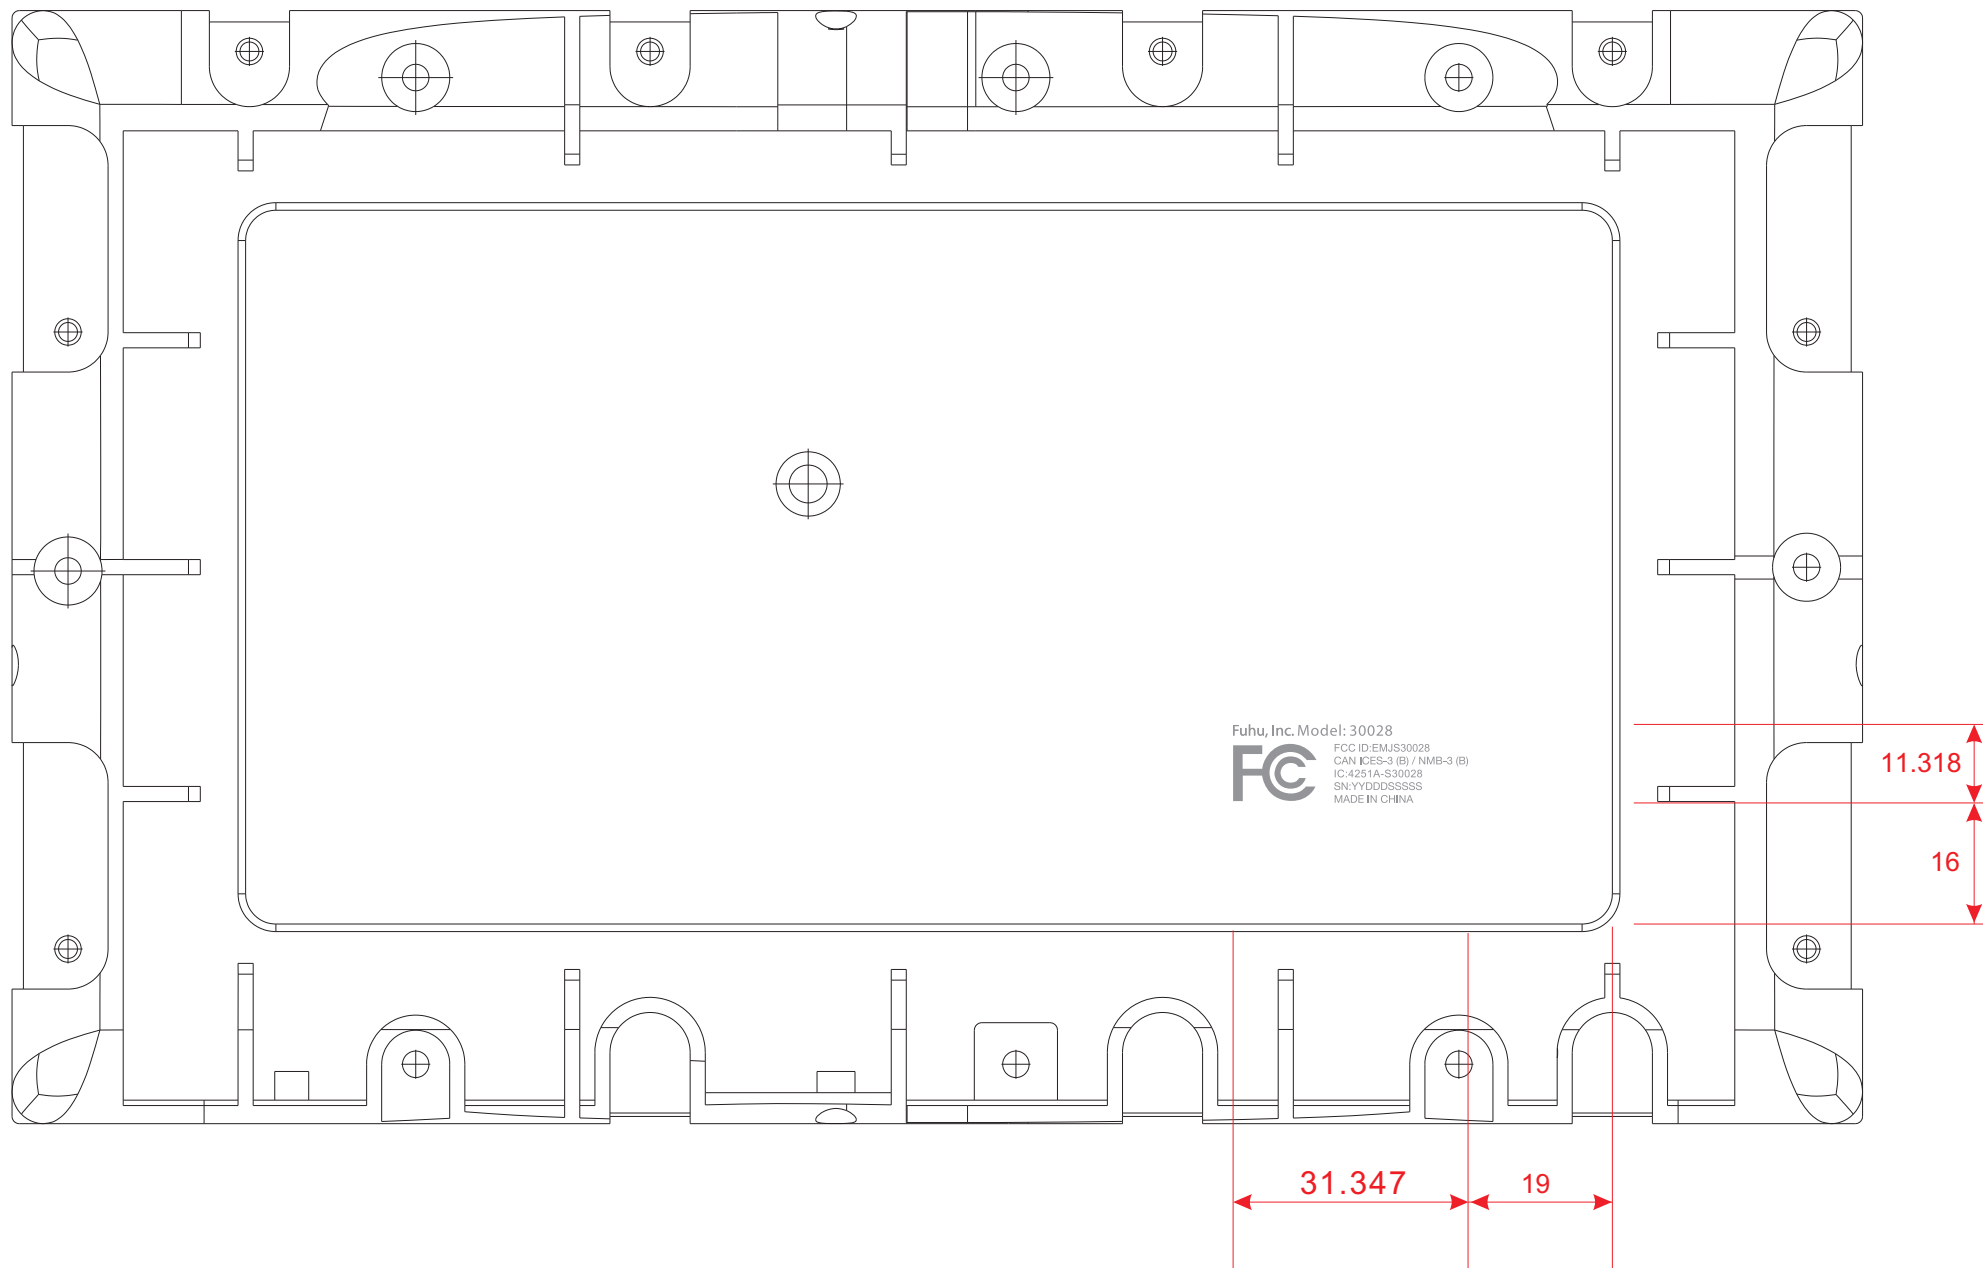

REV. 更改	DESCRIPTION 說明	ENG. 修改人	APPROVE. 審核
------------	-------------------	-------------	----------------

TYPE FONTS
2:1

31.147mm

Fuhu, Inc. Model: 30028
Font: Myriad Pro / Regular / 5.96pt

11.318mm

FCC
Font: Helvetica Neue / Regular / 4pt

FCC ID:EMJS30028
CAN ICES-3 (B) / NMB-3 (B)
IC:4251A-S30028
SN:YYDDSSSSSS
MADE IN CHINA

FCC ID: EMJS30028
IC: 4251A-S30028

Laser Print Cool grey 9C

Note:
SN: YYDDSSSSSS
YY= Year (2014=14, 2015=15.....)
DDD= Day(001~365)
SSSS= Serial Number(00001~99999)() 00001