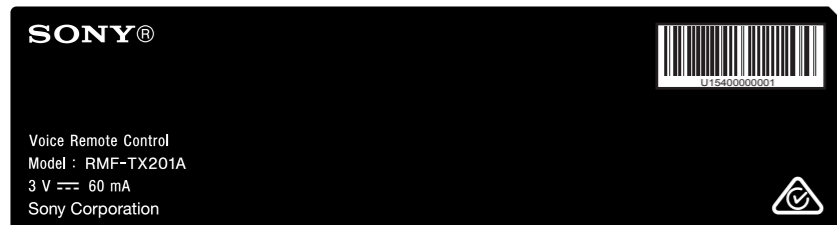

Bottom inside of EUT

Certification label for AI type

認証番号など Nomal type のまま

EU Completion
RMF-TX201E

U/C/LA (ATSC)
RMF-TX201U

CH
RMF-TX201C

メキシコは変更済

ANZ Completion
RMF-TX201A