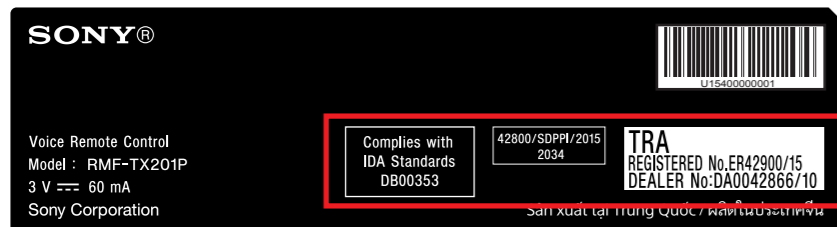

Pan Asia
RMF-TX201P