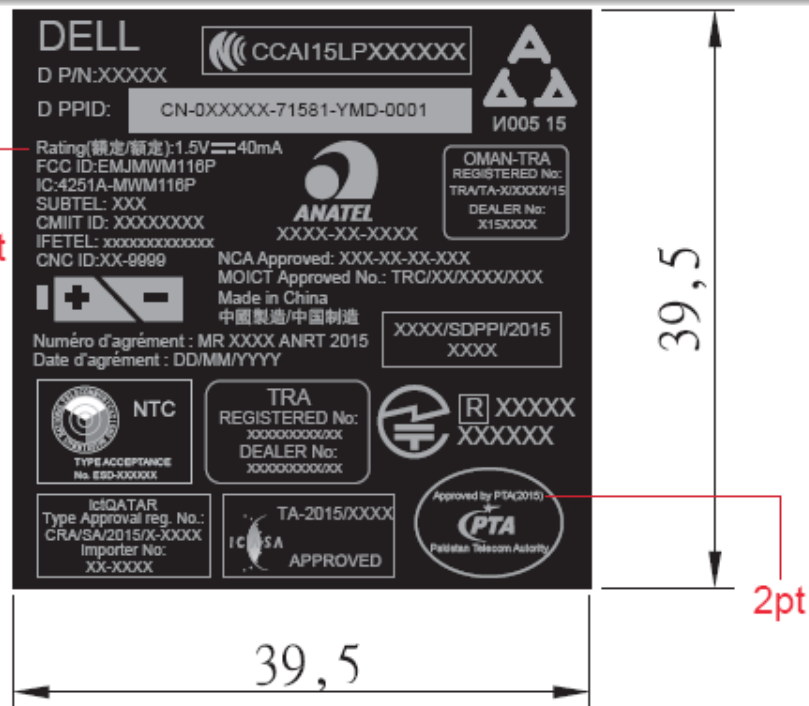

上蓋雕刻安規區域_Persian MS

Label_Persian Mouse(電池倉)