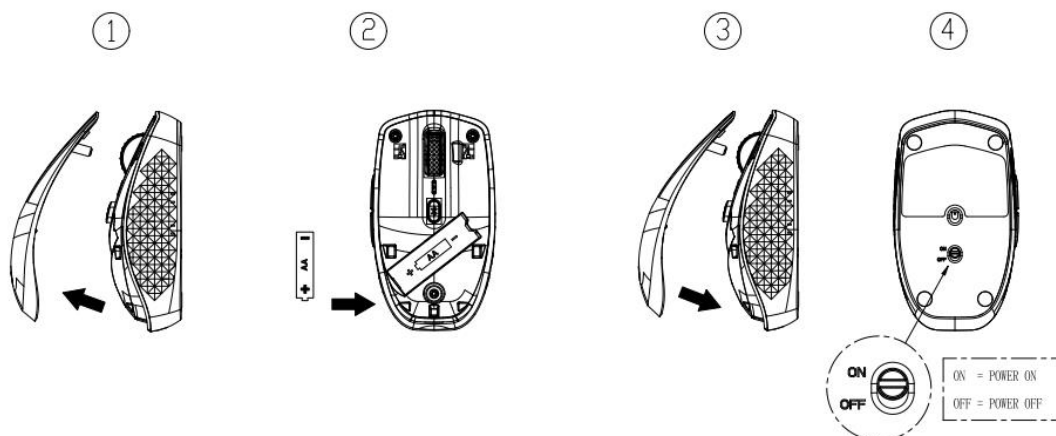

Rata QSG

Беспроводная мышь /Модель ключа/型號/型号: TRA-P006M

Сделано в Китае/Made in China/中國製造/中國制造