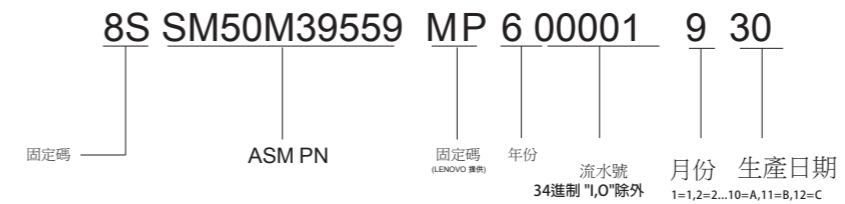

# Lenovo Entry Wireless Combo KB&MS Wave1

條碼類型:128  
掃描結果: **8SSD50M39508KP600001**  
(扫描结果无月/日)

SN: 條碼掃描內容編碼規則

SN Label →

條碼類型:128  
掃描結果:**8SSM50M39559MP600001**

Label Location

ASM P/N:SM50M39559

FRU P/N:03X7377