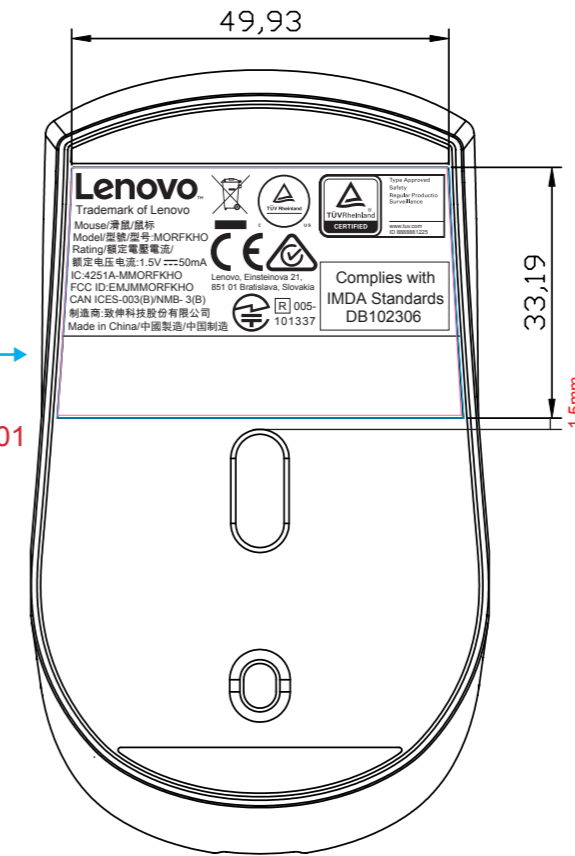

# Lenovo Entry Wireless Combo KB&MS Wave1

條碼類型:128  
掃描結果: **8SSD50M39508KP600001**  
(扫描结果无月/日)

SN: 條碼掃描內容編碼規則

SN Label →

條碼類型:128  
掃描結果:**8SSM50M39559MP600001**

Label Location

ASM P/N:SM50M39559

FRU P/N:03X7377