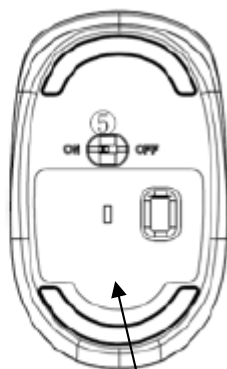

Power On will auto pairing

*44.3mm

*37.3mm

← 版本