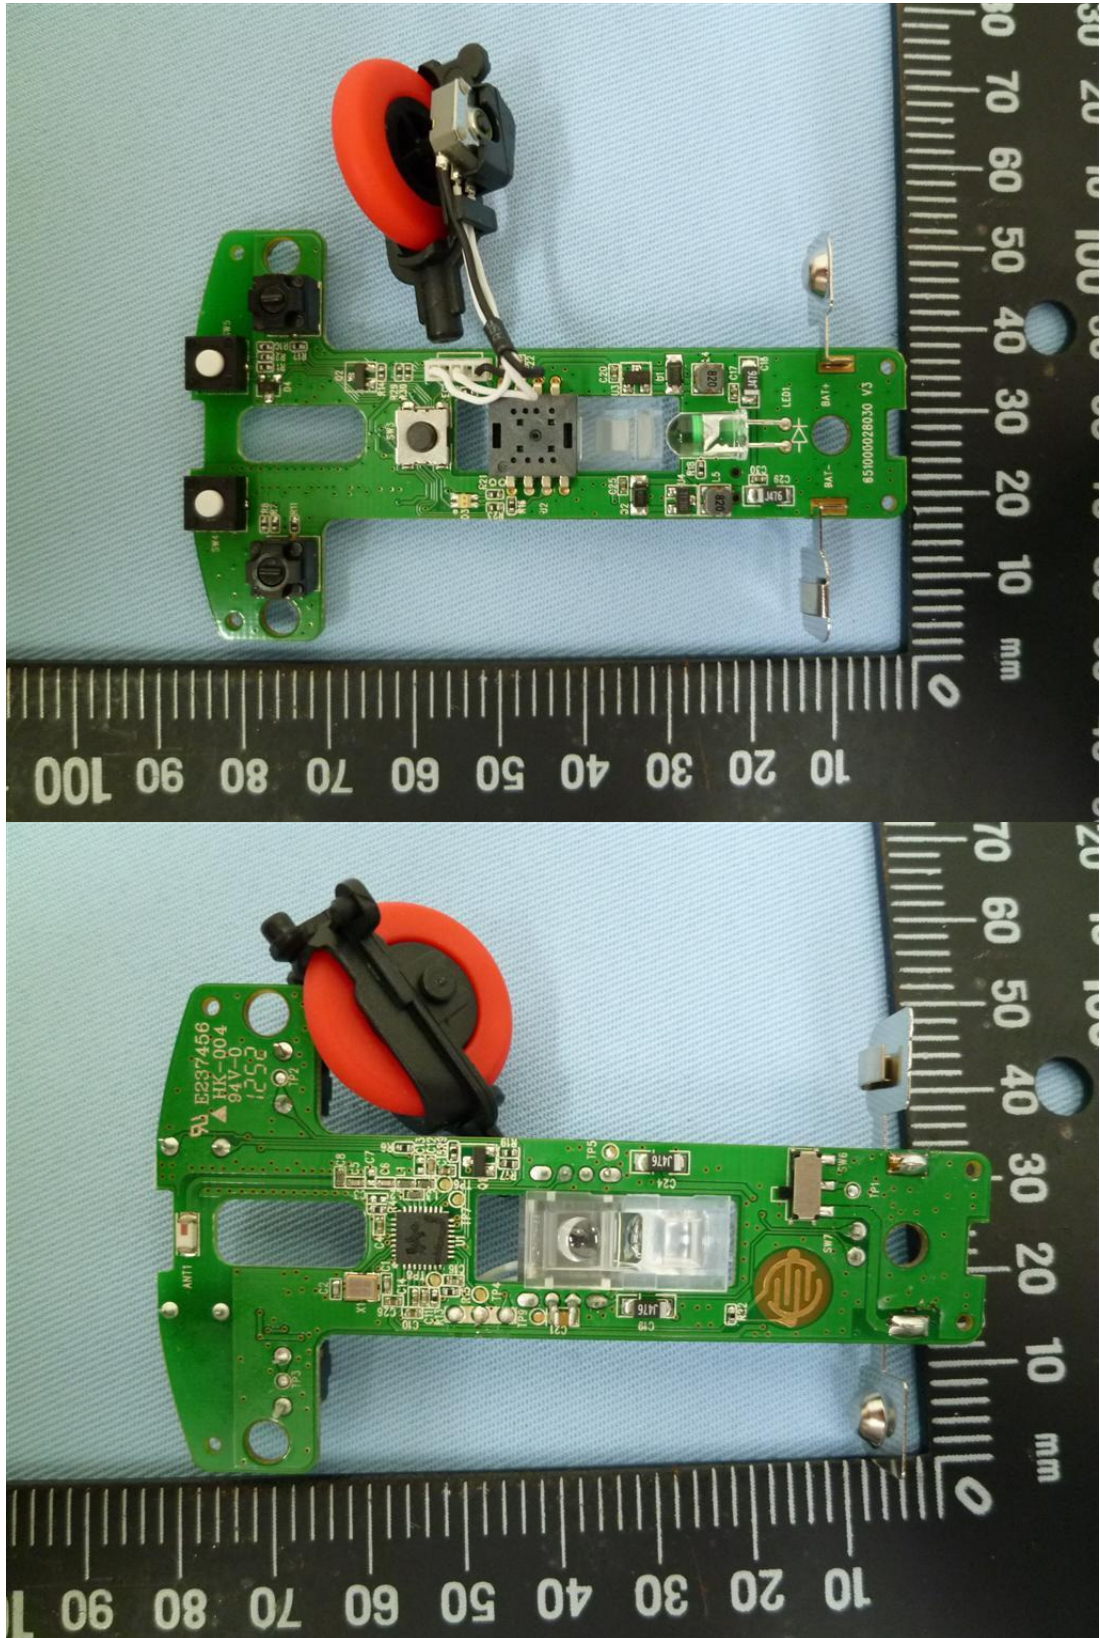

Product: Lenovo Precision Wireless Mouse

Type Designation: MORFGOO

FCC ID: EMJMMORFGOO

Product: Lenovo Precision Wireless Mouse

Type Designation: MORFGOO

FCC ID: EMJMMORFGOO

Product: Lenovo Precision Wireless Mouse

Type Designation: MORFGOO

FCC ID: EMJMMORFGOO