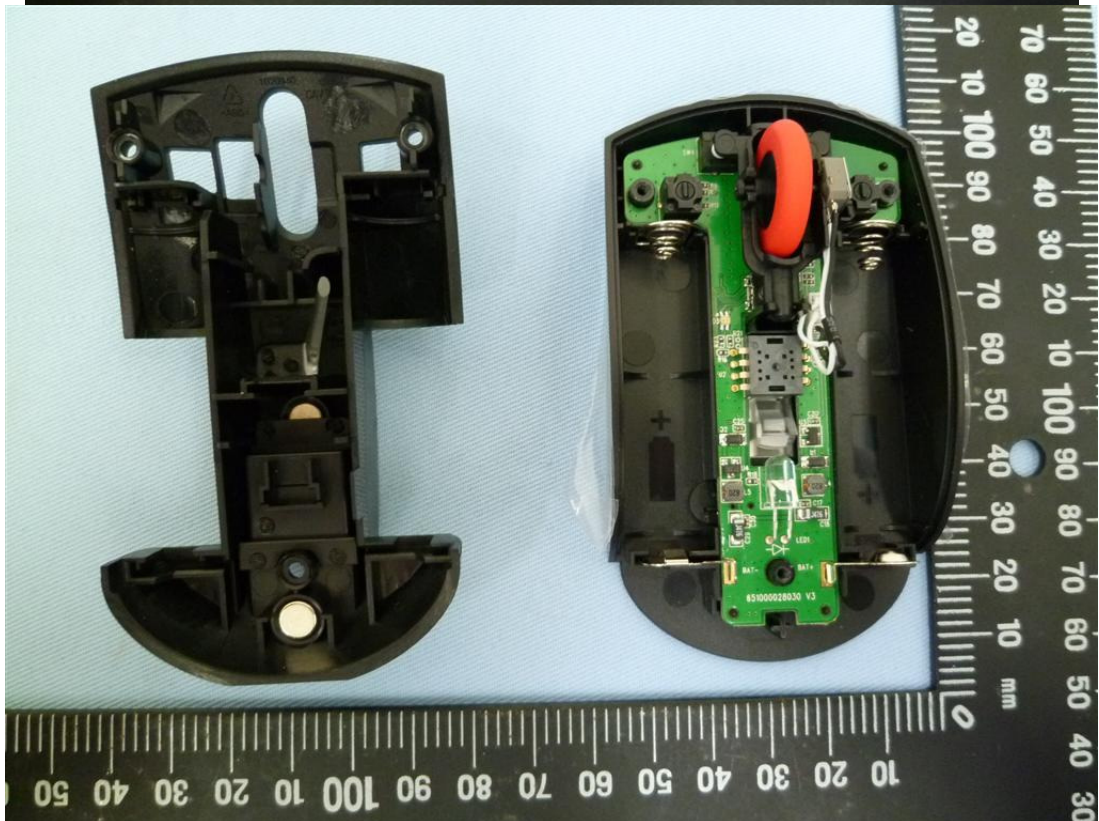

Product: Lenovo Precision Wireless Mouse

Type Designation: MORFGOO

FCC ID: EMJMMORFGOO

Product: Lenovo Precision Wireless Mouse

Type Designation: MORFGOO

FCC ID: EMJMMORFGOO

Product: Lenovo Precision Wireless Mouse

Type Designation: MORFGOO

FCC ID: EMJMMORFGOO