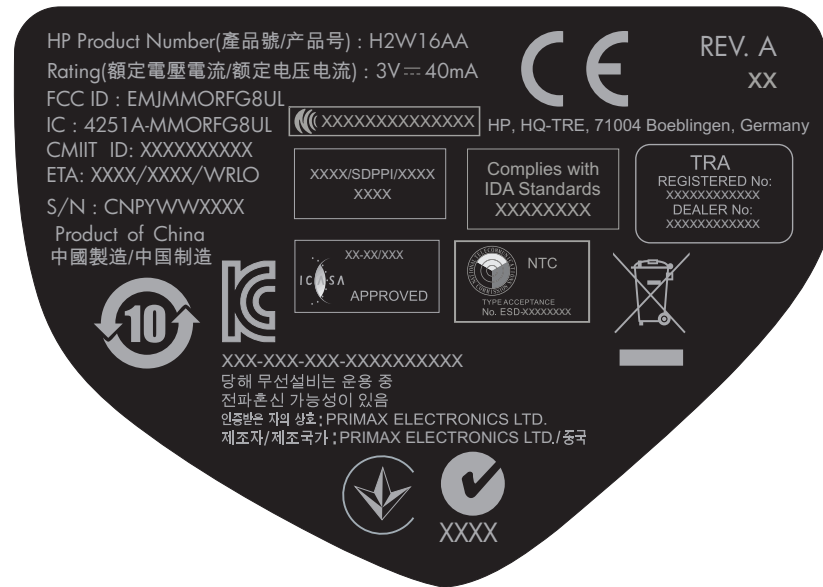

1:1

1:1

廠商的UL代碼
被貼底蓋材質:PC

S/N: CN P Y WW XXXX

流水碼(0001~ZZZZ, 其中A,E,I,O,U不能使用),31進制
WEEK(01,02,.....)
YEAR(2012=2,2013=3....)
P代表Primax
固定碼

流水碼具體如下:

0001,0002,...0009,000B,000C,000D,000F,...000Z
0010,0011,.....0019,001B,001C,001D,001F...001Z
0020...009Z,00B0,00B1...00BB..00ZY,00ZZ,...
1000,1001,...1009,100B...100Z,1010,1011...9999,
999B,999C,...999Y,999Z,99B0,99B1...99ZZ...9ZZZ,
B000.....ZZZZ

2:1

2:1