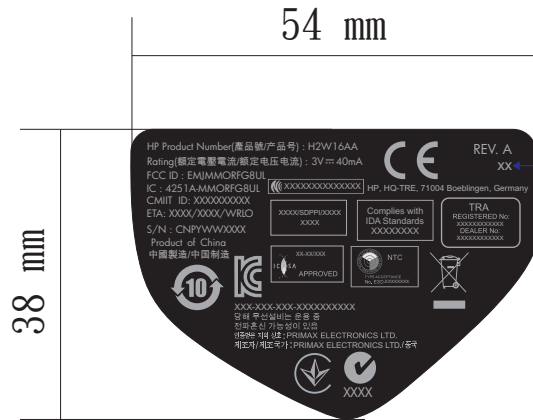

1:1

1:1

廠商的UL代碼  
被貼底蓋材質:PC

S/N: CN P Y WW XXXX

流水碼(0001~ZZZZ, 其中A,E,I,O,U不能使用),31進制  
WEEK(01,02,.....)  
YEAR(2012=2,2013=3....)  
P代表Primax  
固定碼

流水碼具體如下:

0001,0002,...0009,000B,000C,000D,000F,...000Z  
0010,0011,.....0019,001B,001C,001D,001F...001Z  
0020...009Z,00B0,00B1...00BB..00ZY,00ZZ,...  
1000,1001,...1009,100B...100Z,1010,1011...9999,  
999B,999C,...999Y,999Z,99B0,99B1...99ZZ...9ZZZ,  
B000.....ZZZZ