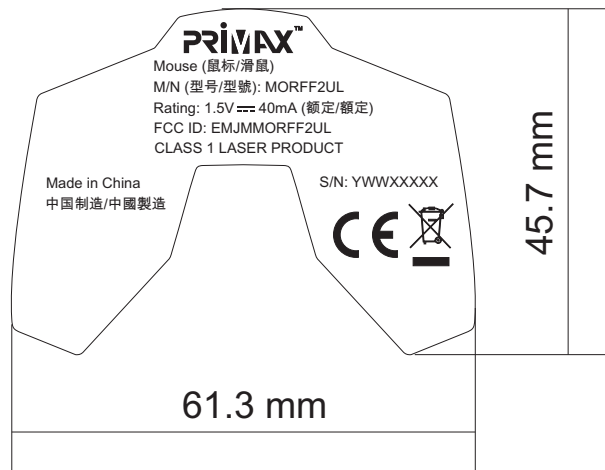

Label Location

1:1

S/N: Y WW XXXXX

流水碼(從00001...)

周別碼(如14周=14...)

年尾碼(如2010=0,2011=1)