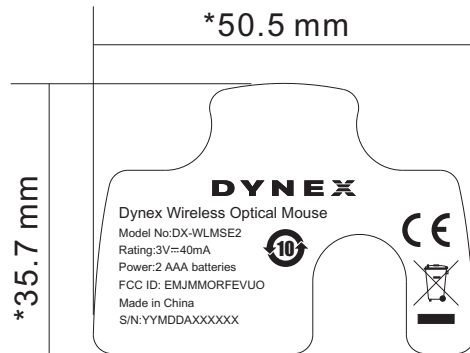

DX-WMSE2 Mouse label
SCALE: 1:1

DX-WLMSE2 Mouse label
SCALE: 1:1

DX-WLMSE2A Dongle label
SCALE: 1:1