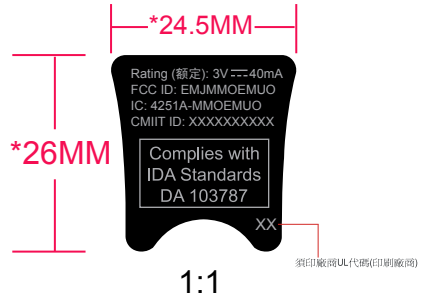

1:1

S/N:44 00001

固定码

從00001-99999，數字滿完以後加入字母(每月更新)
 A0001-A9999,B0001-B9999.....(I,J,O,Q,S,U字母不能使用)
 AA001-AA999, BB001-BB999.....(I,J,O,Q,S,U字母不能使用)
 AAA01-AAA99, BBB01-BBB99.....(I,J,O,Q,S,U字母不能使用)
 AAAA1-AAA99, BBBB1-BBBB9.....(I,J,O,Q,S,U字母不能使用)

Code type : code 128 Auto
 Scan data : 25010766

SCALE:1:1

Label for Bubble Bag