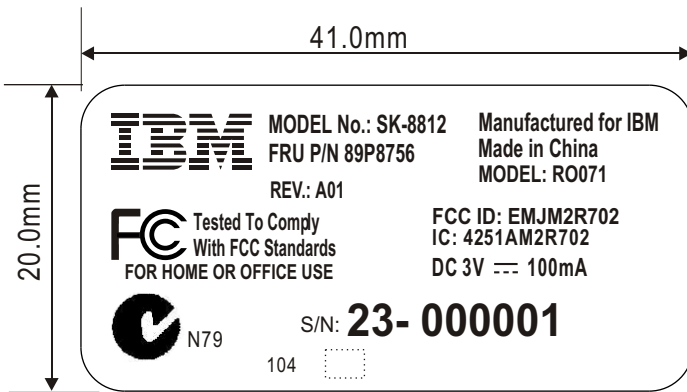

Bottom Label A

XX Vendor code
104 非固定碼
10 4 Year, 年尾碼 (4=2004, 5=2005---)
Month, 月份
104----->西元2004年10月

Bottom Label B