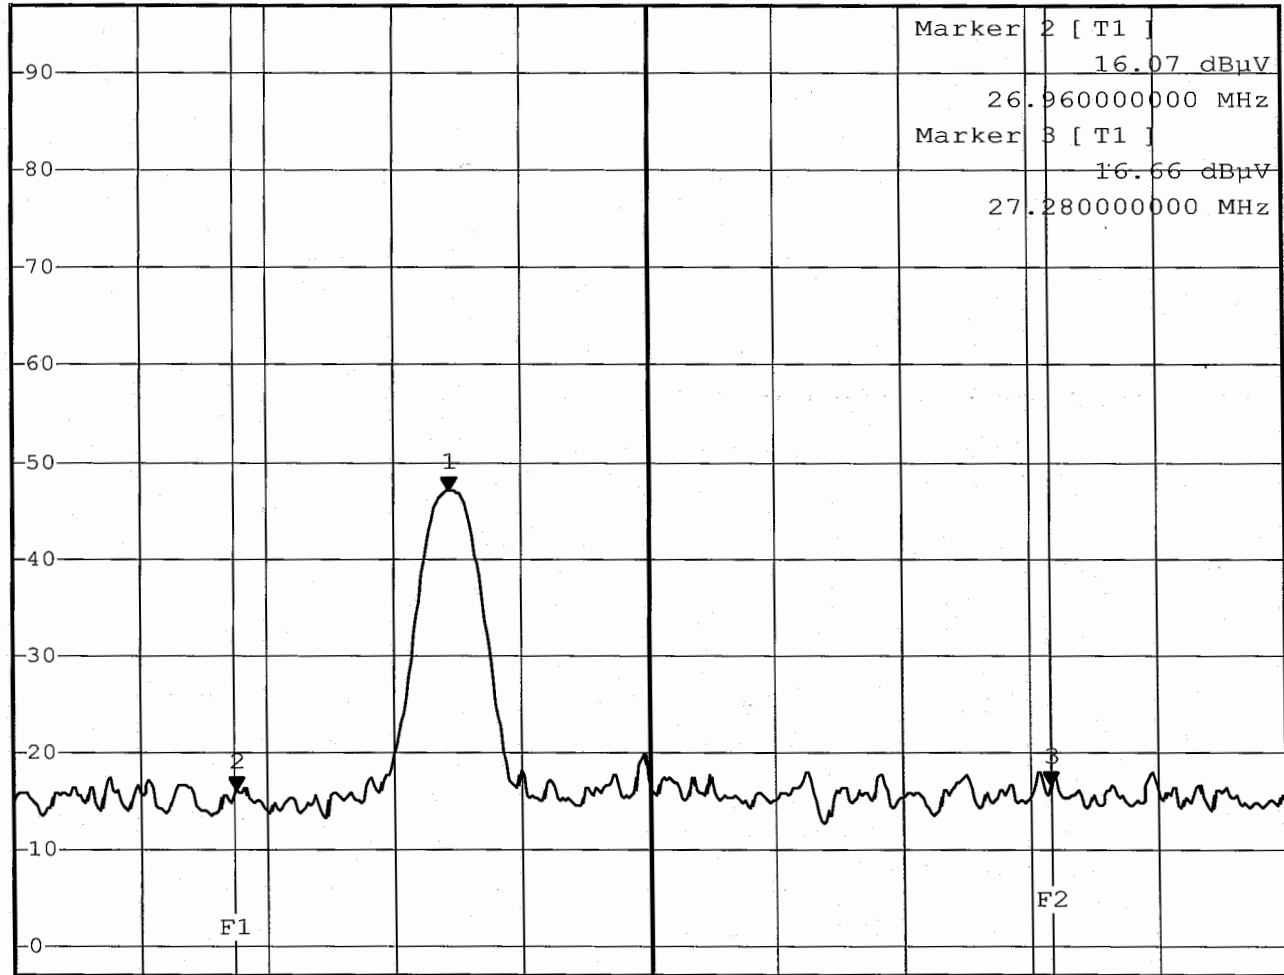

Mouse - Hor

\*RBW 10 kHz    Marker 1 [ T1 ]  
\*VBW 30 kHz                    46.95 dBμV  
SWT 5 ms                            27.044200000 MHz

Ref 97 dBμV

\*Att 0 dB

1 PK  
VIEW

A

Center 27.1222 MHz

50 kHz/

Span 500 kHz

Date: 16.NOV.2005 19:56:13

Mouse - VER

\*RBW 10 kHz    Marker 1 [ T1 ]  
\*VBW 30 kHz                    34.71 dBuV  
SWT 5 ms                        27.042200000 MHz

Ref 97 dBuV

\*Att 0 dB

1 PK  
VIEW

Center 27.1222 MHz

50 kHz/

Span 500 kHz

Date: 16.NOV.2005 19:54:12