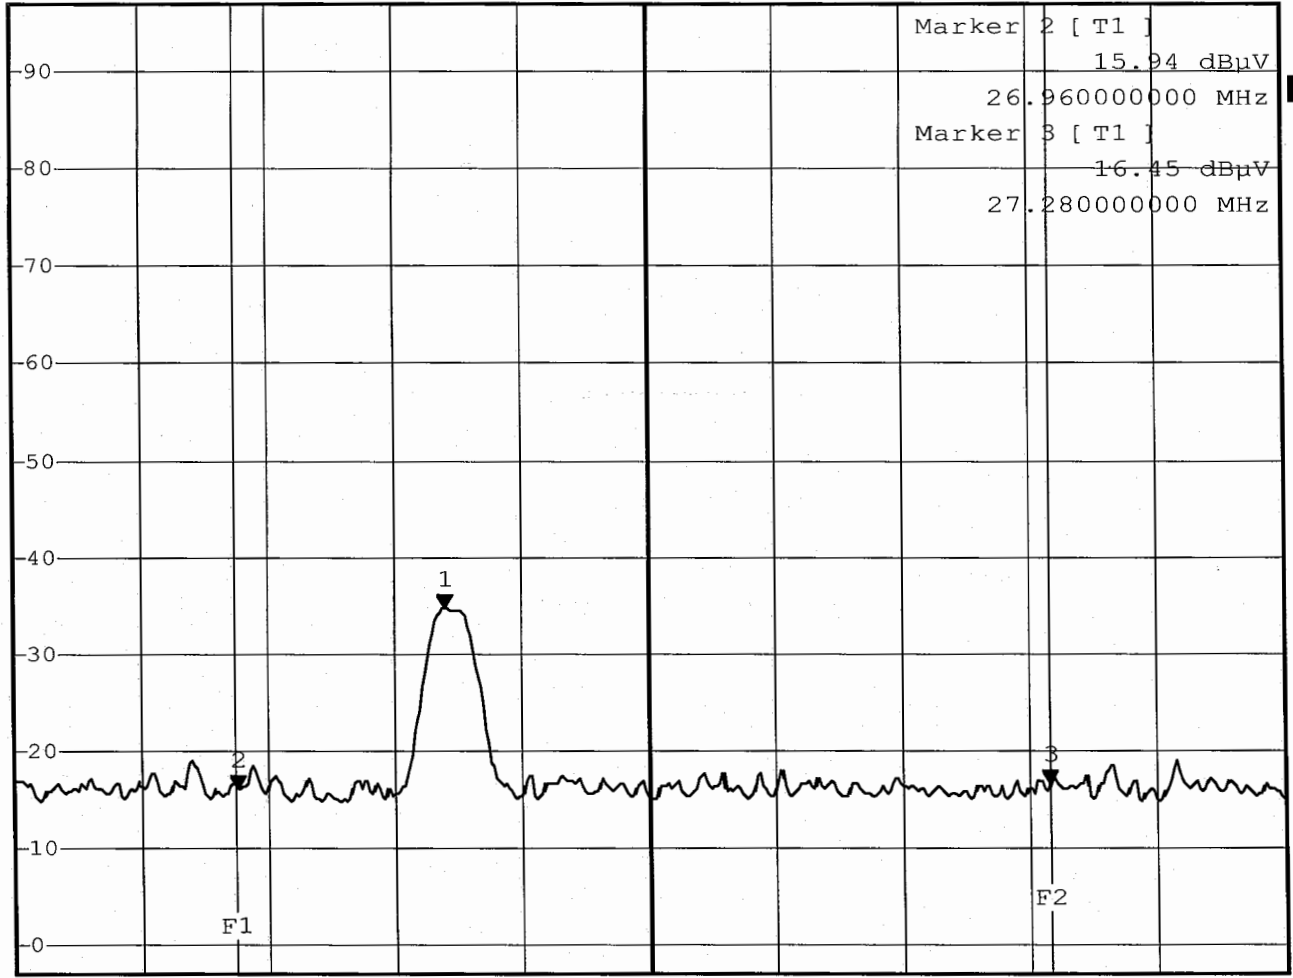

Mouse - Hor

\*RBW 10 kHz    Marker 1 [ T1 ]  
\*VBW 30 kHz                    46.95 dBμV  
SWT 5 ms                            27.044200000 MHz

Ref 97 dBμV

\*Att 0 dB

1 PK  
VIEW

A

Center 27.1222 MHz

50 kHz/

Span 500 kHz

Date: 16.NOV.2005 19:56:13

Mouse - VER

\*RBW 10 kHz    Marker 1 [ T1 ]  
\*VBW 30 kHz                    34.71 dBuV  
SWT 5 ms                        27.042200000 MHz

Ref 97 dBuV

\*Att 0 dB

1 PK  
VIEW

Center 27.1222 MHz

50 kHz/

Span 500 kHz

Date: 16.NOV.2005 19:54:12