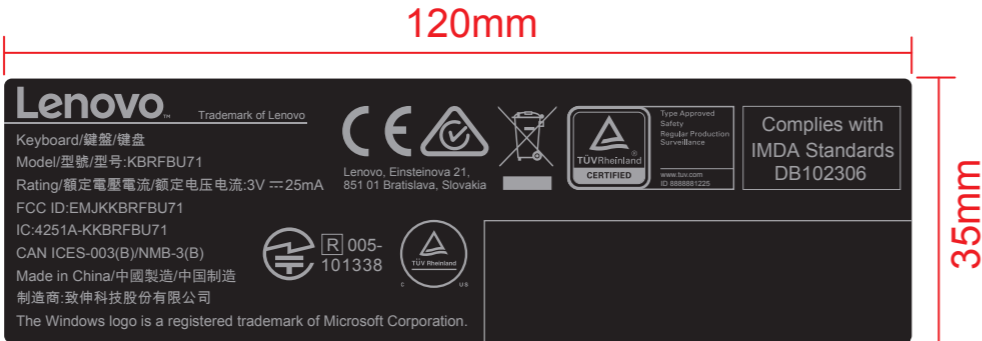

Lenovo Entry Wireless Combo KB&MS Wave1

條碼類型:128
掃描結果: 8SSD50M39508KP600001
(扫描结果无月/日)

SN: 條碼掃描內容編碼規則

8S SD50M39508 KP 6 00001 9 30

固定碼 ASM PN 固定碼 年份 流水號 月份 生產日期
(LENOVO 專用) 34進制 "1,0"除外 1=1,2=2...10=A,11=B,12=C

SN Label →
條碼類型:128
掃描結果:8SSM50M39559MP600001

8S SM50M39559 MP 6 00001 9 30

固定碼 ASM PN 固定碼 年份 流水號 月份 生產日期
(LENOVO 專用) 34進制 "1,0"除外 1=1,2=2...10=A,11=B,12=C

ASM P/N:	SD50M39508	FRU P/N:	03X7327
P/N:	4X30M39458	MFG:	2016-10-26
		(製造日期)	
S/N 8SSD50M39508KP600050 A26		REV.:01	