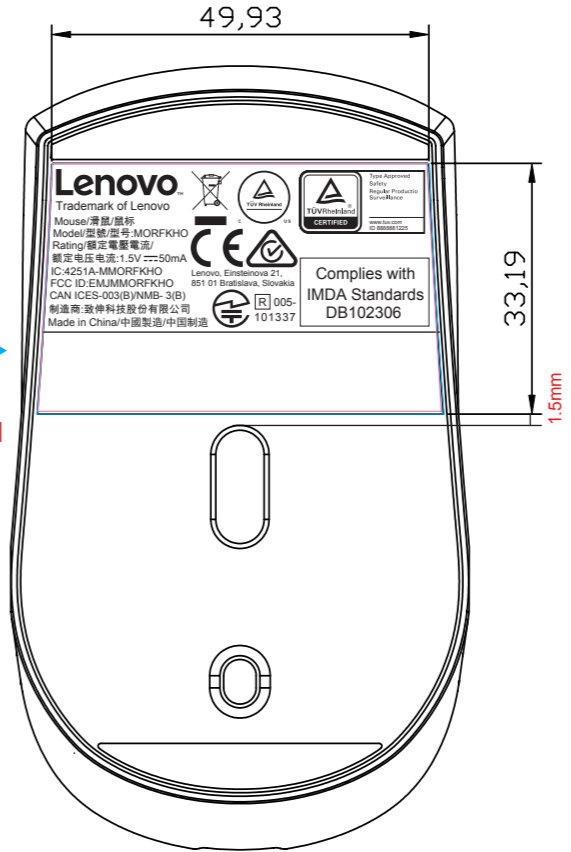

Lenovo Entry Wireless Combo KB&MS Wave1

條碼類型:128
掃描結果: 8SSD50M39508KP600001
(扫描结果无月/日)

SN: 條碼掃描內容編碼規則

8S SD50M39508 KP 6 00001 9 30

固定碼 ASM PN 固定碼 年份 流水號 月份 生產日期
(LENOVO 專用) 34進制 "1,0"除外 1=1,2=2...10=A,11=B,12=C

SN Label →
條碼類型:128
掃描結果:8SSM50M39559MP600001

8S SM50M39559 MP 6 00001 9 30

固定碼 ASM PN 固定碼 年份 流水號 月份 生產日期
(LENOVO 專用) 34進制 "1,0"除外 1=1,2=2...10=A,11=B,12=C

ASM P/N:	SD50M39508	FRU P/N:	03X7327
P/N:	4X30M39458	MFG:	2016-10-26
		(製造日期)	
S/N 8SSD50M39508KP600050 A26		REV.:01	