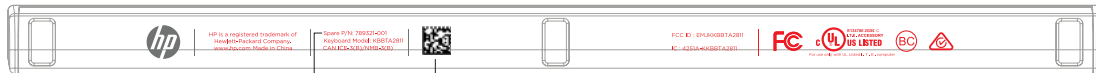

REGULATORY TEXT & MARKS

不同機種碼對應不同的 Spare P/N

CT: BEPZC0AHHWWXXX

SCANNED DATA: B EPZC 0A HH WW XXX

- 流水碼 (001 ~ ZZZ) , 每周更新
- 周別 WEEK CODE (WEEK/YEAR OF MANUFACTURE)
- 廠商代碼HH (固定碼) 用完 (001~ZZZ共46655 pcs後) , 再開始用另一組廠商代碼LA (001~ZZZ共46655pcs)
- 組裝成本 (固定碼)
- Model (不同機種碼對應不同的 Ass'y Code)
- PRIMAX KEYBOARD (固定碼)

流水碼具體如下：

- 001,002,003...009,00A,00B...00Z,
- 010,011,...019,01A,01B...01Z,
- 020...09Z,0A0,0AA,0AB...0ZY,0ZZ,
- 100,101...109,10A,10B...10Z,110,
- 111...999,99A,99B...99Y,99Z,9A0,
- 9A1...9ZZ,A00.....ZZZ