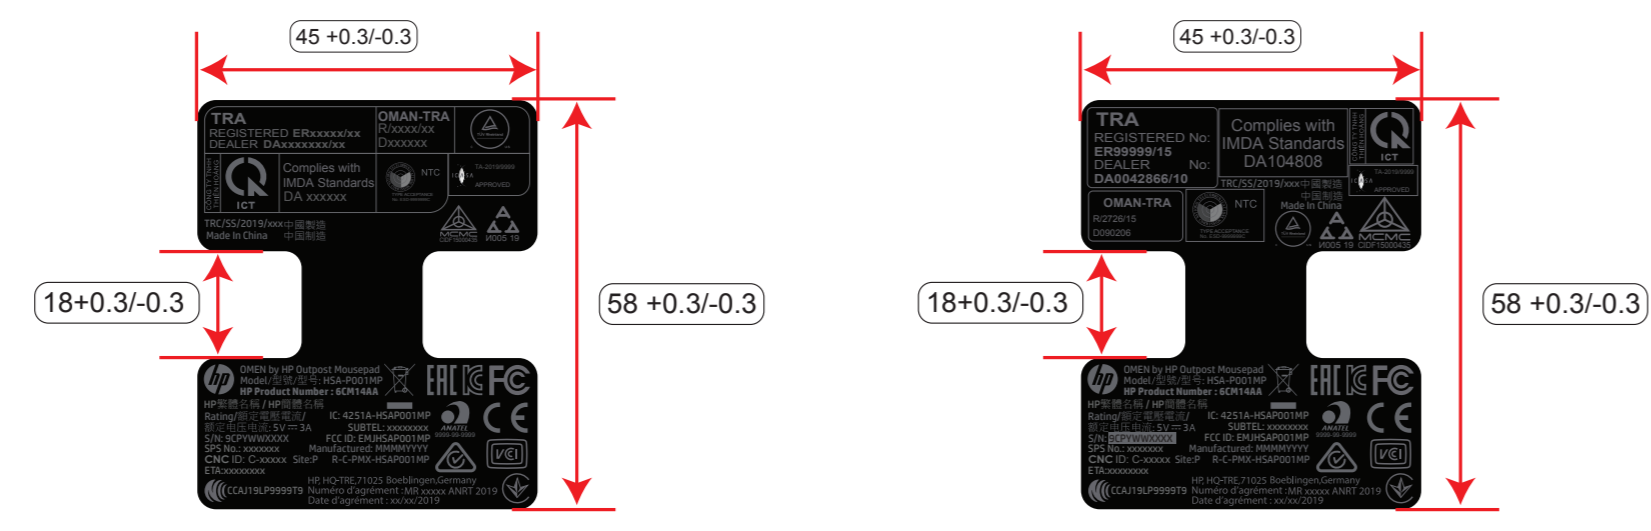

FCC ID: EMJHSAF001MP

按照客户的排版方式