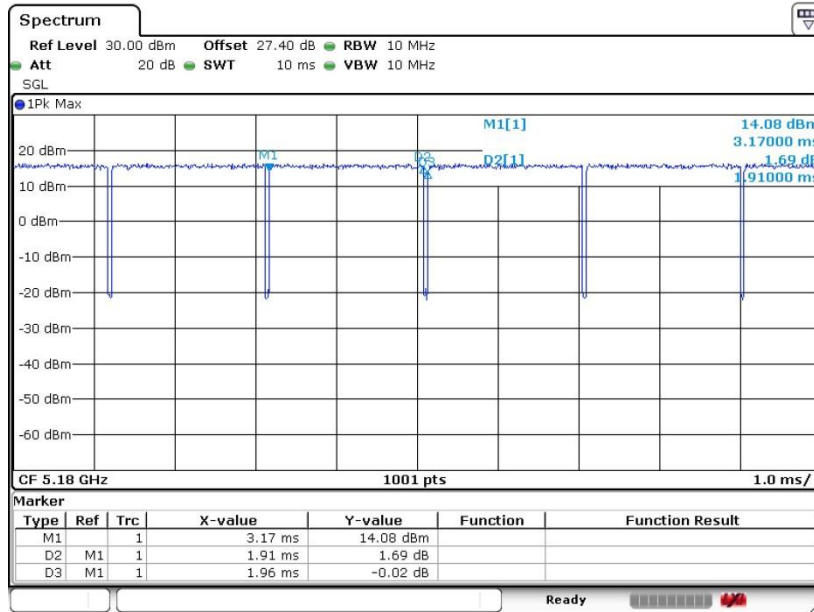

MIMO <Ant. 1>

802.11n HT20

Date: 19.DEC.2018 14:15:24