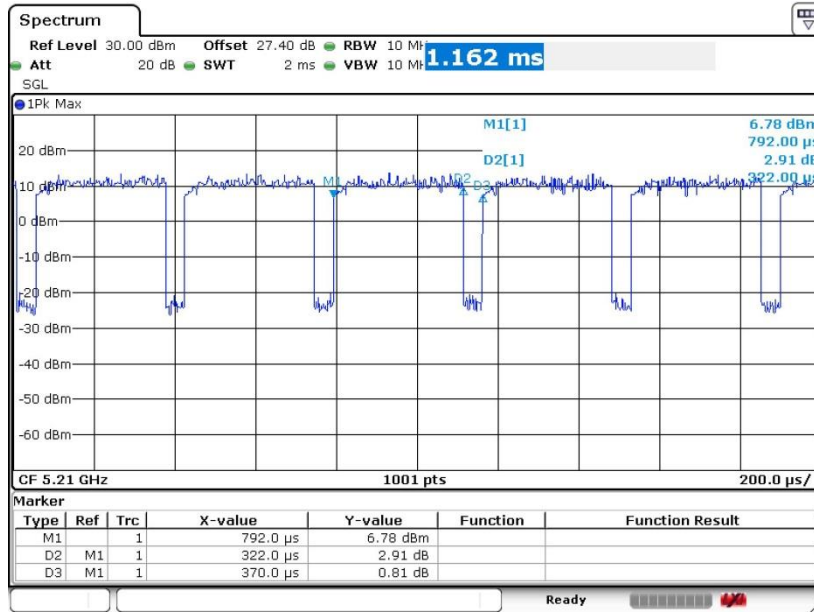

MIMO <Ant. 2>

802.11n HT20

Date: 19.DEC.2018 14:16:07

802.11n HT40

Date: 19.DEC.2018 15:03:52

802.11ac VHT80

Date: 20.DEC.2018 10:30:31

802.11ac VHT160