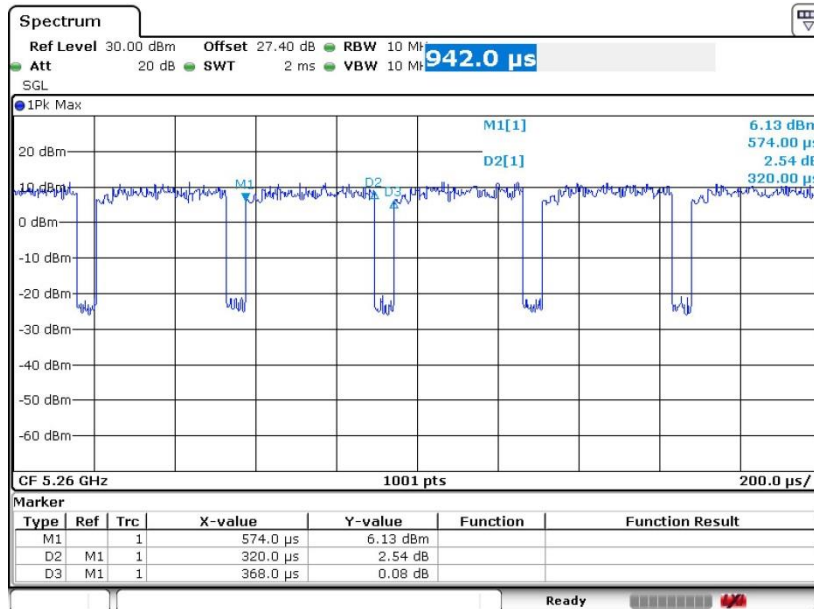

MIMO <Ant. 2>

802.11n HT20

Date: 19.DEC.2018 14:16:07

802.11n HT40

Date: 19.DEC.2018 15:03:52

802.11ac VHT80

Date: 20.DEC.2018 10:30:31

802.11ac VHT160