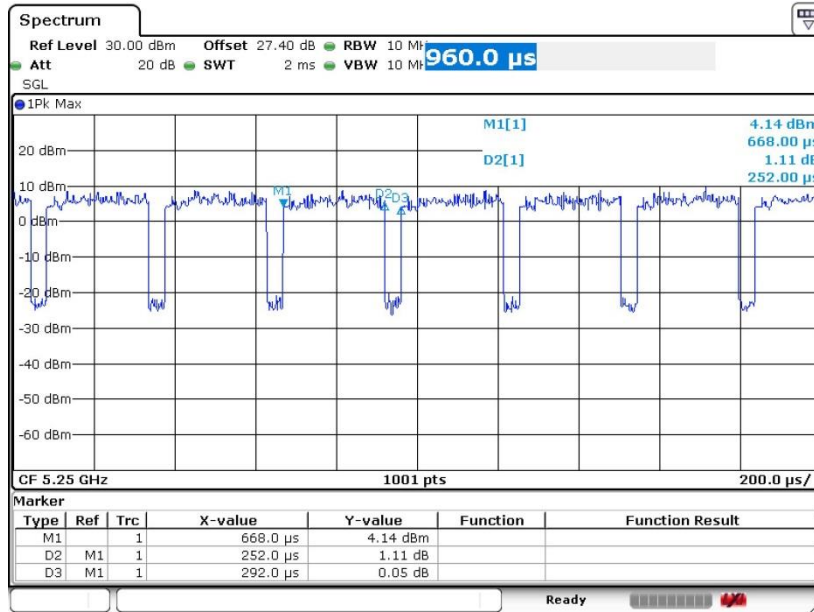

802.11ac VHT160

Date: 20.DEC.2018 10:53:01

<Ant. 2>

802.11a

Date: 19.DEC.2018 12:53:53

802.11n HT40

Date: 19.DEC.2018 14:55:10

MIMO <Ant. 1>