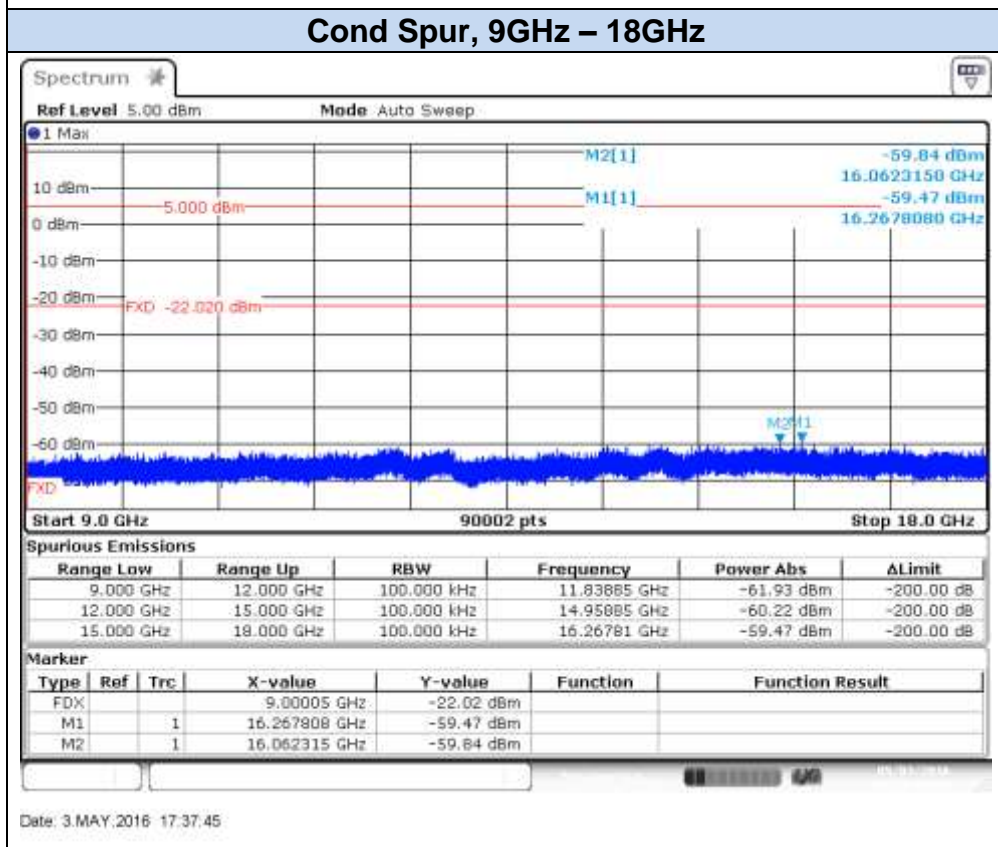

Date: 3.MAY.2016 17:37:45