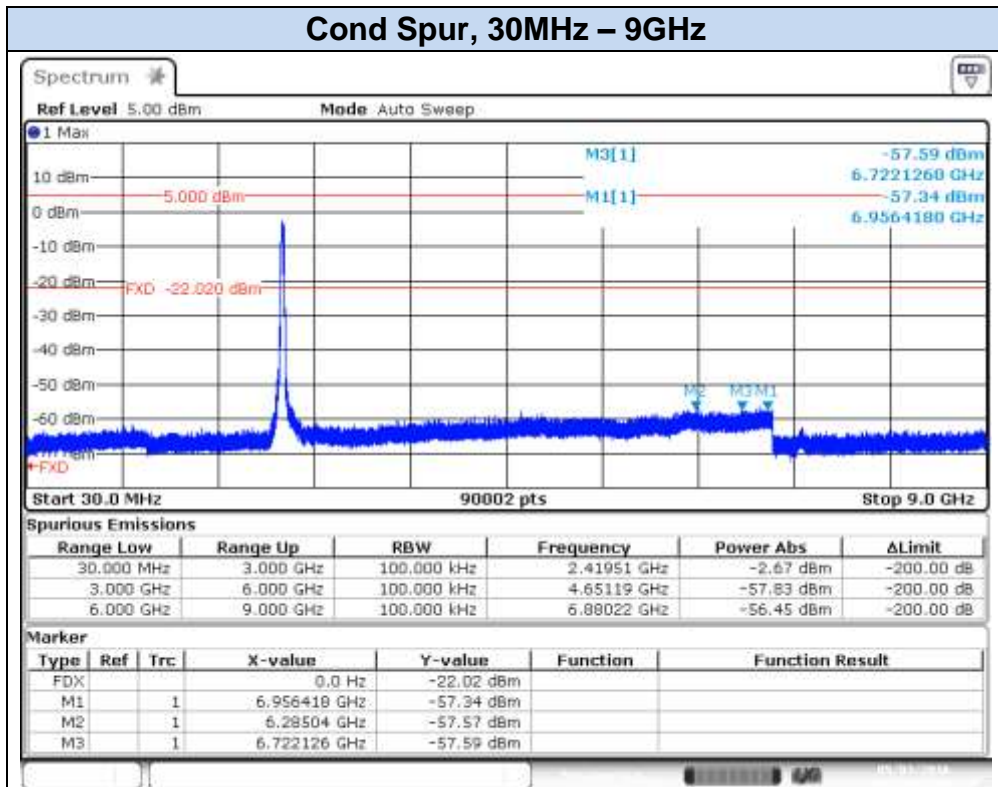

802.11n40 (SISO), HT0 – Chain A, CH3F

Date: 3.MAY.2016 17:37:01