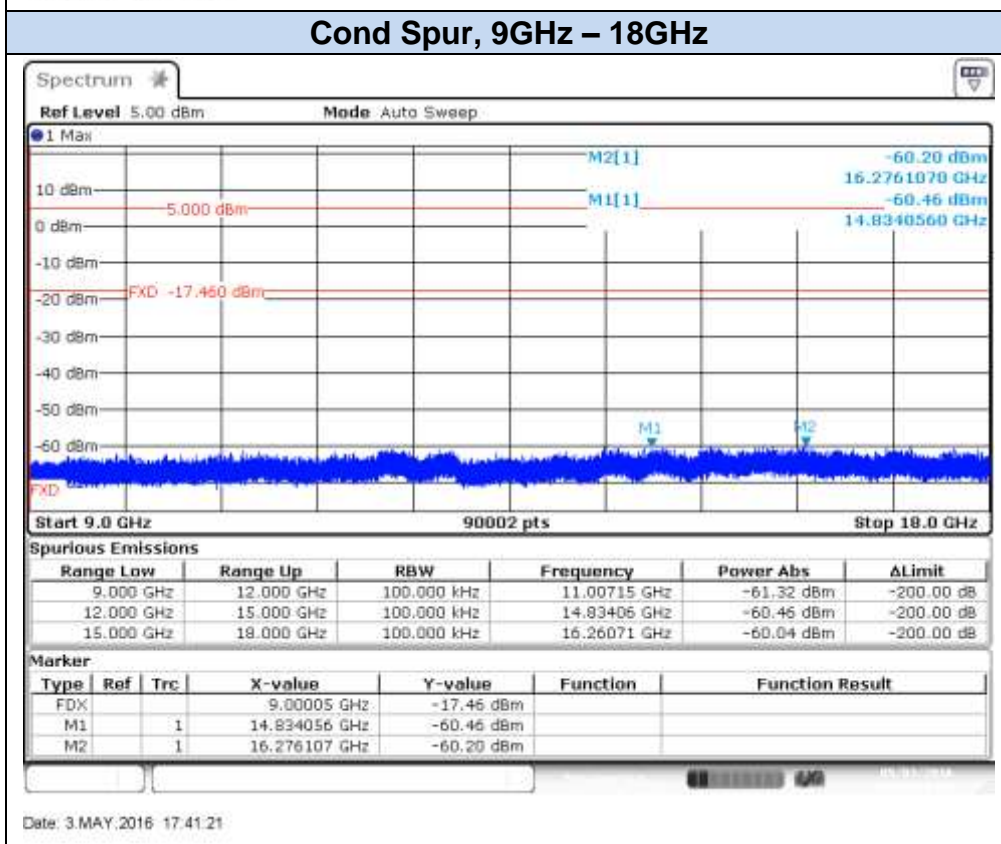

## 802.11n40 (SISO), HT0 – Chain A, CH3F

Date: 3.MAY.2016 17:37:01

Date: 3.MAY.2016 17:37:45

## 802.11n40 (SISO), HT0 – Chain A, CH7F