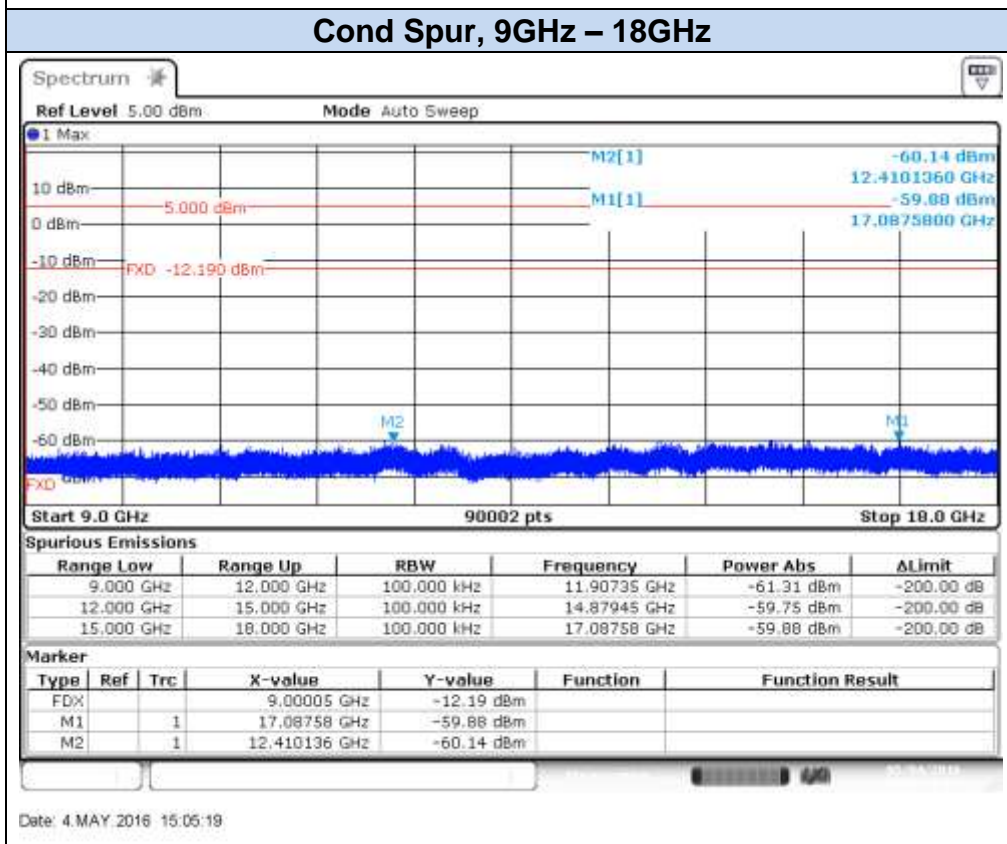

## 802.11n20 (MIMO), HT8 – Chain A, CH1

Date: 4.MAY.2016 14:48:06

Date: 4.MAY.2016 14:48:33

**802.11n20 (MIMO), HT8 – Chain A, CH7**

Date: 4.MAY.2016 15:03:28

Date: 4.MAY.2016 15:05:19