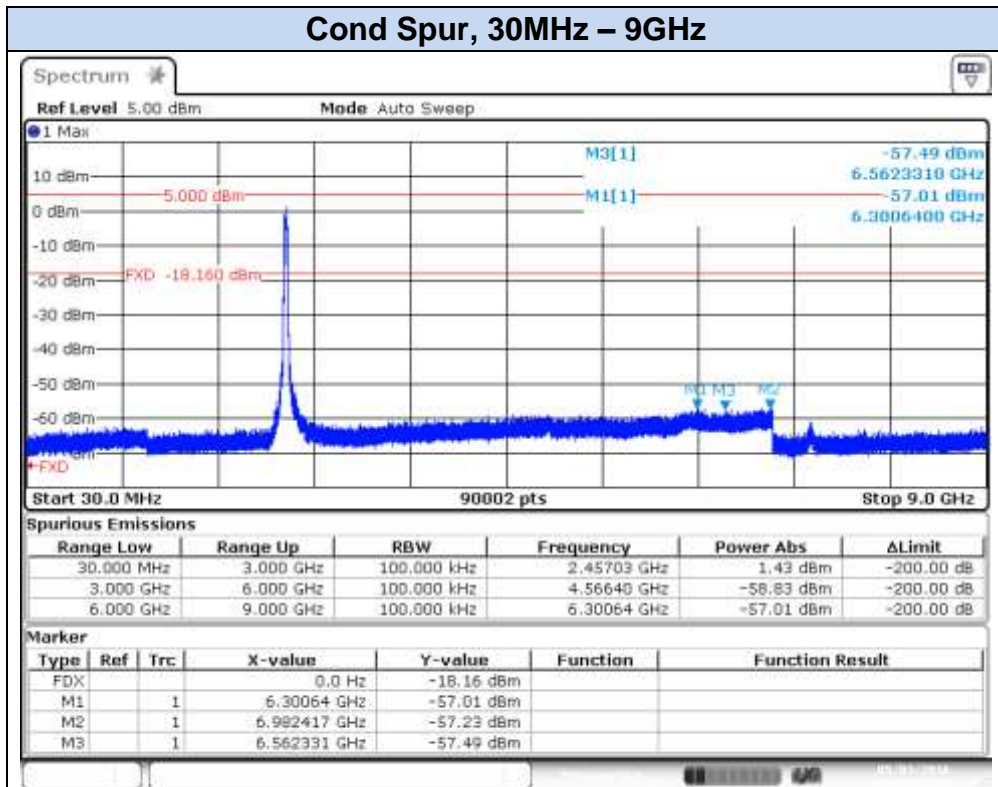

802.11n40 (SISO), HT0 – Chain A, CH9F

Date: 3.MAY.2016 17:44:51