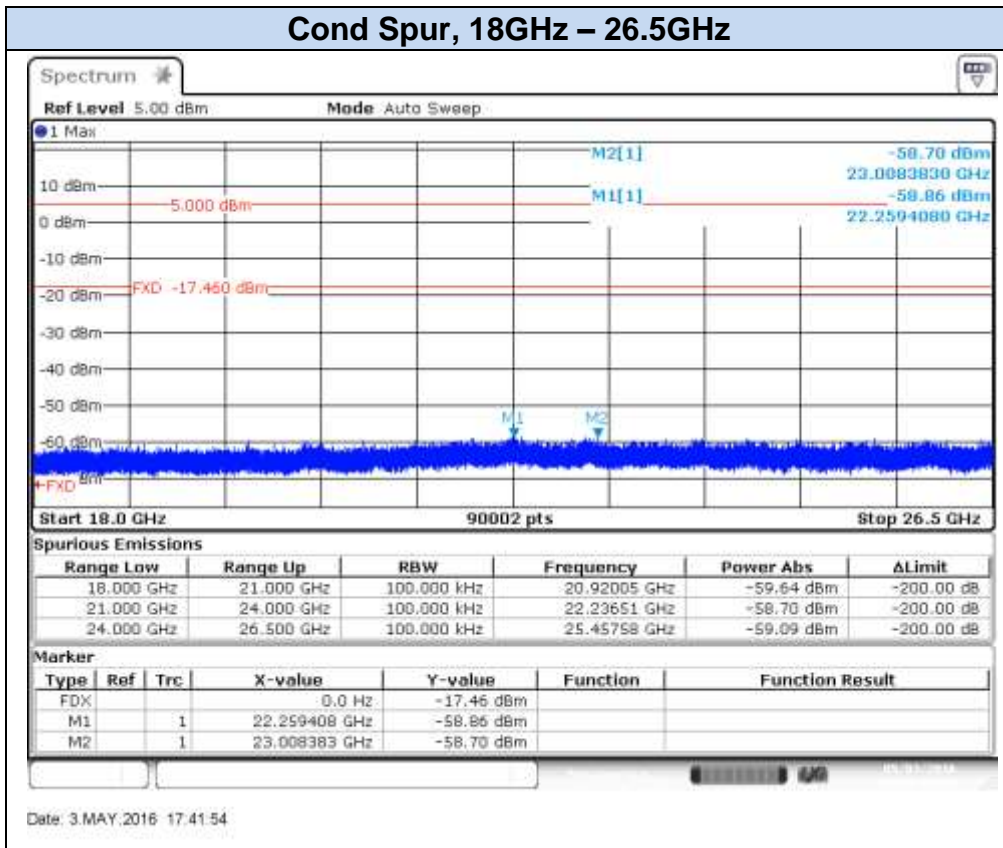

## 802.11n40 (SISO), HT0 – Chain A, CH3F

Date: 3.MAY.2016 17:37:01

Date: 3.MAY.2016 17:37:45

## 802.11n40 (SISO), HT0 – Chain A, CH7F