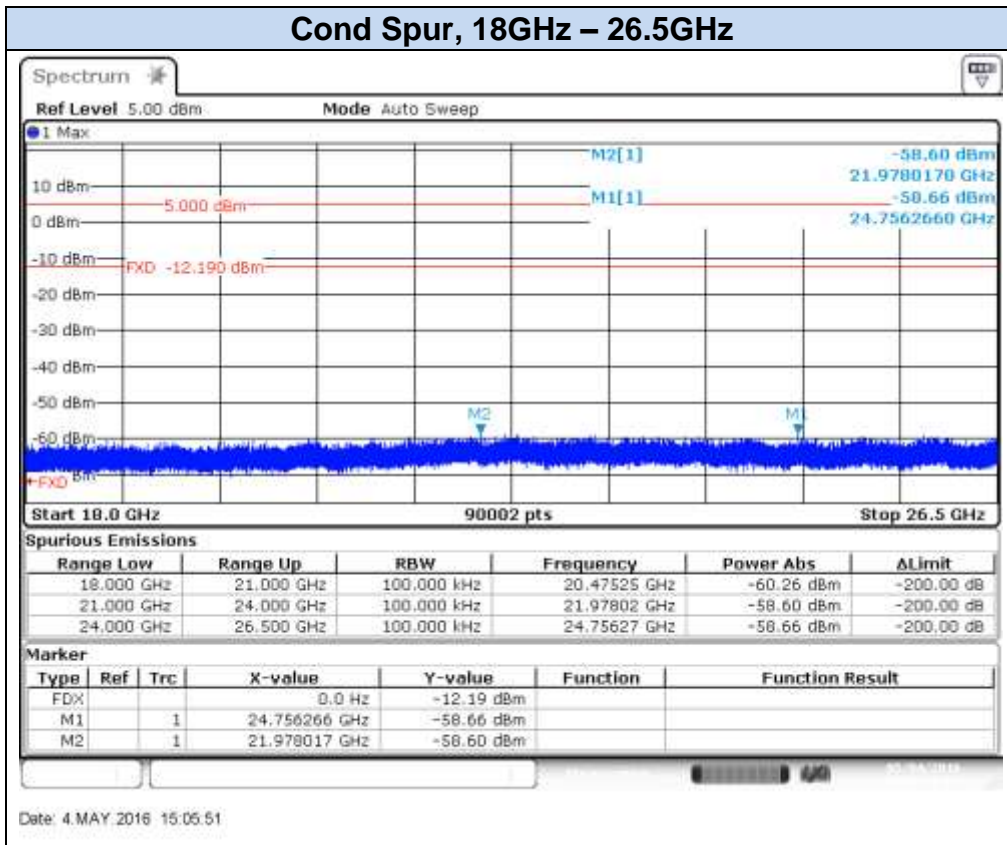

## 802.11n20 (MIMO), HT8 – Chain A, CH1

Date: 4.MAY.2016 14:48:06

Date: 4.MAY.2016 14:48:33

**802.11n20 (MIMO), HT8 – Chain A, CH7**

Date: 4.MAY.2016 15:03:28

Date: 4.MAY.2016 15:05:19