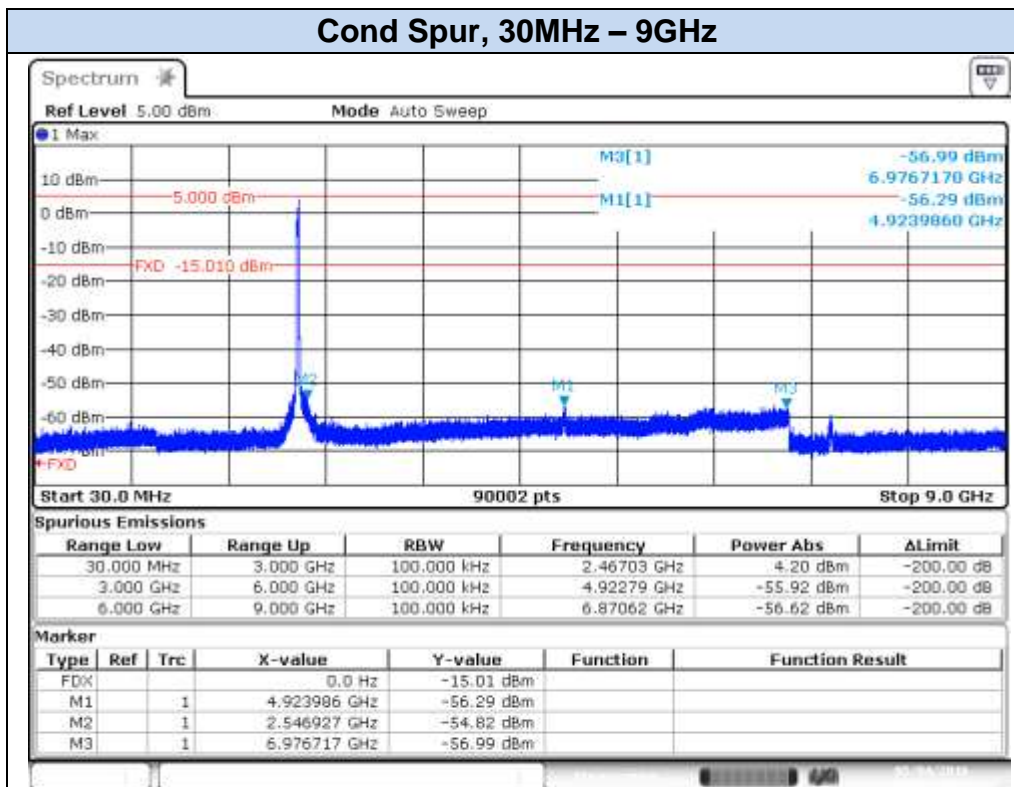

802.11n20 (MIMO), HT8 – Chain A, CH11

Date: 4.MAY.2016 15:20:47