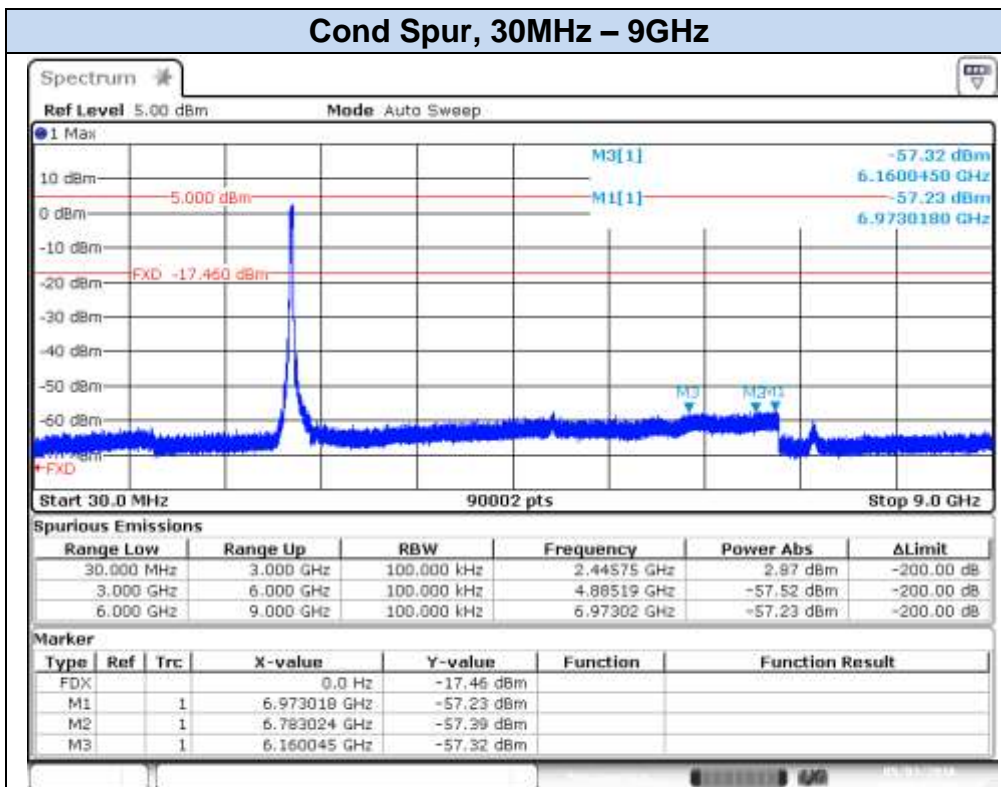

802.11n40 (SISO), HT0 – Chain A, CH7F