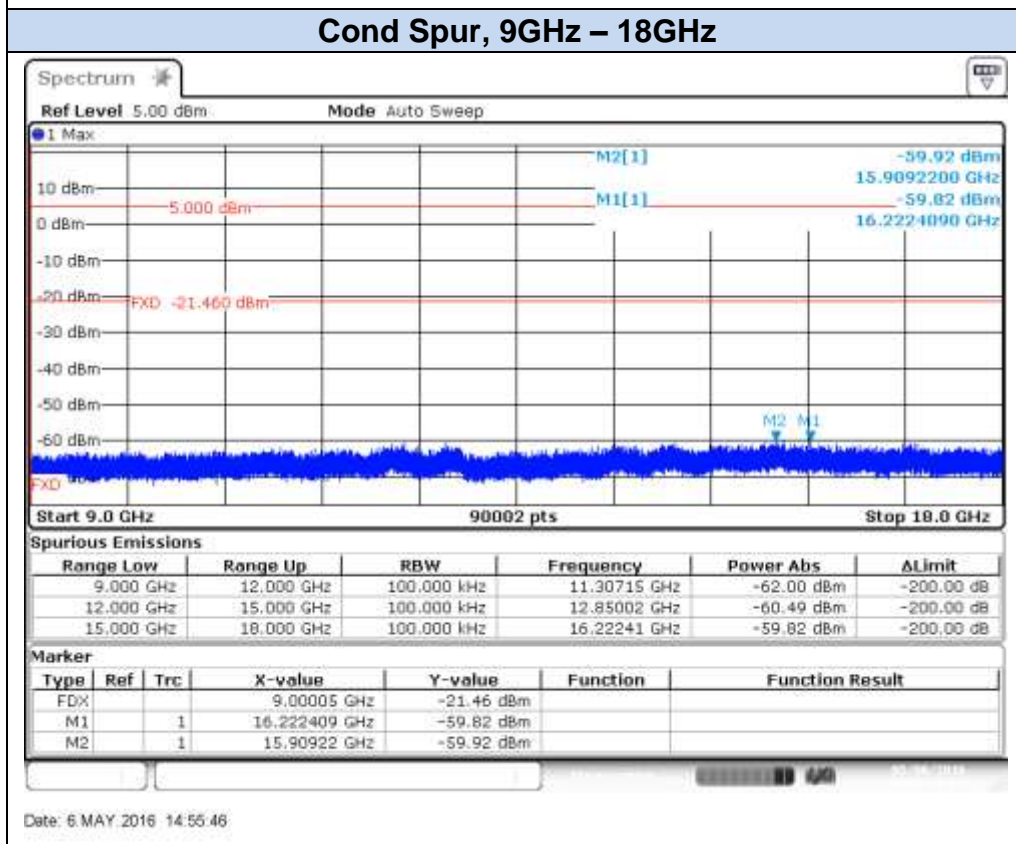

Date: 6 MAY 2016 14:55:46