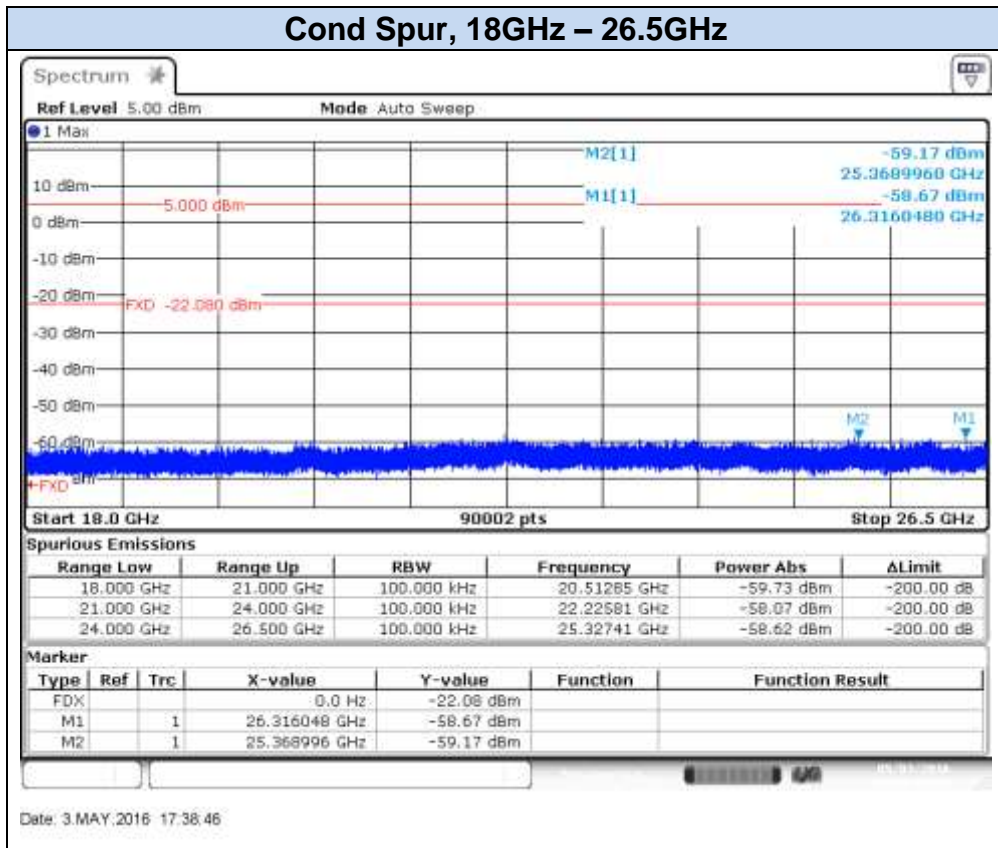

## 802.11n20 (MIMO), HT8 – Chain B, CH13

Date: 9.MAY.2016 14:25:17

Date: 9.MAY.2016 14:25:43

## 802.11n40 (SISO), HT0 – Chain A, CH3F

Date: 3.MAY.2016 17:37:01

Date: 3.MAY.2016 17:37:45