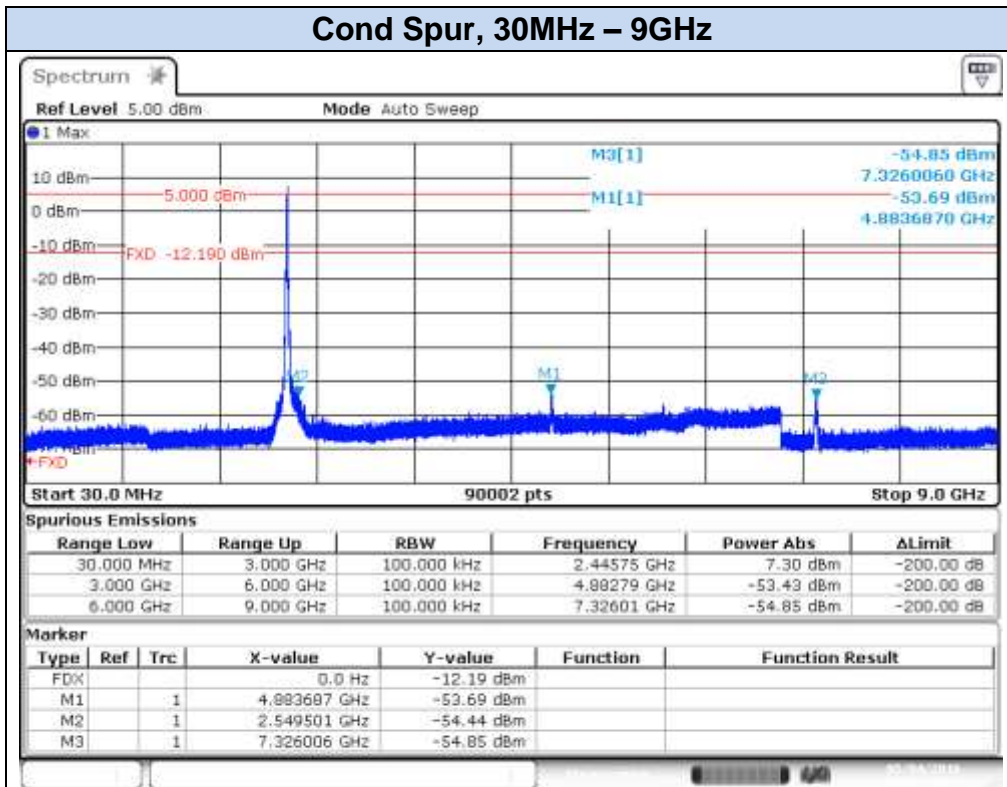

## 802.11n20 (MIMO), HT8 – Chain A, CH1

Date: 4.MAY.2016 14:48:06

Date: 4.MAY.2016 14:48:33

**802.11n20 (MIMO), HT8 – Chain A, CH7**

Date: 4.MAY.2016 15:03:28

Date: 4.MAY.2016 15:05:19