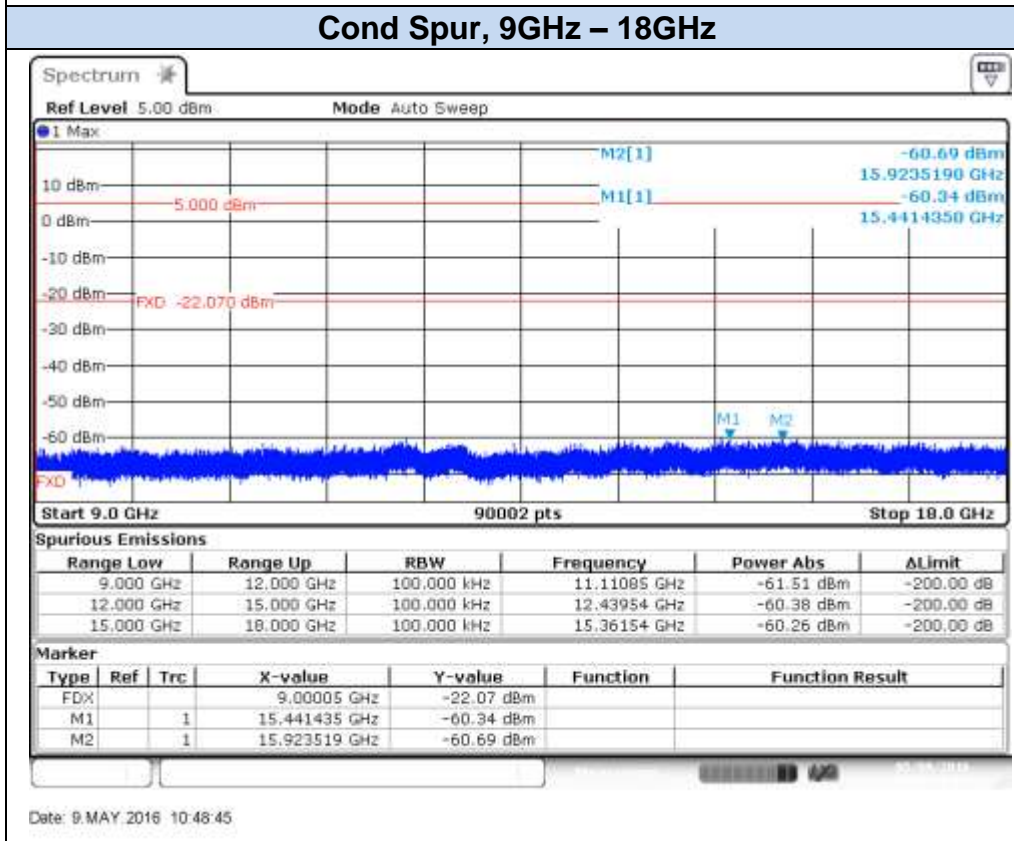

Date: 9.MAY 2016 10:48:45