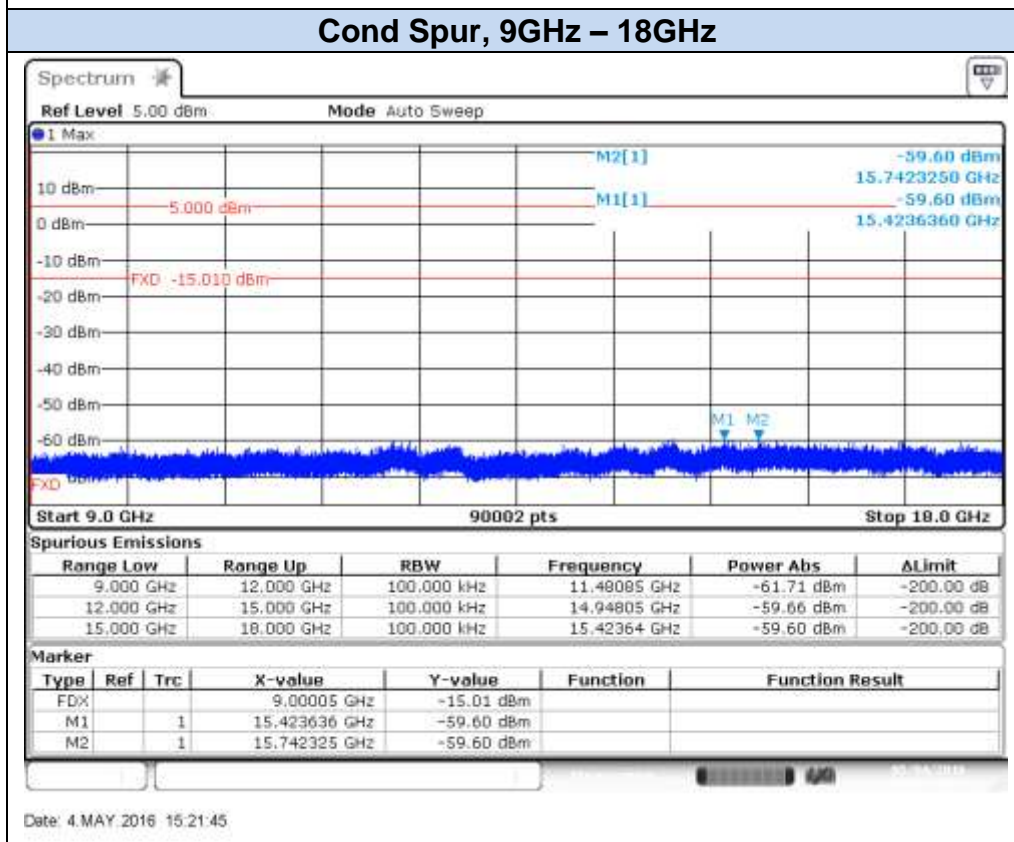

Date: 4.MAY.2016 15:21:45