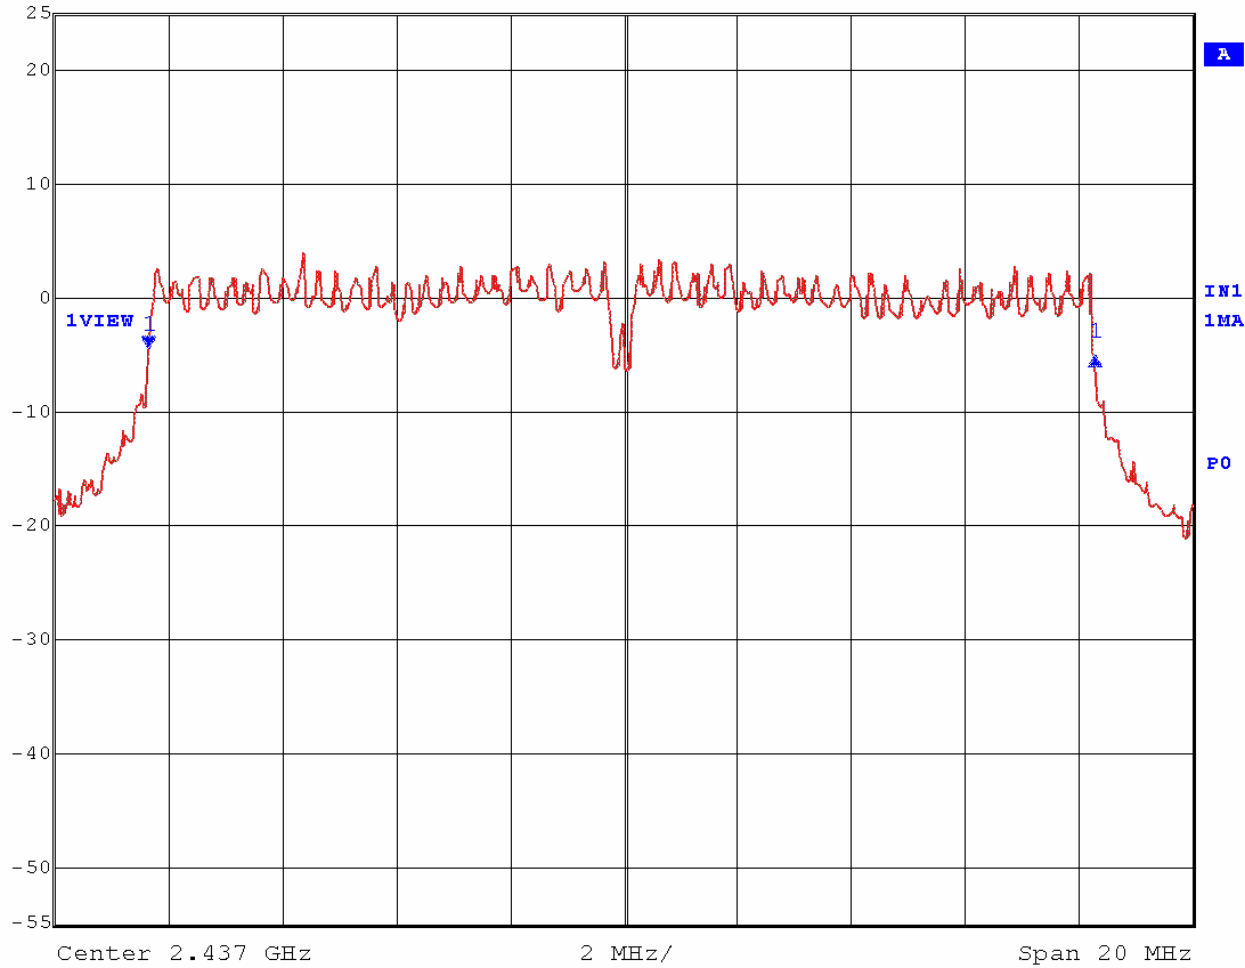

EMC Technologies Report Number: M060758_Cert_WM3945ABG_DTS_BT

APPENDIX J3

BANDWIDTH - 802.11g

6dB Bandwidth – Channel 1

	Delta 1 [T1]	RBW	100 kHz	RF Att	40 dB
Ref Lvl	-0.91 dB	VBW	300 kHz		
25 dBm	16.63326653 MHz	SWT	5 ms	Unit	dBm

Date: 17.JAN.2006 07:01:54

6 dB Bandwidth – Channel 6

	Delta 1 [T1]	RBW	100 kHz	RF Att	40 dB
Ref Lvl	-0.62 dB	VBW	300 kHz		
25 dBm	16.63326653 MHz	SWT	5 ms	Unit	dBm

Date: 17.JAN.2006 07:05:43

6dB Bandwidth – Channel 11

	Delta 1 [T1]	RBW	100 kHz	RF Att	40 dB
Ref Lvl	0.06 dB	VBW	300 kHz		
25 dBm	16.63326653 MHz	SWT	5 ms	Unit	dBm

Date: 17.JAN.2006 06:59:15