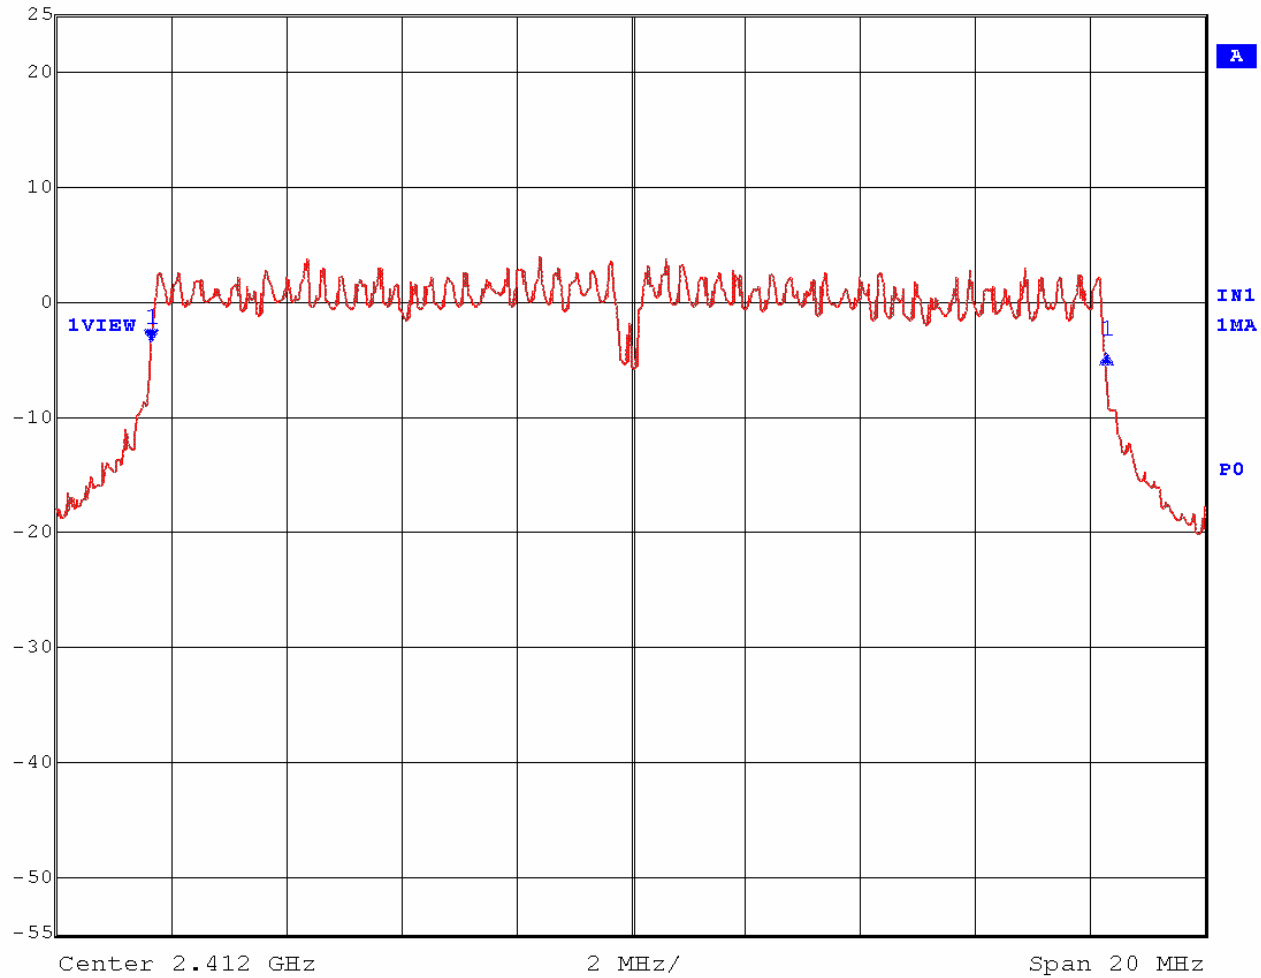

EMC Technologies Report Number: M060758_Cert_WM3945ABG_DTS_BT

APPENDIX J3

BANDWIDTH - 802.11g

6dB Bandwidth – Channel 1

	Delta 1 [T1]	RBW	100 kHz	RF Att	40 dB
Ref Lvl	-0.91 dB	VBW	300 kHz		
25 dBm	16.63326653 MHz	SWT	5 ms	Unit	dBm

Date: 17.JAN.2006 07:01:54

6 dB Bandwidth – Channel 6

	Delta 1 [T1]	RBW	100 kHz	RF Att	40 dB
Ref Lvl	-0.62 dB	VBW	300 kHz		
25 dBm	16.63326653 MHz	SWT	5 ms	Unit	dBm

Date: 17.JAN.2006 07:05:43

6dB Bandwidth – Channel 11

	Delta 1 [T1]	RBW	100 kHz	RF Att	40 dB
Ref Lvl	0.06 dB	VBW	300 kHz		
25 dBm	16.63326653 MHz	SWT	5 ms	Unit	dBm

Date: 17.JAN.2006 06:59:15