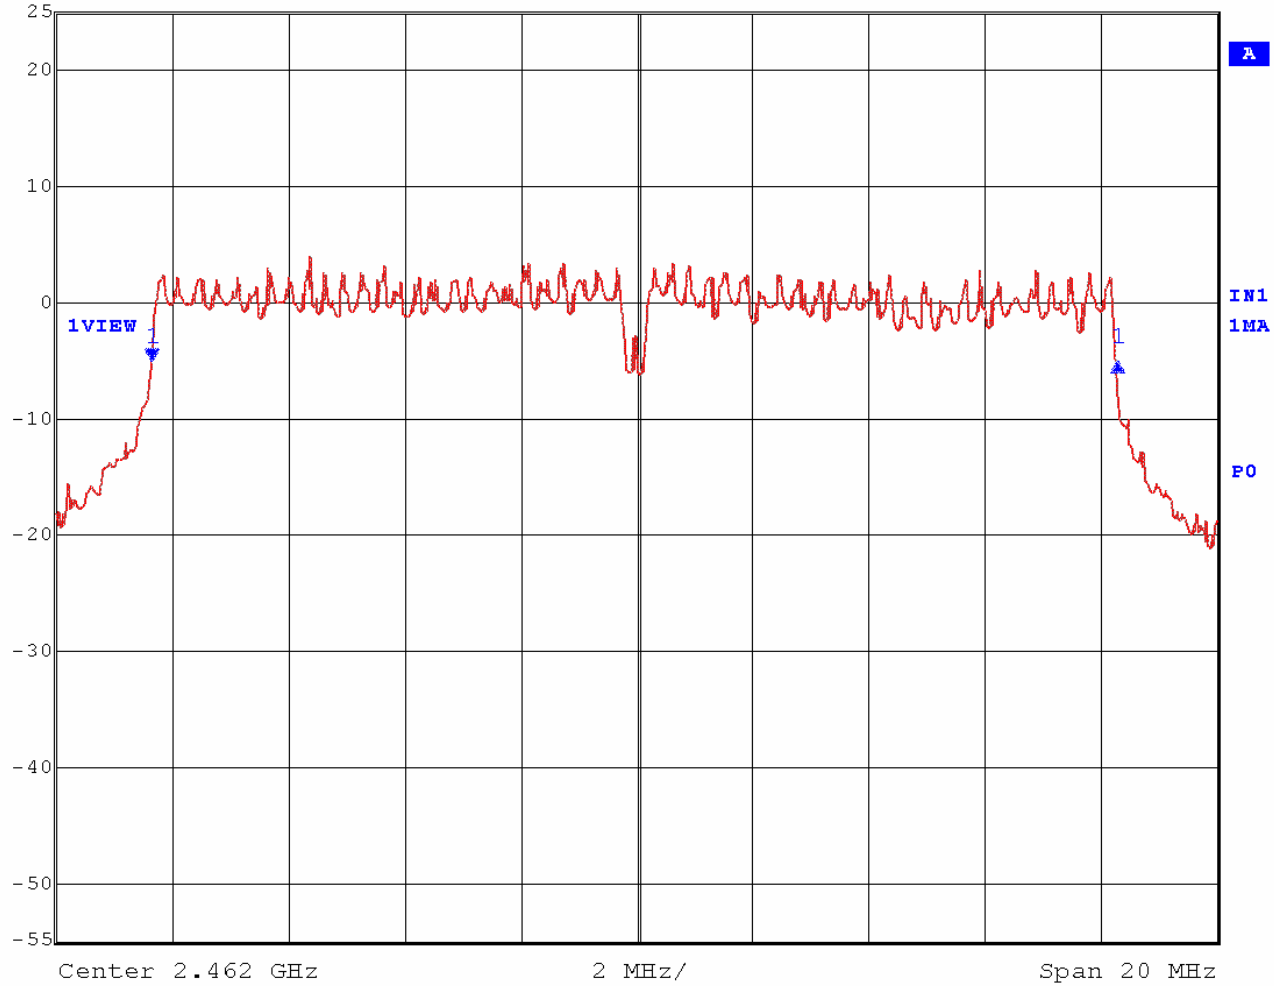

EMC Technologies Report Number: M060758_Cert_WM3945ABG_DTS_BT

APPENDIX J3

BANDWIDTH - 802.11g

6dB Bandwidth – Channel 1

	Delta 1 [T1]	RBW	100 kHz	RF Att	40 dB
Ref Lvl	-0.91 dB	VBW	300 kHz		
25 dBm	16.63326653 MHz	SWT	5 ms	Unit	dBm

Date: 17.JAN.2006 07:01:54

6 dB Bandwidth – Channel 6

	Delta 1 [T1]	RBW	100 kHz	RF Att	40 dB
Ref Lvl	-0.62 dB	VBW	300 kHz		
25 dBm	16.63326653 MHz	SWT	5 ms	Unit	dBm

Date: 17.JAN.2006 07:05:43

6dB Bandwidth – Channel 11

	Delta 1 [T1]	RBW	100 kHz	RF Att	40 dB
Ref Lvl	0.06 dB	VBW	300 kHz		
25 dBm	16.63326653 MHz	SWT	5 ms	Unit	dBm

Date: 17.JAN.2006 06:59:15