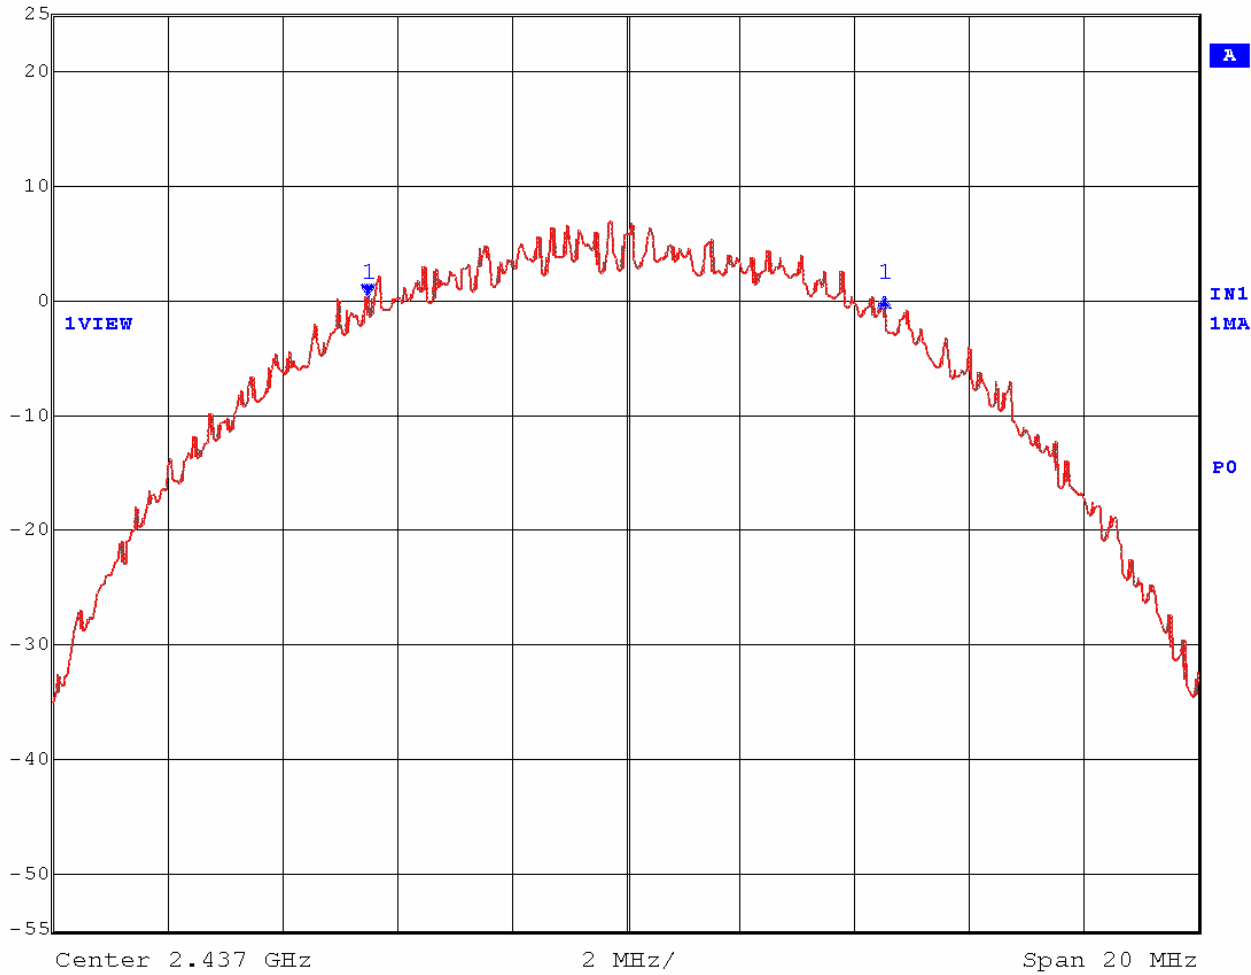

### **BANDWIDTH - 802.11b**

### 6dB Bandwidth – Channel 1

	Delta 1 [T1]	RBW	100 kHz	RF Att	40 dB
Ref Lvl	-0.25 dB	VBW	300 kHz		
25 dBm	9.01803607 MHz	SWT	5 ms	Unit	dBm

Date: 17.JAN.2006 06:43:19

### 6 dB Bandwidth – Channel 6

	Delta 1 [T1]	RBW	100 kHz	RF Att	40 dB
Ref Lvl	-0.05 dB	VBW	300 kHz		
25 dBm	9.01803607 MHz	SWT	5 ms	Unit	dBm

Date: 17.JAN.2006 06:46:43

**6dB Bandwidth – Channel 11**

	Delta 1 [T1]	RBW	100 kHz	RF Att	40 dB
Ref Lvl	-0.38 dB	VBW	300 kHz		
25 dBm	9.01803607 MHz	SWT	5 ms	Unit	dBm