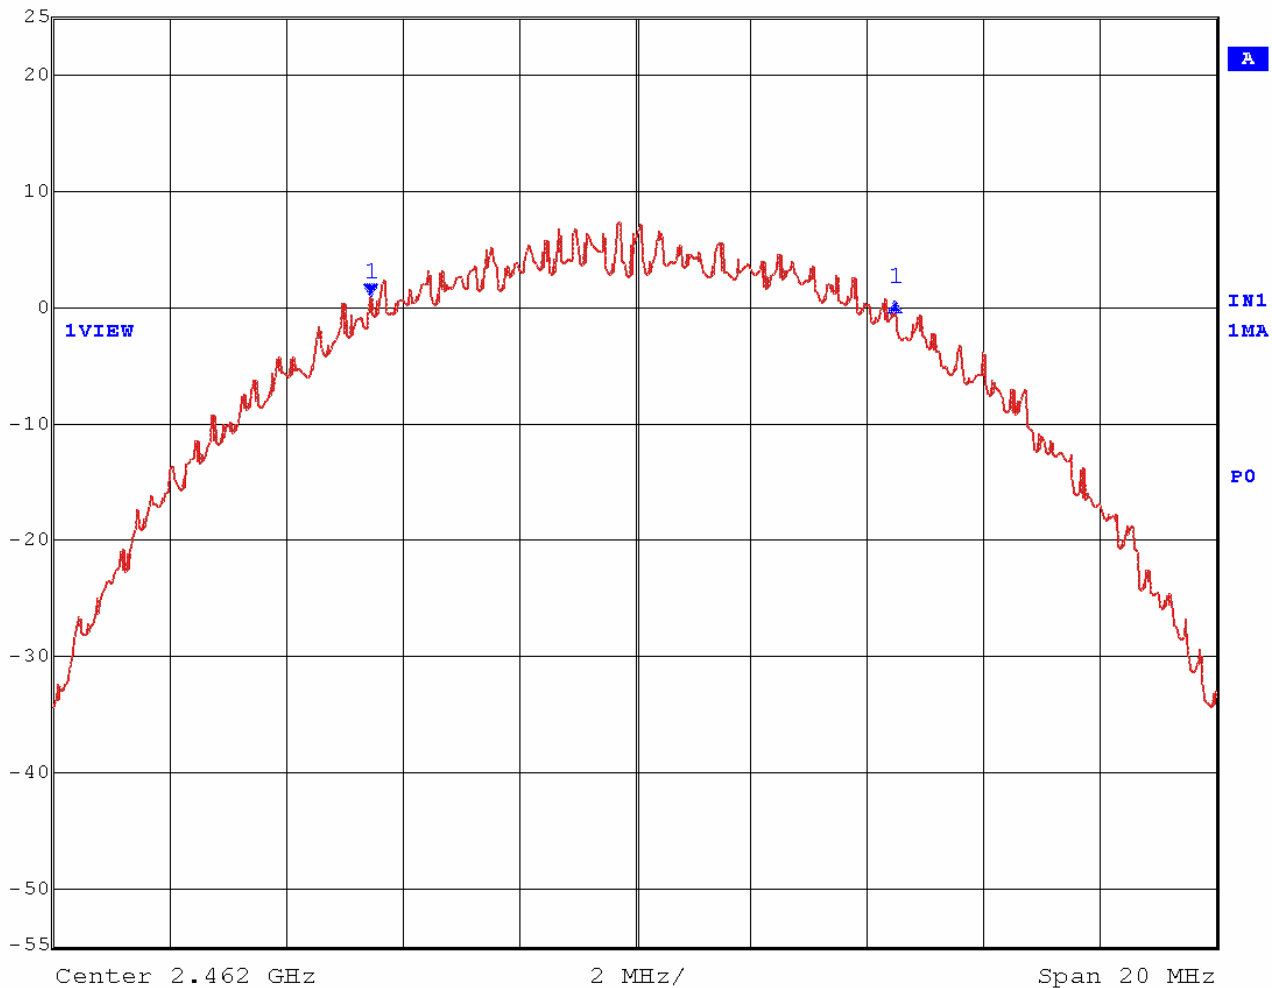

### 6 dB Bandwidth – Channel 6

	Delta 1 [T1]	RBW	100 kHz	RF Att	40 dB
Ref Lvl	-0.05 dB	VBW	300 kHz		
25 dBm	9.01803607 MHz	SWT	5 ms	Unit	dBm

Date: 17.JAN.2006 06:46:43

**6dB Bandwidth – Channel 11**

	Delta 1 [T1]	RBW	100 kHz	RF Att	40 dB
Ref Lvl	-0.38 dB	VBW	300 kHz		
25 dBm	9.01803607 MHz	SWT	5 ms	Unit	dBm