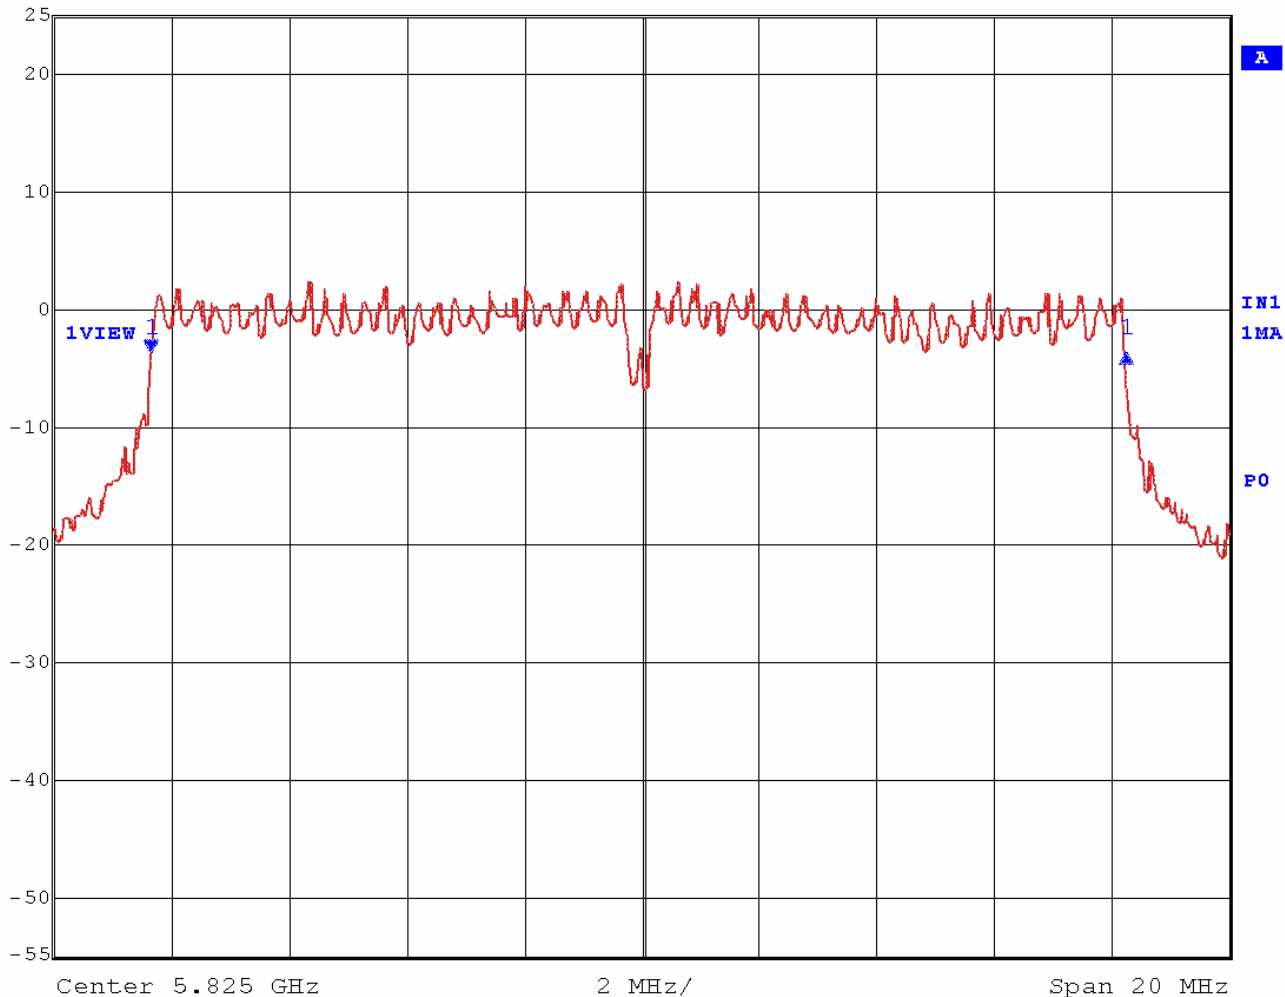

EMC Technologies Report Number: M060758_Cert_WM3945ABG_DTS_BT

APPENDIX J1

BANDWIDTH - 802.11a

6dB Bandwidth – Channel 149

	Delta 1 [T1]	RBW	100 kHz	RF Att	40 dB
Ref Lvl	0.62 dB	VBW	300 kHz		
25 dBm	16.63326653 MHz	SWT	5 ms	Unit	dBm

Date: 17.JAN.2006 06:26:03

6 dB Bandwidth – Channel 157

	Delta 1 [T1]	RBW	100 kHz	RF Att	40 dB
Ref Lvl	0.79 dB	VBW	300 kHz		
25 dBm	16.63326653 MHz	SWT	5 ms	Unit	dBm

Date: 17.JAN.2006 06:29:50

6dB Bandwidth – Channel 165

	Delta 1 [T1]	RBW	100 kHz	RF Att	40 dB
Ref Lvl	0.13 dB	VBW	300 kHz		
25 dBm	16.59318637 MHz	SWT	5 ms	Unit	dBm

Date: 17.JAN.2006 06:36:03