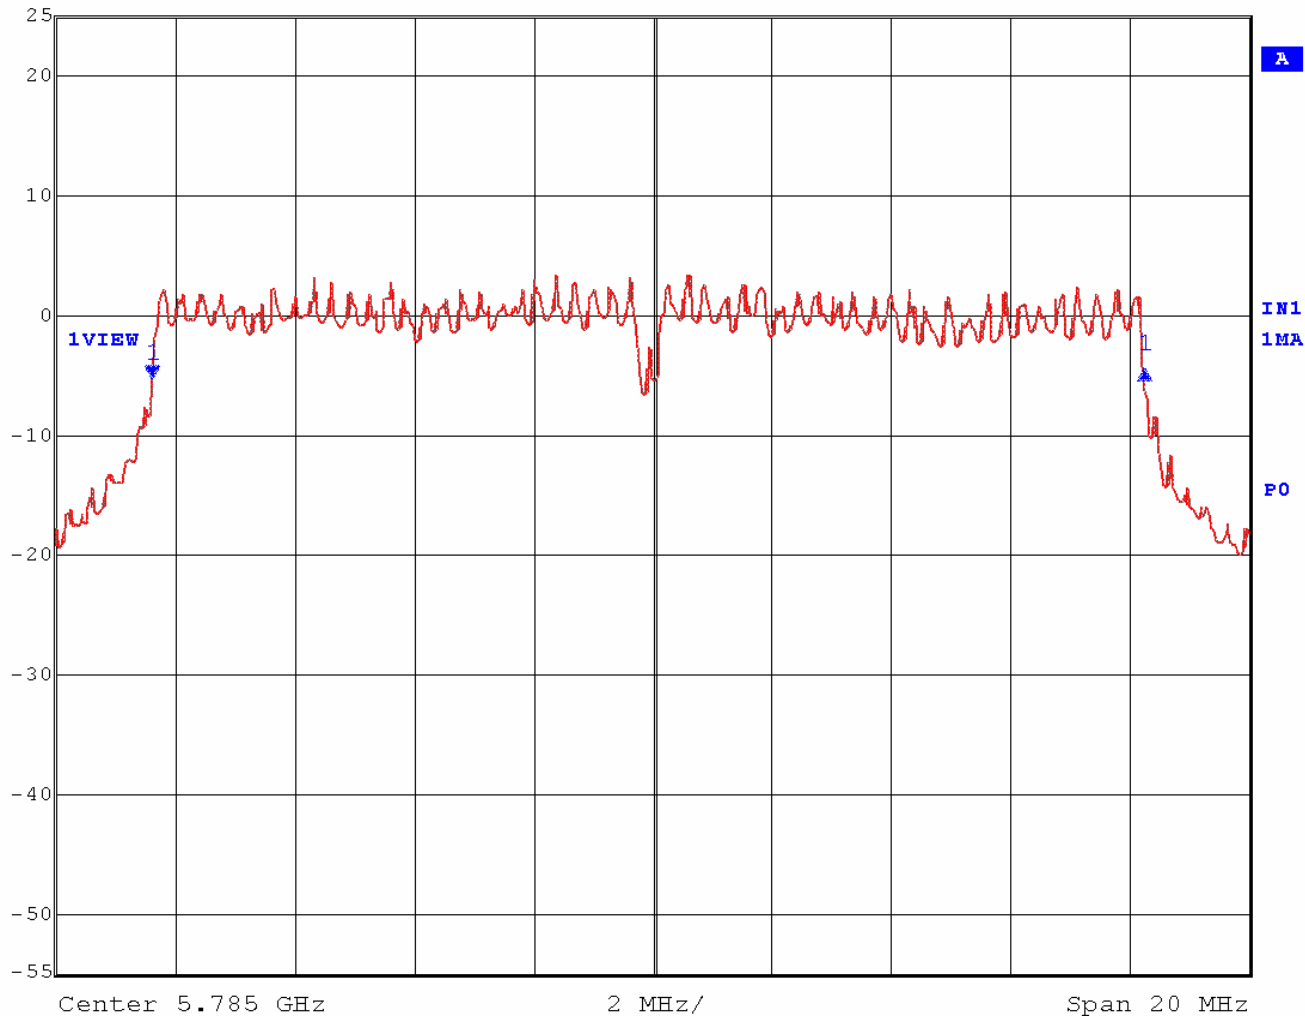

EMC Technologies Report Number: M060758_Cert_WM3945ABG_DTS_BT

APPENDIX J1

BANDWIDTH - 802.11a

6dB Bandwidth – Channel 149

	Delta 1 [T1]	RBW	100 kHz	RF Att	40 dB
Ref Lvl	0.62 dB	VBW	300 kHz		
25 dBm	16.63326653 MHz	SWT	5 ms	Unit	dBm

Date: 17.JAN.2006 06:26:03

6 dB Bandwidth – Channel 157

	Delta 1 [T1]	RBW	100 kHz	RF Att	40 dB
Ref Lvl	0.79 dB	VBW	300 kHz		
25 dBm	16.63326653 MHz	SWT	5 ms	Unit	dBm

Date: 17.JAN.2006 06:29:50

6dB Bandwidth – Channel 165

	Delta 1 [T1]	RBW	100 kHz	RF Att	40 dB
Ref Lvl	0.13 dB	VBW	300 kHz		
25 dBm	16.59318637 MHz	SWT	5 ms	Unit	dBm

Date: 17.JAN.2006 06:36:03