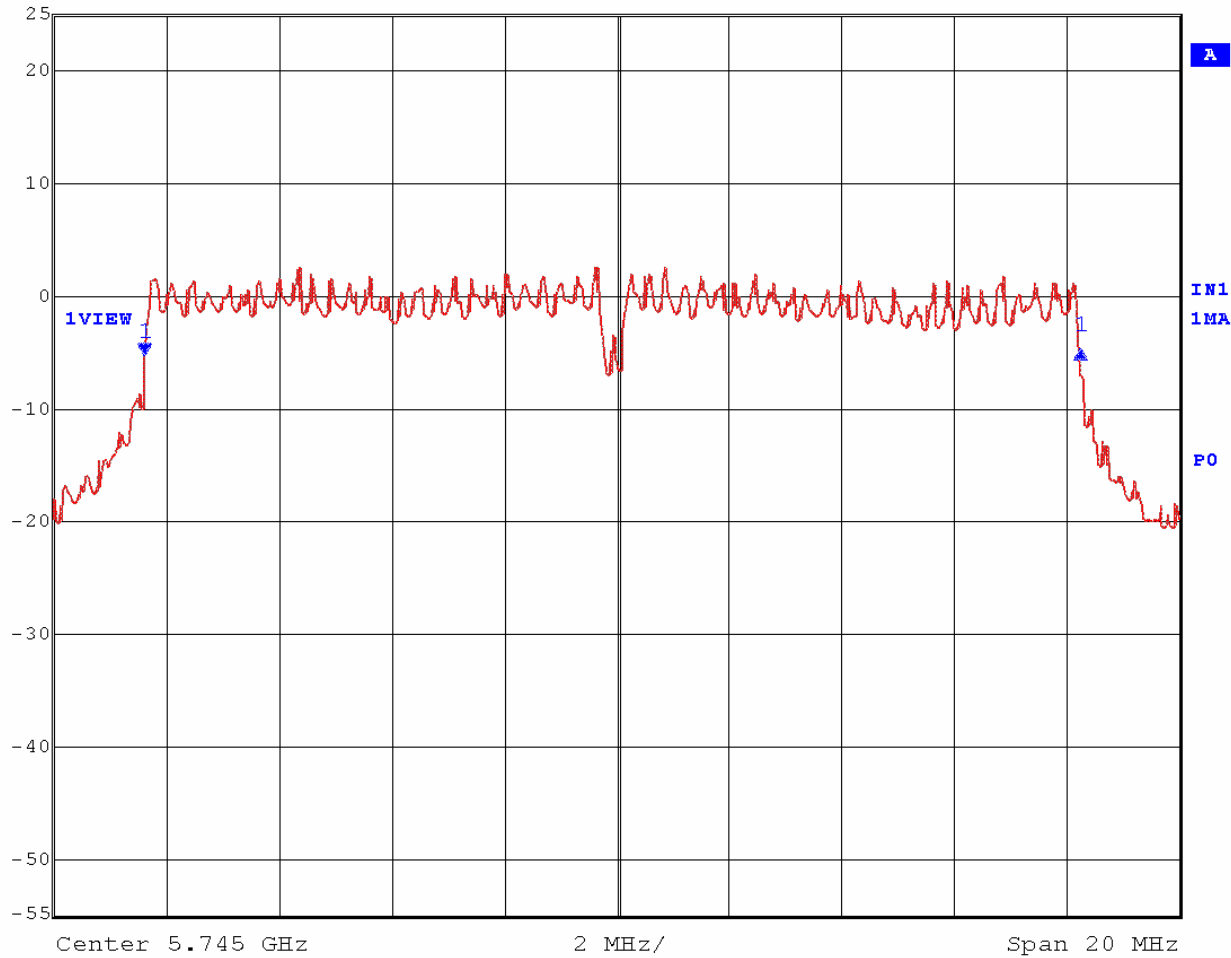

EMC Technologies Report Number: M060758_Cert_WM3945ABG_DTS_BT

APPENDIX J1

BANDWIDTH - 802.11a

6dB Bandwidth – Channel 149

	Delta 1 [T1]	RBW	100 kHz	RF Att	40 dB
Ref Lvl	0.62 dB	VBW	300 kHz		
25 dBm	16.63326653 MHz	SWT	5 ms	Unit	dBm

Date: 17.JAN.2006 06:26:03

6 dB Bandwidth – Channel 157

	Delta 1 [T1]	RBW	100 kHz	RF Att	40 dB
Ref Lvl	0.79 dB	VBW	300 kHz		
25 dBm	16.63326653 MHz	SWT	5 ms	Unit	dBm

Date: 17.JAN.2006 06:29:50

6dB Bandwidth – Channel 165

	Delta 1 [T1]	RBW	100 kHz	RF Att	40 dB
Ref Lvl	0.13 dB	VBW	300 kHz		
25 dBm	16.59318637 MHz	SWT	5 ms	Unit	dBm

Date: 17.JAN.2006 06:36:03