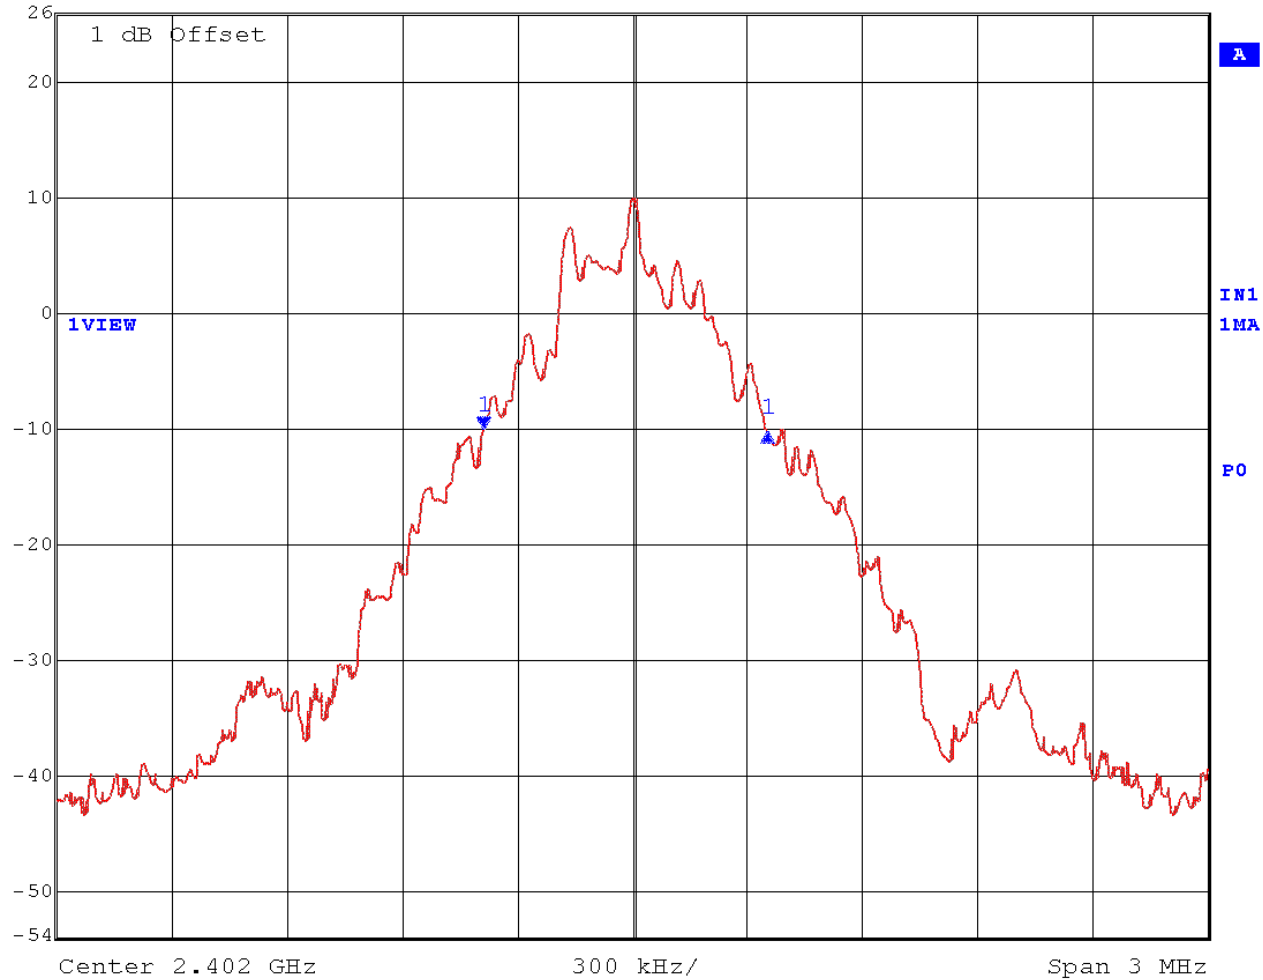

EMC Technologies Report Number: M050508_Cert_BT_WLL4070_11abg

APPENDIX J
20dB Bandwidth - Bluetooth

20dB Bandwidth – Channel 1

Delta 1 [T1]	REW	30 kHz	RF Att	40 dB
Ref Lvl	VBW	100 kHz		
26 dBm	SWT	8.5 ms	Unit	dBm

Date: 23.NOV.2004 09:34:16

20dB Bandwidth – Channel 40

	Delta 1 [T1]	RBW	30 kHz	RF Att	40 dB
Ref Lvl	0.07 dB	VBW	100 kHz		
26 dBm	745.49098197 kHz	SWT	8.5 ms	Unit	dBm

Date: 23.NOV.2004 09:36:38

20dB Bandwidth – Channel 79

	Delta 1 [T1]	RBW	30 kHz	RF Att	40 dB
	Ref Lvl	-0.57 dB	VBW	100 kHz	
	26 dBm	733.46693387 kHz	SWT	8.5 ms	Unit

Date: 23.NOV.2004 09:38:23