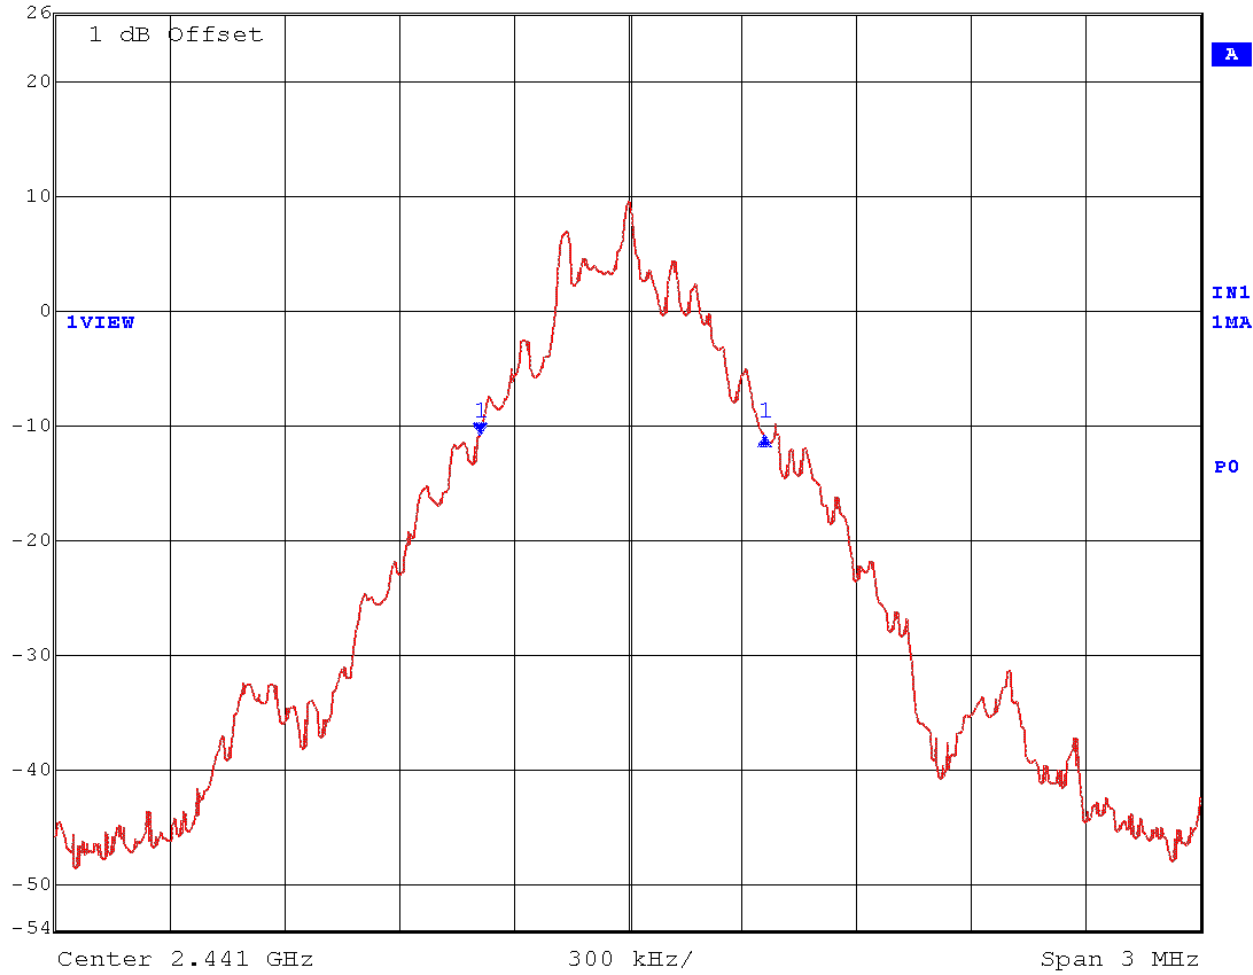

EMC Technologies Report Number: M050508_Cert_BT_WLL4070_11abg

APPENDIX J
20dB Bandwidth - Bluetooth

20dB Bandwidth – Channel 1

Delta 1 [T1]	REW	30 kHz	RF Att	40 dB
Ref Lvl	VBW	100 kHz		
26 dBm	SWT	8.5 ms	Unit	dBm

Date: 23.NOV.2004 09:34:16

20dB Bandwidth – Channel 40

	Delta 1 [T1]	RBW	30 kHz	RF Att	40 dB
Ref Lvl	0.07 dB	VBW	100 kHz		
26 dBm	745.49098197 kHz	SWT	8.5 ms	Unit	dBm

Date: 23.NOV.2004 09:36:38

20dB Bandwidth – Channel 79

	Delta 1 [T1]	RBW	30 kHz	RF Att	40 dB
	Ref Lvl	-0.57 dB	VBW	100 kHz	
	26 dBm	733.46693387 kHz	SWT	8.5 ms	Unit

Date: 23.NOV.2004 09:38:23