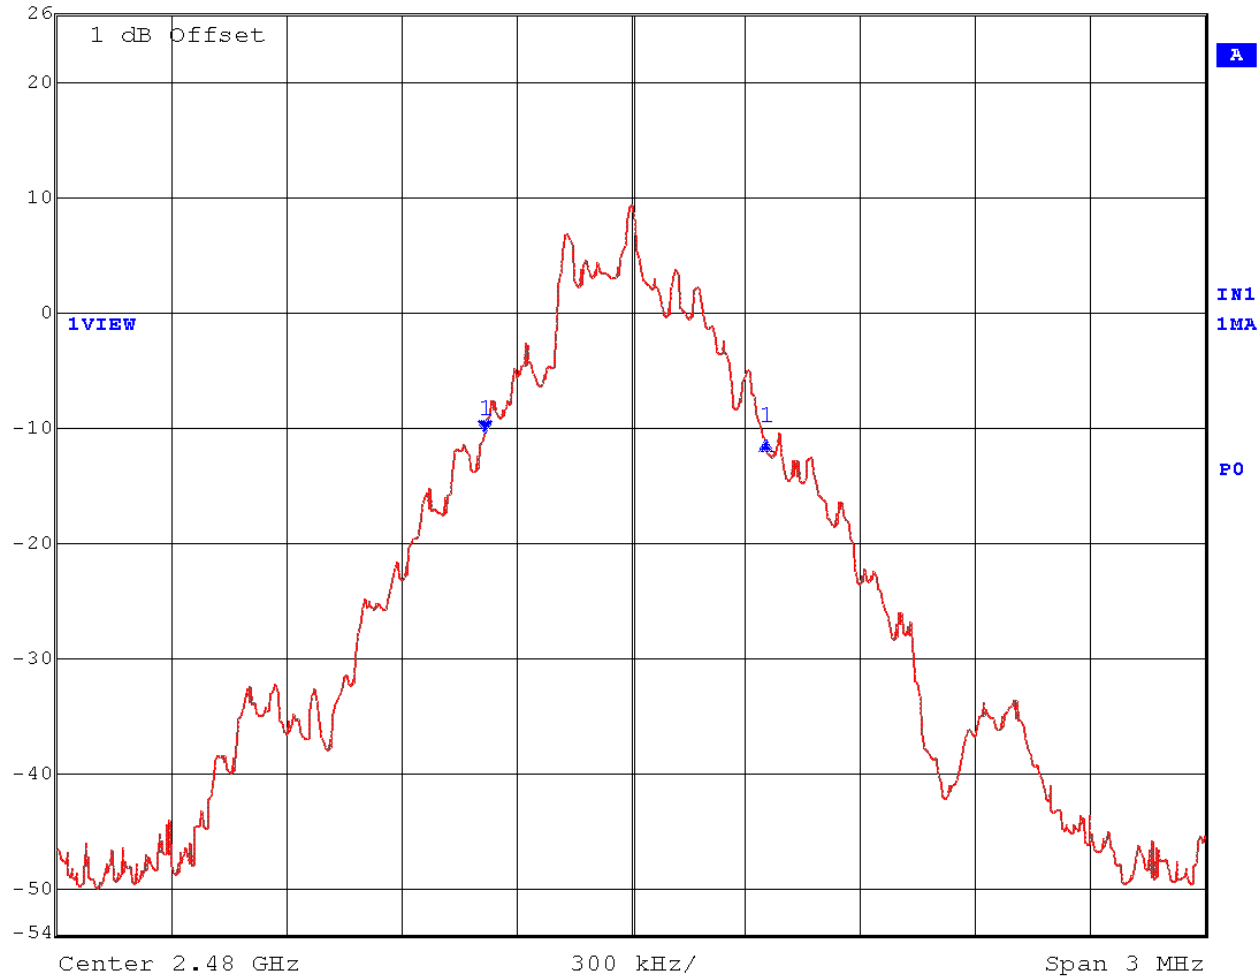

EMC Technologies Report Number: M050508_Cert_BT_WLL4070_11abg

APPENDIX J
20dB Bandwidth - Bluetooth

20dB Bandwidth – Channel 1

Delta 1 [T1]	REW	30 kHz	RF Att	40 dB
Ref Lvl	VBW	100 kHz		
26 dBm	SWT	8.5 ms	Unit	dBm

Date: 23.NOV.2004 09:34:16

20dB Bandwidth – Channel 40

	Delta 1 [T1]	RBW	30 kHz	RF Att	40 dB
Ref Lvl	0.07 dB	VBW	100 kHz		
26 dBm	745.49098197 kHz	SWT	8.5 ms	Unit	dBm

Date: 23.NOV.2004 09:36:38

20dB Bandwidth – Channel 79

	Delta 1 [T1]	RBW	30 kHz	RF Att	40 dB
	Ref Lvl	-0.57 dB	VBW	100 kHz	
	26 dBm	733.46693387 kHz	SWT	8.5 ms	Unit

Date: 23.NOV.2004 09:38:23