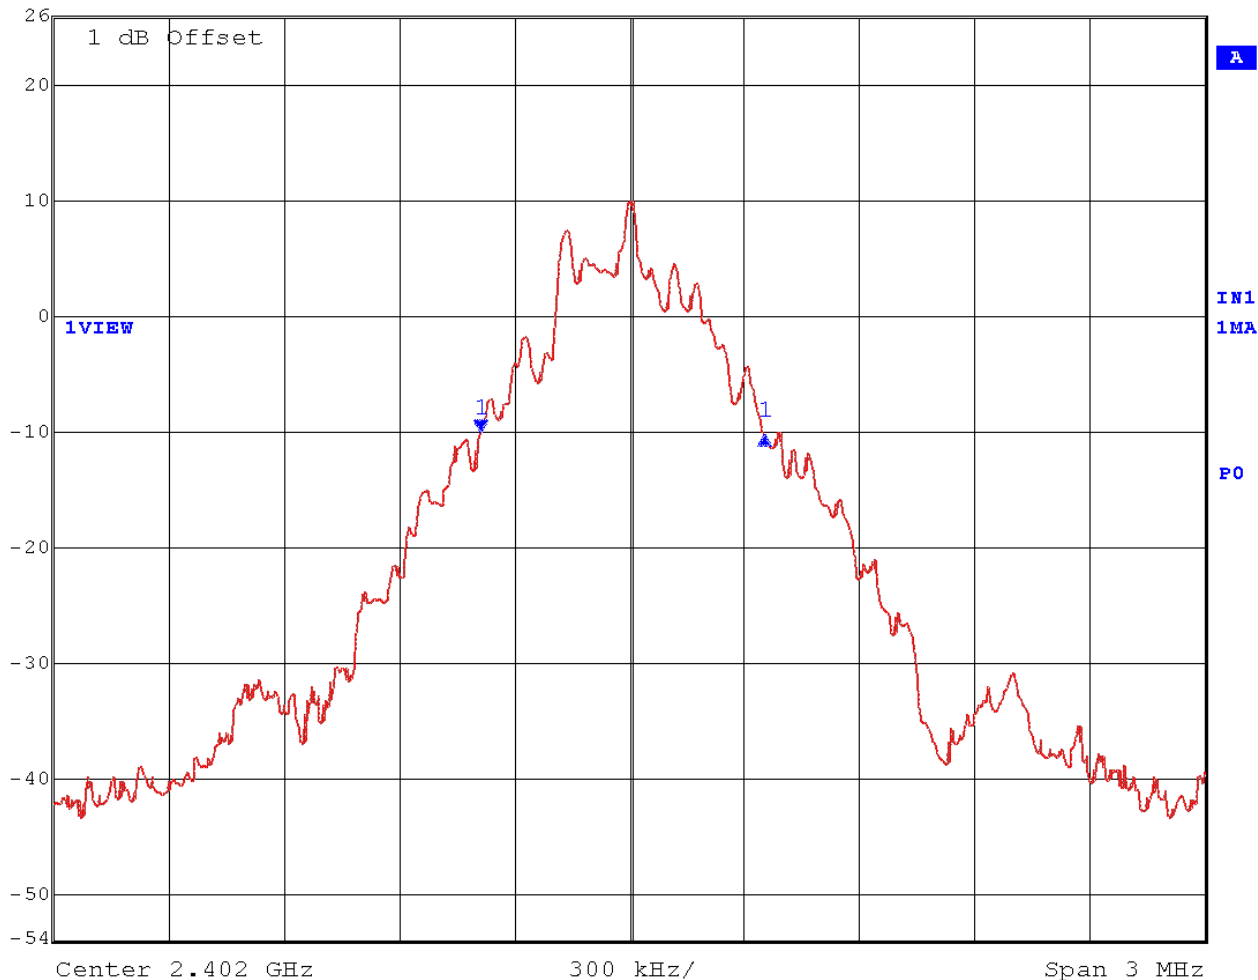

EMC Technologies Report Number: M050322_Cert_WM3B2200BG_BT

**APPENDIX J3
20dB Bandwidth - Bluetooth**

20dB Bandwidth – Channel 1

	Delta 1 [T1]	REW	30 kHz	RF Att	40 dB
	Ref Lvl	-0.10 dB	VBW	100 kHz	
	26 dBm	739.47895792 kHz	SWT	8.5 ms	Unit

Date: 23.NOV.2004 09:34:16

20dB Bandwidth – Channel 40

	Delta 1 [T1]	RBW	30 kHz	RF Att	40 dB
Ref Lvl	0.07 dB	VBW	100 kHz		
26 dBm	745.49098197 kHz	SWT	8.5 ms	Unit	dBm

Date: 23.NOV.2004 09:36:38

20dB Bandwidth – Channel 79

	Delta 1 [T1]	RBW	30 kHz	RF Att	40 dB
	Ref Lvl	-0.57 dB	VBW	100 kHz	
	26 dBm	733.46693387 kHz	SWT	8.5 ms	Unit

Date: 23.NOV.2004 09:38:23