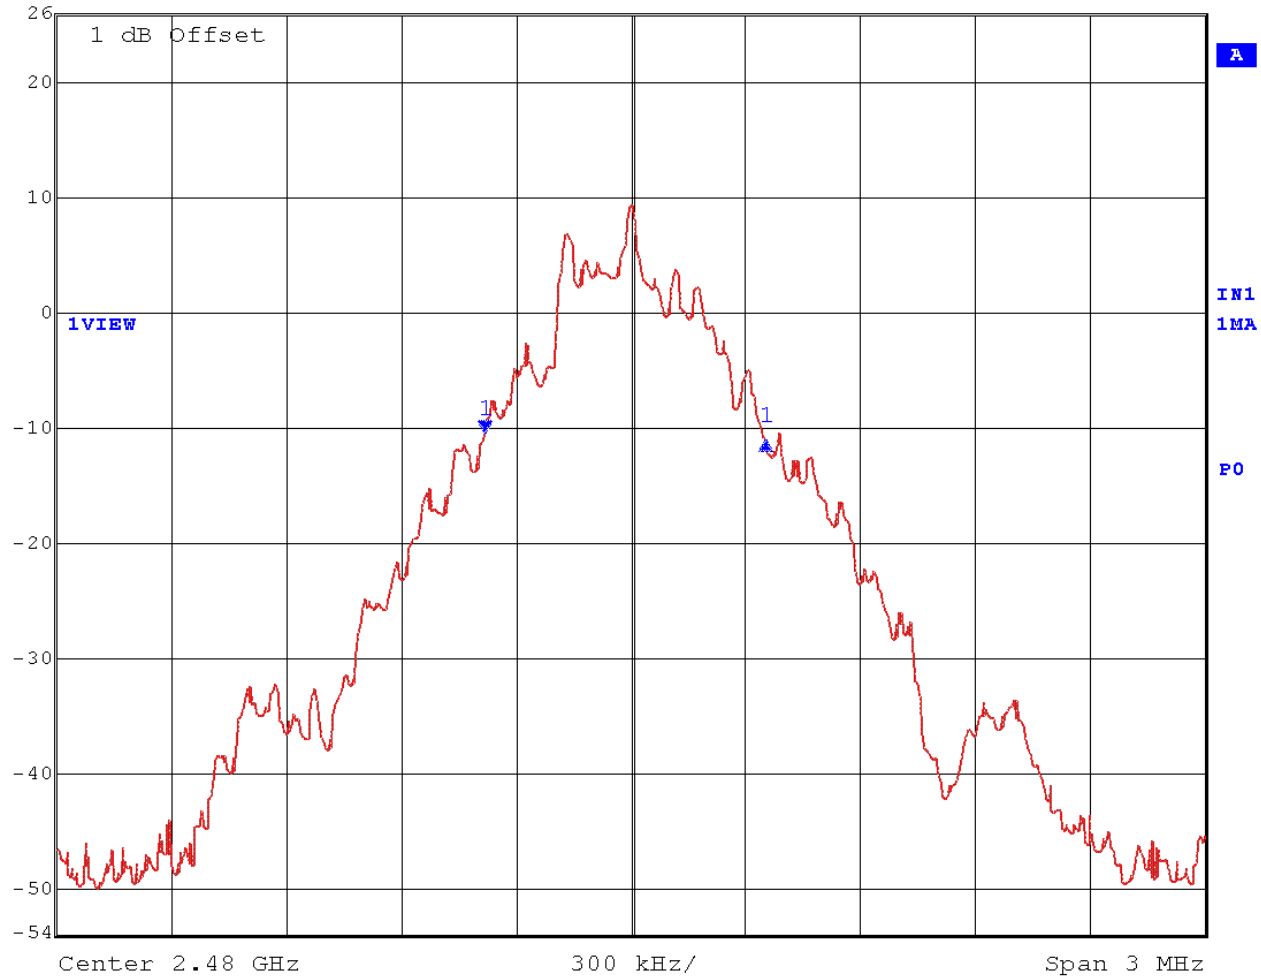

EMC Technologies Report Number: M050322_Cert_WM3B2200BG_BT

**APPENDIX J3
20dB Bandwidth - Bluetooth**

20dB Bandwidth – Channel 1

	Delta 1 [T1]	REW	30 kHz	RF Att	40 dB
	Ref Lvl	-0.10 dB	VBW	100 kHz	
	26 dBm	739.47895792 kHz	SWT	8.5 ms	Unit

Date: 23.NOV.2004 09:34:16

20dB Bandwidth – Channel 40

	Delta 1 [T1]	RBW	30 kHz	RF Att	40 dB
Ref Lvl	0.07 dB	VBW	100 kHz		
26 dBm	745.49098197 kHz	SWT	8.5 ms	Unit	dBm

Date: 23.NOV.2004 09:36:38

20dB Bandwidth – Channel 79

	Delta 1 [T1]	RBW	30 kHz	RF Att	40 dB
	Ref Lvl	-0.57 dB	VBW	100 kHz	
	26 dBm	733.46693387 kHz	SWT	8.5 ms	Unit

Date: 23.NOV.2004 09:38:23