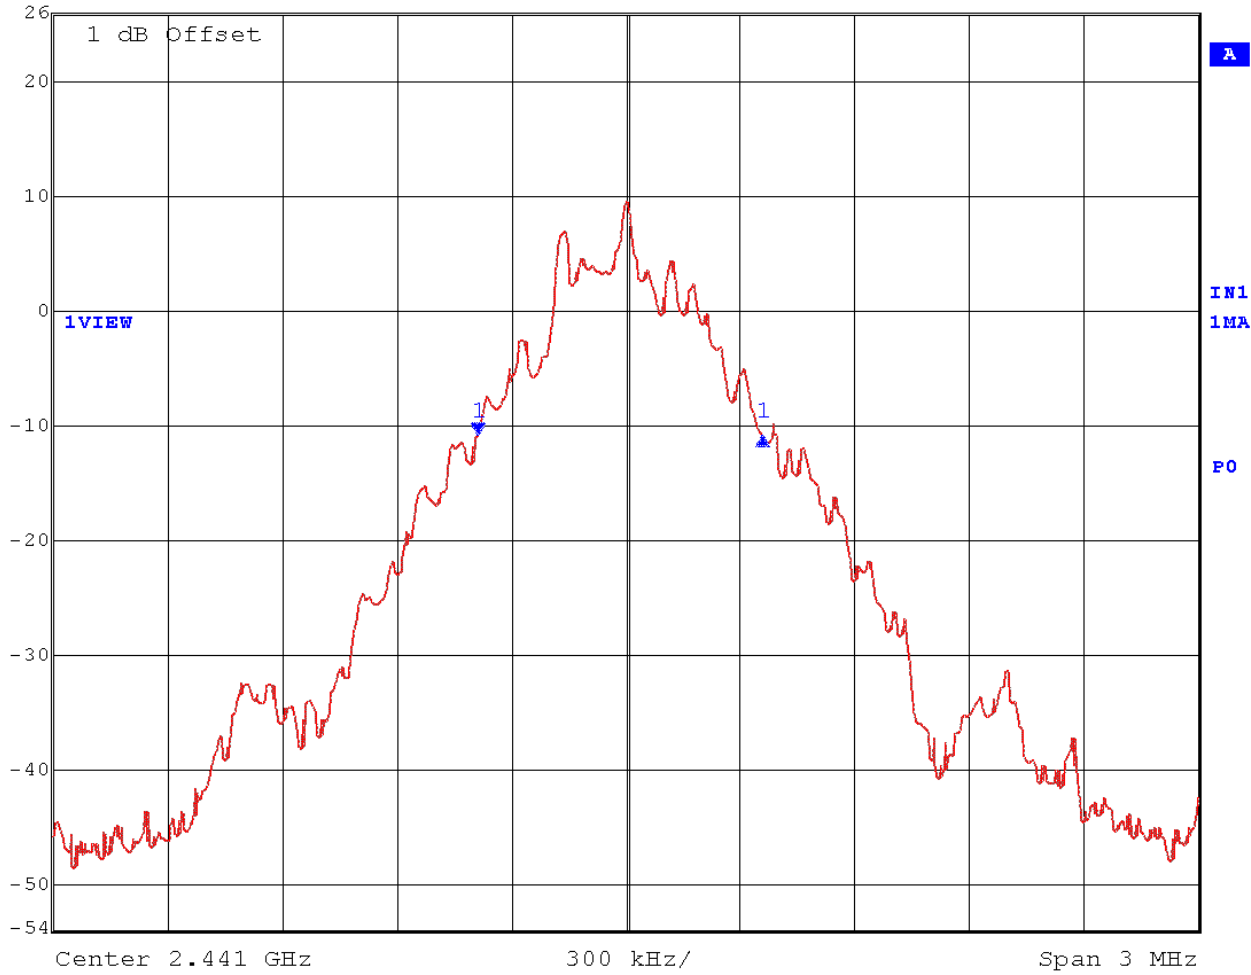

EMC Technologies Report Number: M050322_Cert_WM3B2200BG_BT

**APPENDIX J3
20dB Bandwidth - Bluetooth**

20dB Bandwidth – Channel 1

	Delta 1 [T1]	REW	30 kHz	RF Att	40 dB
	Ref Lvl	-0.10 dB	VBW	100 kHz	
	26 dBm	739.47895792 kHz	SWT	8.5 ms	Unit

Date: 23.NOV.2004 09:34:16

20dB Bandwidth – Channel 40

	Delta 1 [T1]	RBW	30 kHz	RF Att	40 dB
Ref Lvl	0.07 dB	VBW	100 kHz		
26 dBm	745.49098197 kHz	SWT	8.5 ms	Unit	dBm

Date: 23.NOV.2004 09:36:38

20dB Bandwidth – Channel 79

	Delta 1 [T1]	RBW	30 kHz	RF Att	40 dB
	Ref Lvl	-0.57 dB	VBW	100 kHz	
	26 dBm	733.46693387 kHz	SWT	8.5 ms	Unit

Date: 23.NOV.2004 09:38:23