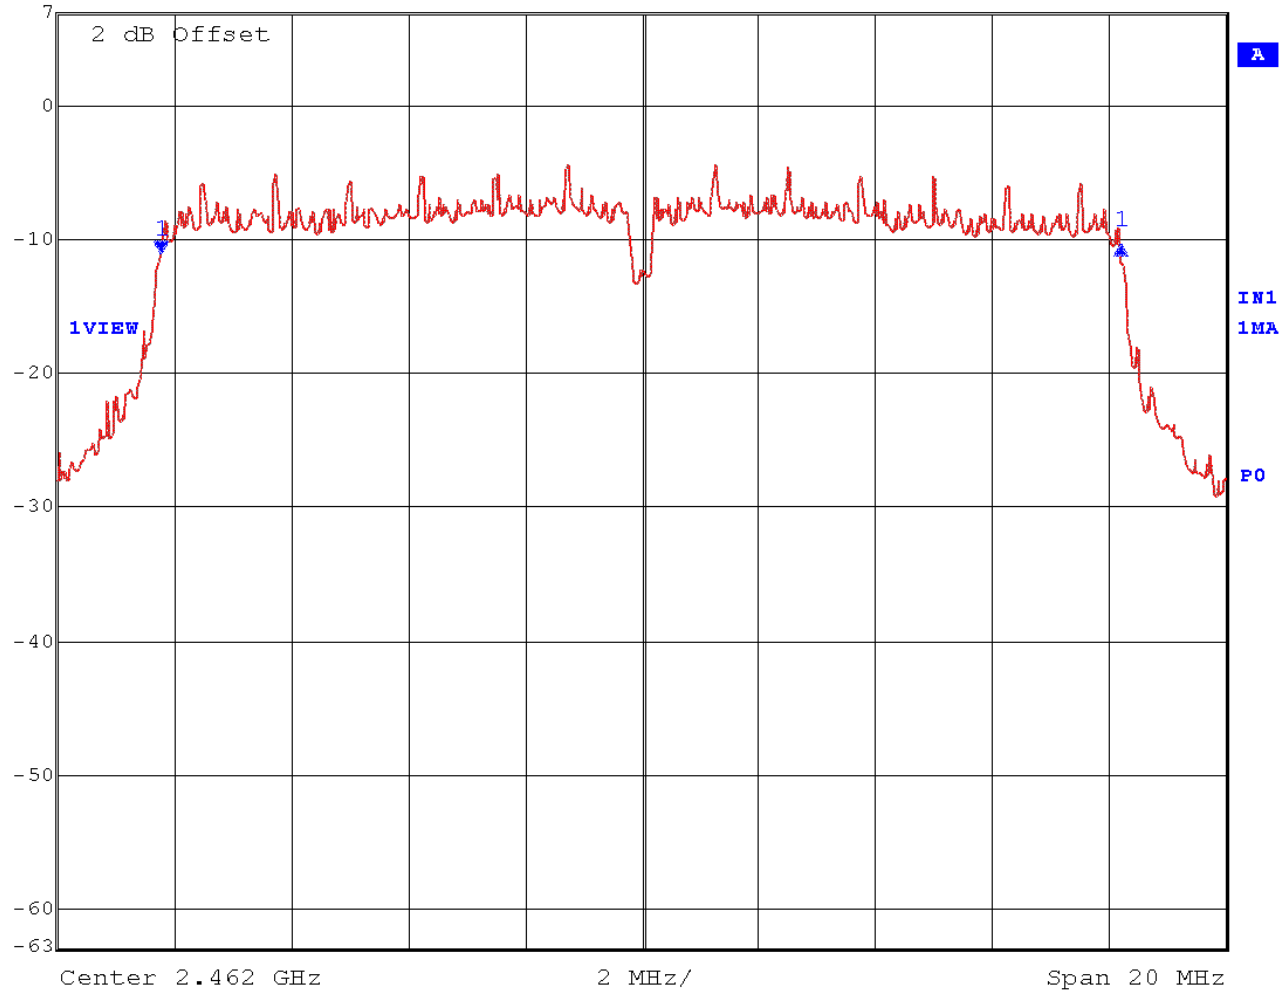

### 6dB Bandwidth – Channel 1

	Delta 1 [T1]	RBW	100 kHz	RF Att	20 dB
Ref Lvl	-0.20 dB	VBW	300 kHz	Unit	dBm
7 dBm	16.43286573 MHz	SWT	5 ms		

Date: 13.JAN.2005 08:54:58

**6 dB Bandwidth – Channel 6**

Delta 1 [T1]	REW	100 kHz	RF Att	20 dB
Ref Lvl		-0.78 dB	VBW	300 kHz
7 dBm		16.51302605 MHz	SWT	5 ms
			Unit	dBm

### 6dB Bandwidth – Channel 11

Ref Lvl	Delta 1 [T1]	RBW	100 kHz	RF Att	20 dB
7 dBm	0.66 dB	VBW	300 kHz		
	16.43286573 MHz	SWT	5 ms	Unit	dBm

Date: 13.JAN.2005 08:56:44