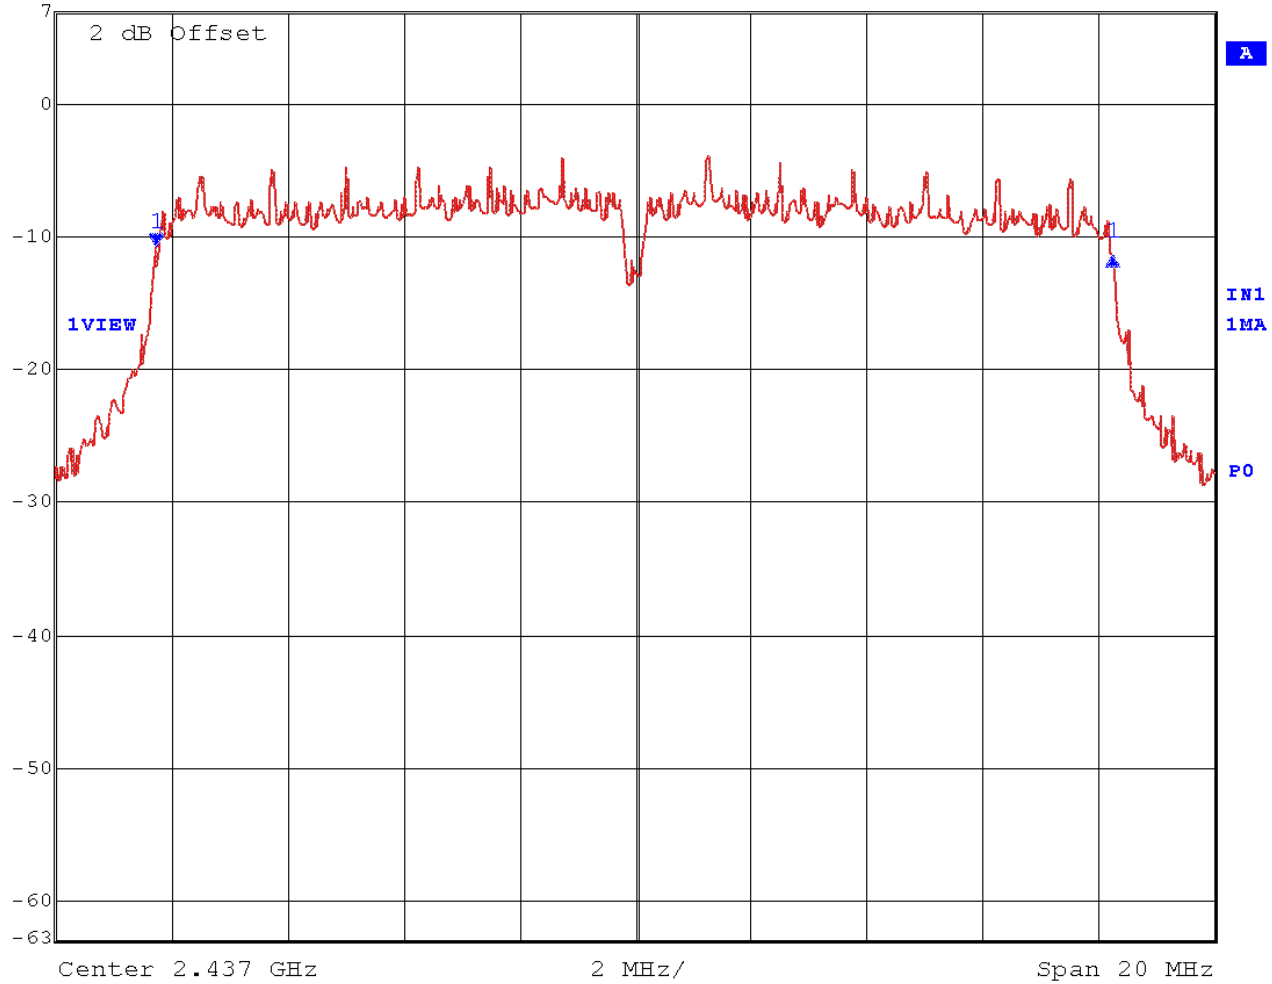

### 6dB Bandwidth – Channel 1

	Delta 1 [T1]	RBW	100 kHz	RF Att	20 dB
Ref Lvl	-0.20 dB	VBW	300 kHz	Unit	dBm
7 dBm	16.43286573 MHz	SWT	5 ms		

Date: 13.JAN.2005 08:54:58

**6 dB Bandwidth – Channel 6**

Delta 1 [T1]	REW	100 kHz	RF Att	20 dB
Ref Lvl		-0.78 dB	VBW	300 kHz
7 dBm		16.51302605 MHz	SWT	5 ms
			Unit	dBm

### 6dB Bandwidth – Channel 11

Ref Lvl	Delta 1 [T1]	RBW	100 kHz	RF Att	20 dB
7 dBm	0.66 dB	VBW	300 kHz		
	16.43286573 MHz	SWT	5 ms	Unit	dBm

Date: 13.JAN.2005 08:56:44