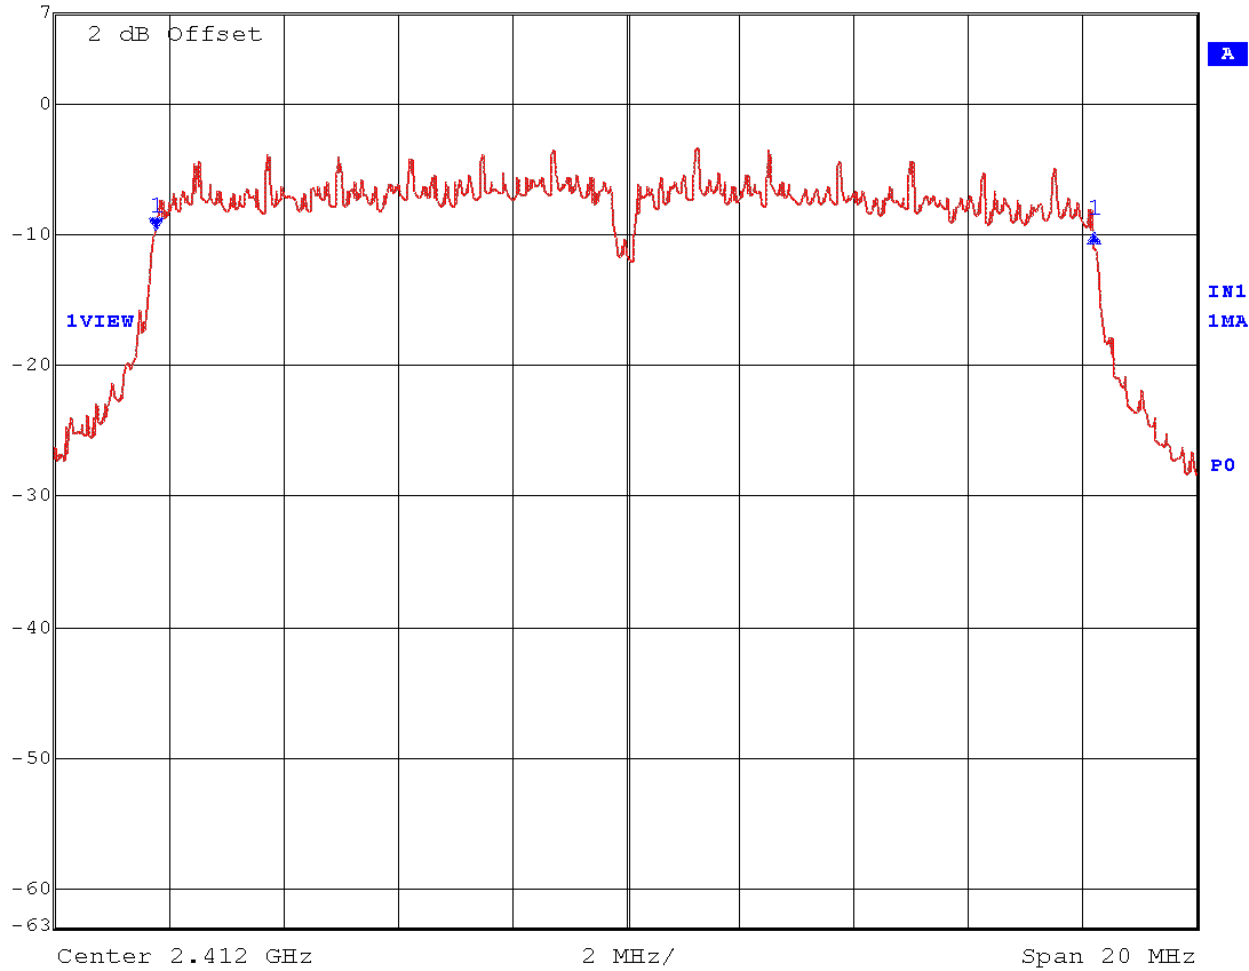

**EMC Technologies Report Number: M050322\_Cert\_WM3B2200BG\_BT**

**APPENDIX J2  
BANDWIDTH - WM3B2200BG 802.11b**

### 6dB Bandwidth – Channel 1

	Delta 1 [T1]	RBW	100 kHz	RF Att	20 dB
Ref Lvl	-0.20 dB	VBW	300 kHz	Unit	dBm
7 dBm	16.43286573 MHz	SWT	5 ms		

Date: 13.JAN.2005 08:54:58

**6 dB Bandwidth – Channel 6**

Delta 1 [T1]	REW	100 kHz	RF Att	20 dB
Ref Lvl		-0.78 dB	VBW	300 kHz
7 dBm		16.51302605 MHz	SWT	5 ms
			Unit	dBm

### 6dB Bandwidth – Channel 11

Ref Lvl	Delta 1 [T1]	RBW	100 kHz	RF Att	20 dB
7 dBm	0.66 dB	VBW	300 kHz		
	16.43286573 MHz	SWT	5 ms	Unit	dBm

Date: 13.JAN.2005 08:56:44